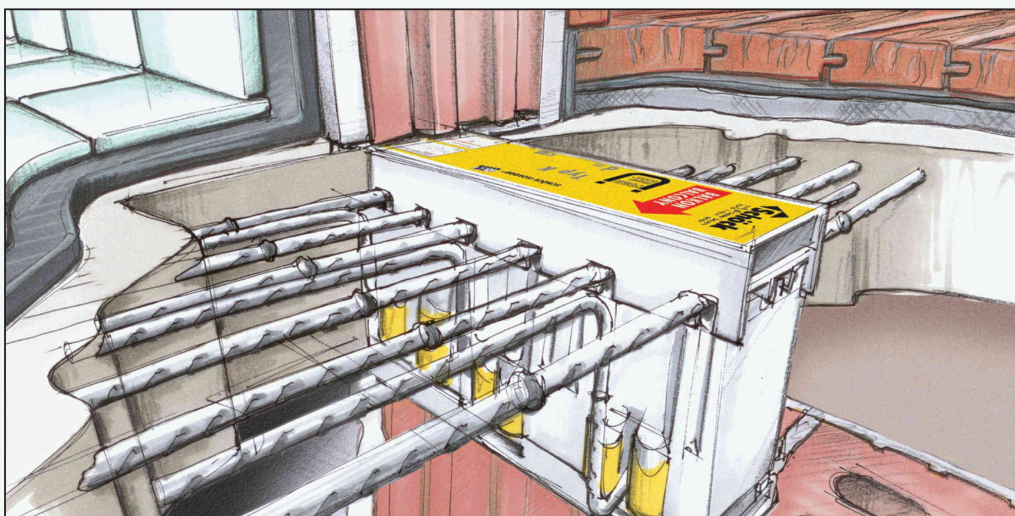

Siemens - Smart Home

Le concept *Smart Home* de *Siemens* se matérialise par un réseau d'écrans, installés par exemple sur le réfrigérateur ou à d'autres endroits répartis dans la maison, connectés au *PC Media Center*. Il offre à volonté des programmes de télévision, des programmes enregistrés, des films DVD ou l'accès Internet. Mais il permet également d'économiser l'énergie à distance. Au moyen du téléphone portable, il est possible de réduire le chauffage ou de l'augmenter, quelques heures avant le retour à domicile.

Les efforts de développement sont conçus de manière à offrir un réseau intégré, à la fois simple et complet, pour toutes les fonctions internes et externes de la maison. Le contrôle centralisé est basé sur un concept opérationnel

uniforme, accessible par tous les périphériques disponibles, téléphones sans fil, mobile, PDA, PC ou écran TV. Le concept *Smart Home* de *Siemens* *The Siemens Smart Home Concept* est soutenu par les divisions *Automation & contrôle*, *Building Technologies*, *Communication*, *Siemens Electrical Appliances* et *Fujitsu Siemens Computers*.

Siemens Schweiz AG
Freilagerstrasse 40
CH - 8047 Zürich
<www.siemens.ch>

SCHÖCK ISOKORB®, À PRÉSENT SELON SIA 262: L'ASSORTIMENT LE PLUS COMPLET SUR LE MARCHÉ SUISSE!

Avec notre produit de pointe parmi les raccords de balcon isolés thermiquement pour les constructions en béton, acier et bois, vous résolvez chacune de vos tâches à la perfection. Demandez le nouveau catalogue et la liste de prix en français, allemand ou italien! Vous trouverez des informations plus complètes sous www.schoeck-ebca.ch

Schöck-ebca Bauteile AG · Neumattstrasse 30 · 5000 Aarau · Tél. 062 834 00 10 · Fax 062 834 00 11

The logo for Schöck-ebca, featuring a yellow triangle pointing left and the company name in blue.

HTE
MODUL