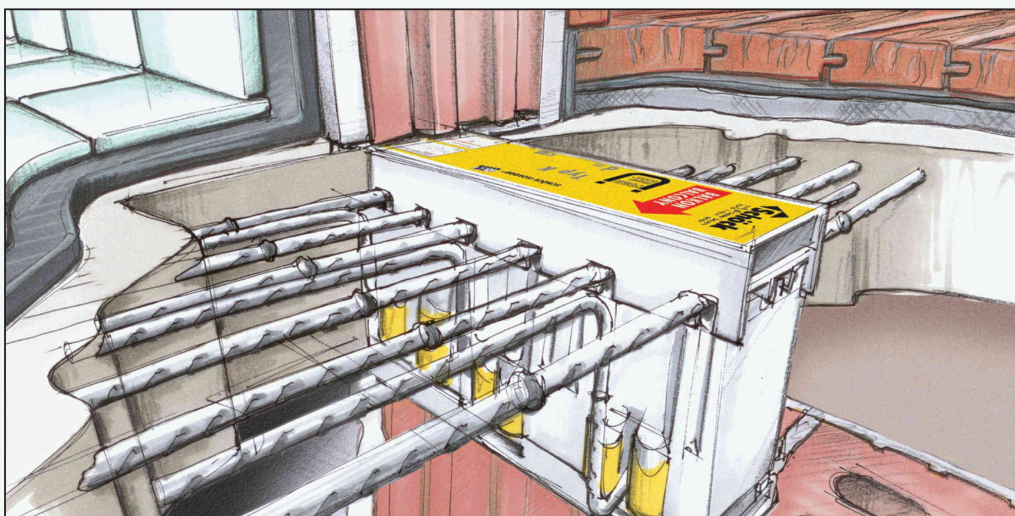

## Siemens - Smart Home

Le concept *Smart Home* de *Siemens* se matérialise par un réseau d'écrans, installés par exemple sur le réfrigérateur ou à d'autres endroits répartis dans la maison, connectés au *PC Media Center*. Il offre à volonté des programmes de télévision, des programmes enregistrés, des films DVD ou l'accès Internet. Mais il permet également d'économiser l'énergie à distance. Au moyen du téléphone portable, il est possible de réduire le chauffage ou de l'augmenter, quelques heures avant le retour à domicile.