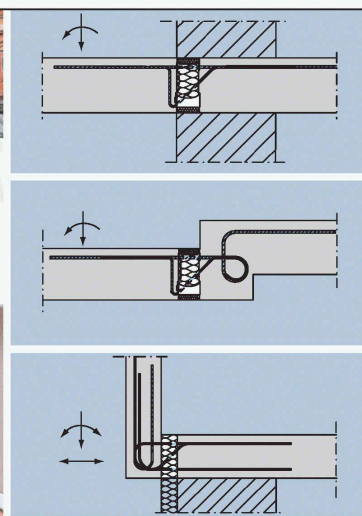

## Siemens - Smart Home

Le concept *Smart Home* de *Siemens* se matérialise par un réseau d'écrans, installés par exemple sur le réfrigérateur ou à d'autres endroits répartis dans la maison, connectés au *PC Media Center*. Il offre à volonté des programmes de télévision, des programmes enregistrés, des films DVD ou l'accès Internet. Mais il permet également d'économiser l'énergie à distance. Au moyen du téléphone portable, il est possible de réduire le chauffage ou de l'augmenter, quelques heures avant le retour à domicile.