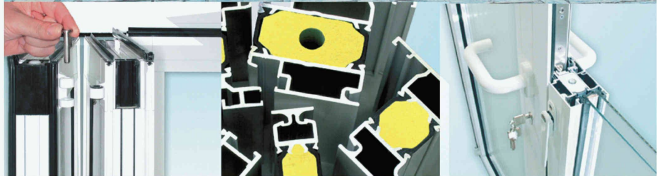

## Le system repliable d'habitation SL60

**Tige de nettoyage**  
Idéal pour le balcon

**Séparation thermique**  
Valeur U= 1.7W/m2K

**Sécurité**  
Verrouillage 3-points

Comme jardin d'hiver d'habitation, fermeture de balcon, fermeture des piscine ou comme système repliable d'habitation. La séparation thermique certifiée du SL60 des Solarlux convainc par sa technique approfondie et éprouvée. En vente dans toutes les couleurs et toutes les variantes d'ouvertures. Demandez une documentation et choisissez Solarlux.