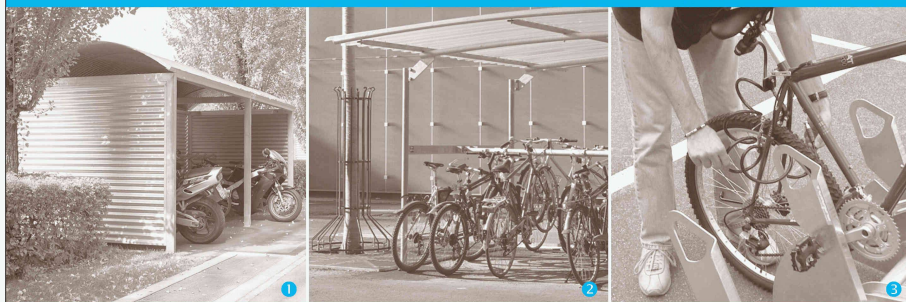

# Mobilier parfait pour l'extérieur

Le numéro 1 suisse présente:

- ❶ Techno – abri modulaire, livrable également avec portes coulissantes
- ❷ BWA bausystem® – raffiné et intemporel, conçu par des architectes
- ❸ PedalParc® – tout simplement sûr et génial