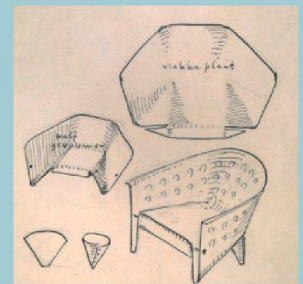

Centre Pompidou, Paris
www.centrepompidou.fr

JUSQU'AU 16 septembre

EXPOSITION

Swiss Positions 33 takes on sustainable approaches to building

Les 33 réalisations architecturales présentées dans l'exposition Swiss Positions, explorent différentes pistes en matière de construction, de matériaux, d'écologie et de préservation de l'environnement tout en affirmant leur singularité.

Commissaire:
Nathalie Herschdorfer
Archipel Centre de culture urbaine
21, place des Terreaux
F - 69001 Lyon
www.archipel-cdcu.fr

JUSQU'AU 16 sept

EXPOSITION

Gerrit Rietveld : la révolution des espaces

Sketch of the Aluminium armchair, Gerrit Rietveld, 1942 © VG Bild-Kunst, Bonn 2012, Collection Rietveld Schröder Archive, Utrecht
Vitra design Museum
Charles Eames Strasse 2
D - 79576 Weil am Rhein
+49 76 21 702 32 00
www.design-museum.de