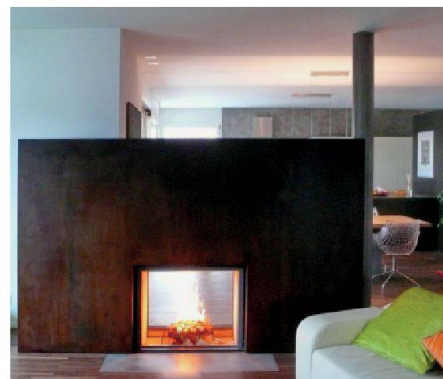

STÛV / LACK SA

Foyers au bois « basse énergie »

Stûv propose une gamme complète de solutions de chauffage au bois « basse énergie ». Ce sont des foyers qui ont une chambre de combustion plus compacte, une puissance adaptée aux besoins des nouvelles habitations, une consommation moindre et toujours un excellent rendement. Indispensable pour les maisons « basse énergie », utile pour réduire la consommation d'un système de chauffage central, un tel foyer fonctionnera pendant l'entre-saison à vive allure, et c'est seulement lors d'un froid rigoureux que le chauffage central va le suppléer. La marque belge Stûv est importée et représentée en Suisse par Lack SA.

Lack SA Ch. de la Foule 13,

CP 633, CH – 2740 Moutier / www.lack-sa.ch