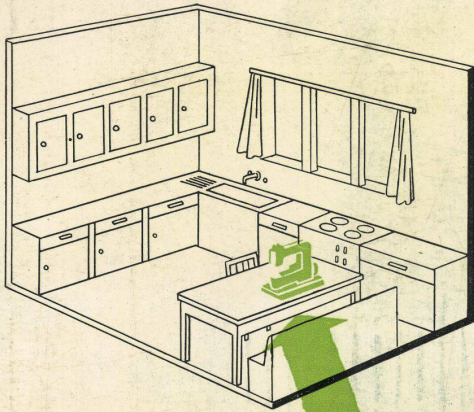

1 Die tragbare ELNA ist kein Möbelstück und will auch keines sein. Nach der Arbeit im praktischen Koffer verstaut, ist sie leicht in jedem Zimmer unterzubringen.