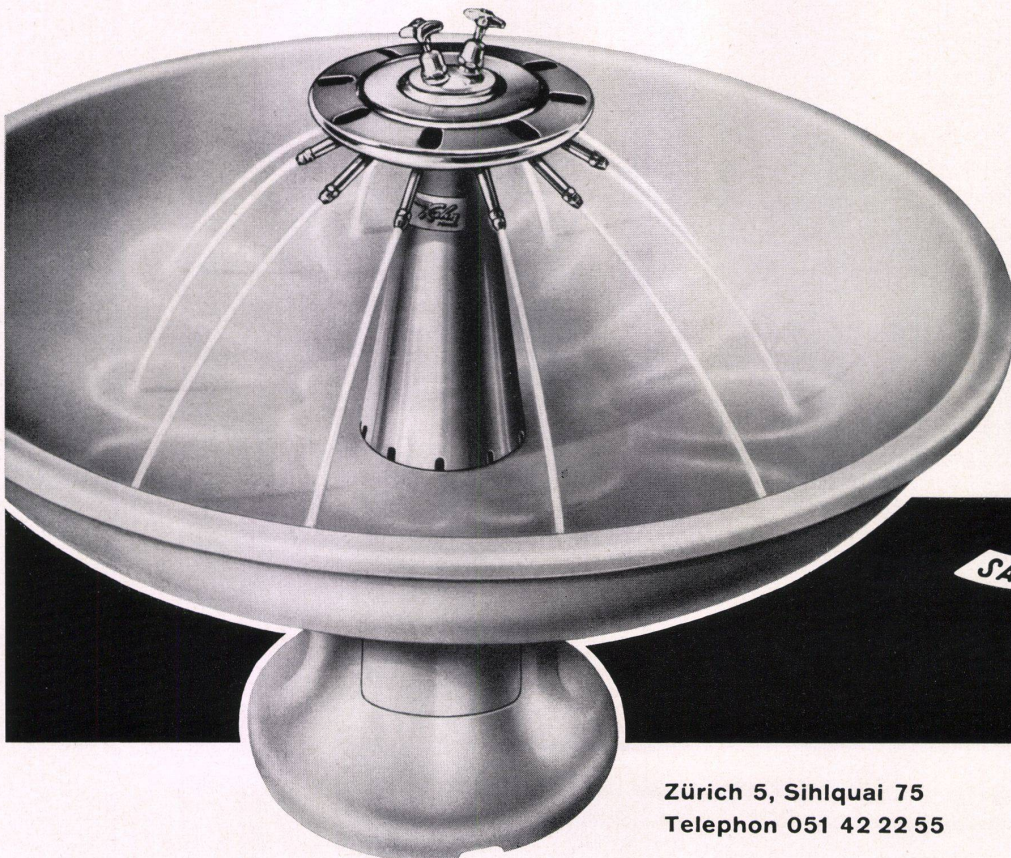

Kuhn-SANPERLA-Waschfontänen für Fabriken, Werkstätten, Bürohäuser, Kasernen, Anstalten, Heime, Massenlager usw. fließen weich, schaumig, geräuschlos und spritzen nicht. Neue wassersparende Verteil- und Auslauf-Armatur, besonders wichtig für Fontänen mit Warmwasseranschluss. Fabrikant, Verkauf u. Ausstellung:

SANITÄR
Kuhn

Zürich 5, Sihlquai 75
Telephon 051 42 22 55

Basel 12, Missionsstr. 37-39
Telephon 061 22 37 70