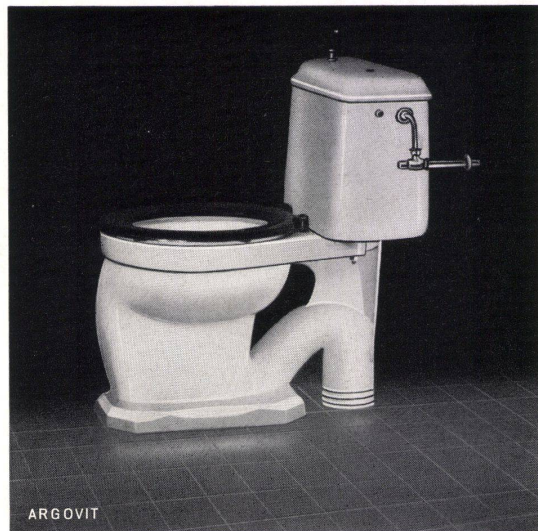

ARLA

mit Tiefspül- oder Ausspülklosett erhältlich

Argovit Porzellan Laufenburg

ARGOVIT

KERA-WERKE AG., LAUFENBURG AG

Fabrik für sanitäres und technisches Porzellan

Bezugsquellen: Die Mitglieder des
Schweiz. Großhandelsverbandes der sanitären Branche