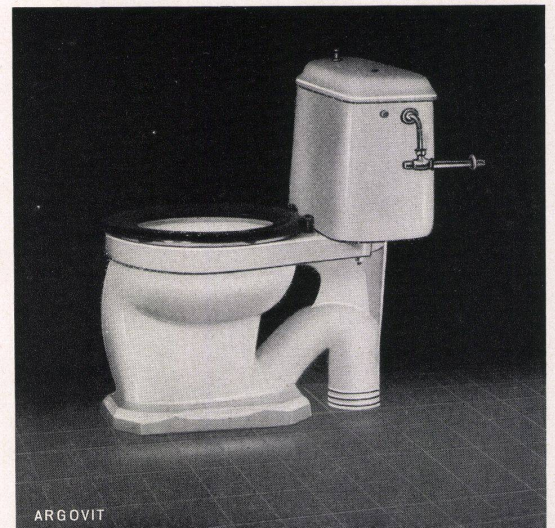

ARLA ist mit einem neuen genial konstruierten Bakelit-
Sitz mit Scharnieren Modell «KERA» versehen

ARLA

mit Tiefspül- oder Ausspülklosett erhältlich

Argovit Porzellan Laufenburg

ARGOVIT

KERA-WERKE AG., LAUFENBURG AG