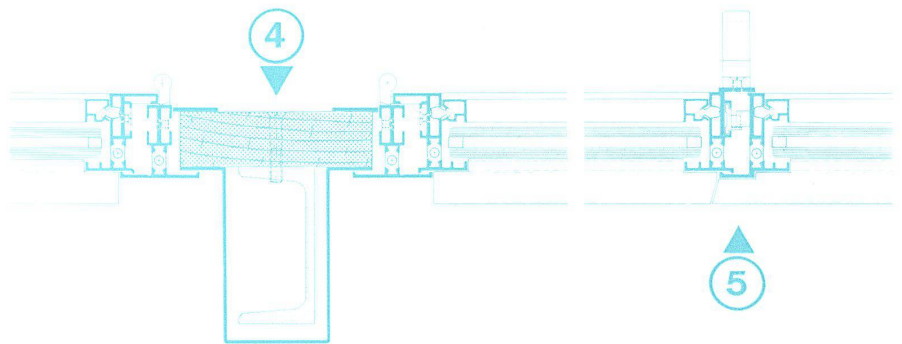

LEICHTMETALL-FENSTER UND FASSADEN-ELEMENTE

Die in allen Einzelheiten durchdachte Konstruktion der isolierten ALSEC-Leichtmetall-Profile gewährleistet besten Schutz gegen Schwitzwasser-Bildung und Vereisung der Fensterrahmen.

Isolier-Verglasung $K=2,5 - 2,8$
Isolierende ALSEC-Rahmenprofile $K=2,0 - 2,25$

Brüstungen der Fensterelemente aus Isolierplatten beidseitig mit Aluminiumblech kaschiert.
Geringe Kosten für Unterhalt und Platzersparnis, da die gemauerten Brüstungen wegfallen.
In- und ausländische Schutzrechte.

**GLASMANUFAKTUR AG.
SCHAFFHAUSEN
TEL. (053) 5 92 31**