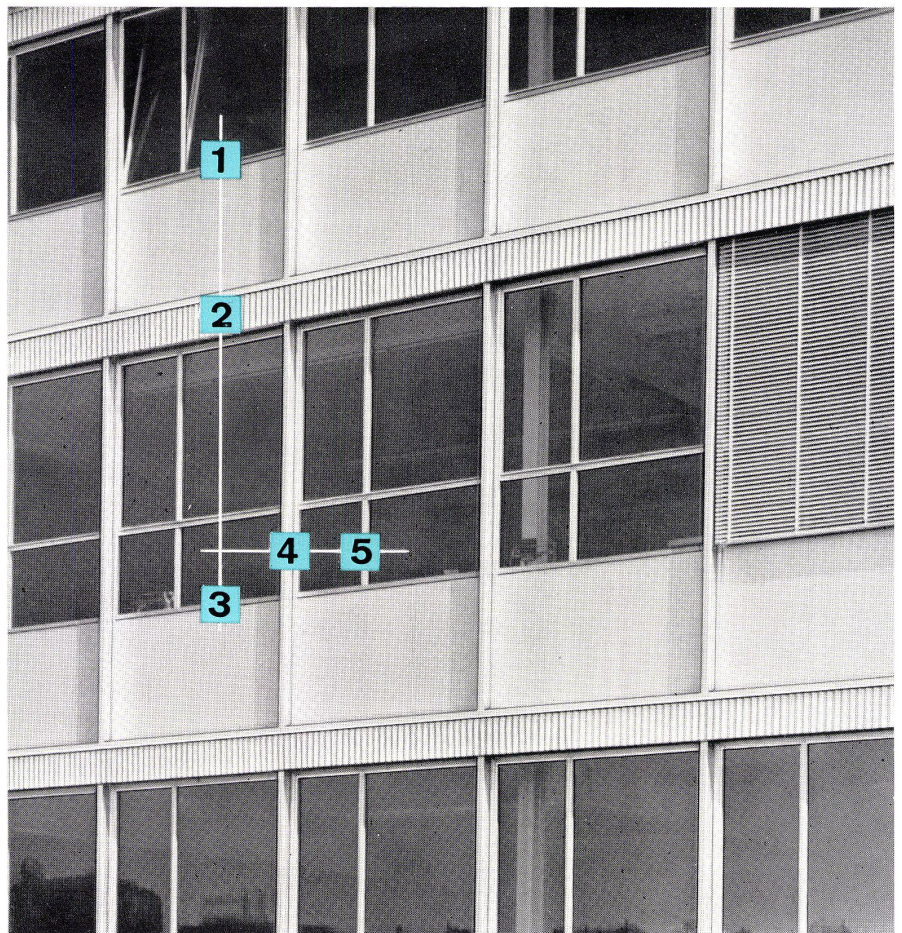

LEICHTMETALL-FENSTER UND FASSADEN-ELEMENTE

Die in allen Einzelheiten durchdachte Konstruktion der isolierten ALSEC-Leichtmetall-Profile gewährleistet besten Schutz gegen Schwitzwasser-Bildung und Vereisung der Fensterrahmen.

Isolier-Verglasung $K=2,5 - 2,8$
Isolierende ALSEC-Rahmenprofile $K=2,0 - 2,25$

Brüstungen der Fensterelemente aus Isolierplatten beidseitig mit Aluminiumblech kaschiert.
Geringe Kosten für Unterhalt und Platzersparnis, da die gemauerten Brüstungen wegfallen.
In- und ausländische Schutzrechte.

**GLASMANUFAKTUR AG.
SCHAFFHAUSEN
TEL. (053) 5 92 31**