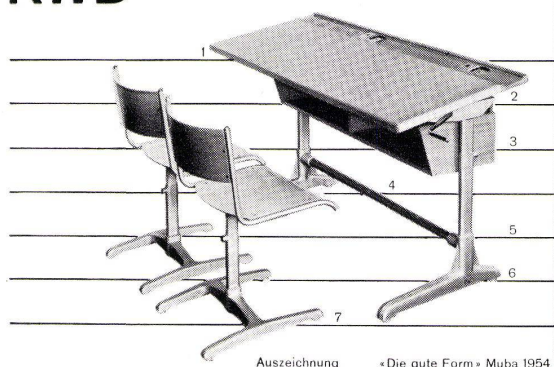

RWD

RWD Schulmöbel, ein großer Schritt vorwärts!

Auszeichnung «Die gute Form» Muba 1954