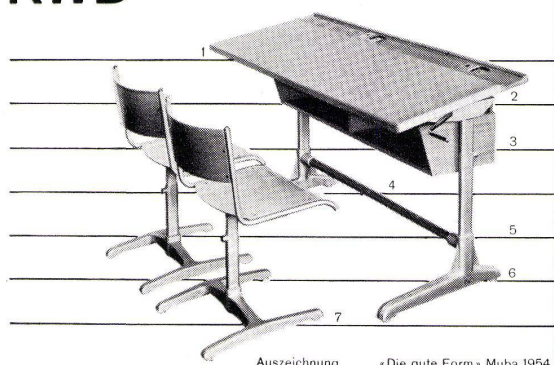

RWD

RWD Schulmöbel, ein großer Schritt vorwärts!

Auszeichnung «Die gute Form» Muba 1954