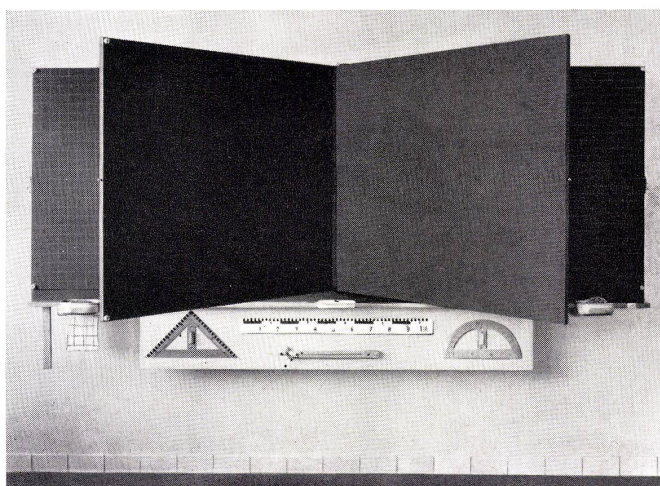

Wandtafeln Schulmöbel

Hunziker-Produkte sind zweckmäßig und formschön
Lassen Sie sich vom erfahrenen Fachmann beraten

Seit über 75 Jahren

Hunziker Söhne Schulmöbelfabrik AG Thalwil

Spezialfabrik für Schulmöbel und Wandtafeln

Telefon 051/92 09 13