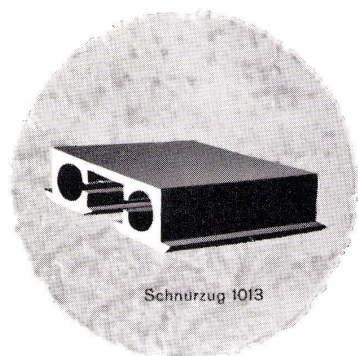

So wurden z. B. das neueste holländische Linienschiff «Nieuw Amsterdam» (Bild) und der vor der Vollendung stehende «Leonardo da Vinci» der FINMARE u. a. m. mit SILENT GLISS ausgestattet.

Schleuderzug 1011