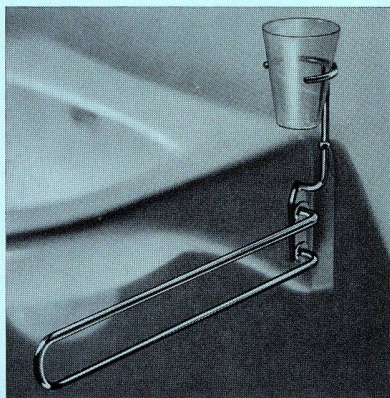

Die Sabez bringt neue Garnituren

Die neue Befestigungsart der Glas- und Seifenhalter bietet grosse Vorteile bei Glas- und Mosaikrückwänden; auch bei andern Wandarten ergeben sich neue Möglichkeiten.

Diese Garnituren sind nur verwendbar für Sabez-Carina-Waschtische
Internationaler Musterschutz und Patent angemeldet.

Sabez Sanitär-Bedarf AG Zürich

Kreuzstrasse 54, Telephon (051) 24 67 33
Postfach Zürich 32

Besuchen Sie unsere Ausstellung in der wir Ihnen stets die neuesten Erzeugnisse auf dem Gebiet der Sanitärtechnik zeigen.

Handtuchhalter Sabez Nr. 8751
kombiniert mit Glas- und Seifenhalter 8891

Handtuchhalter Sabez Nr. 8751
kombiniert mit Seifenhalter Nr. 8861

Handtuchhalter Sabez Nr. 8751
kombiniert mit Glashalter Nr. 8851

Handtuchhalter Sabez Nr. 8751
kombiniert mit Doppelglashalter Nr. 8856