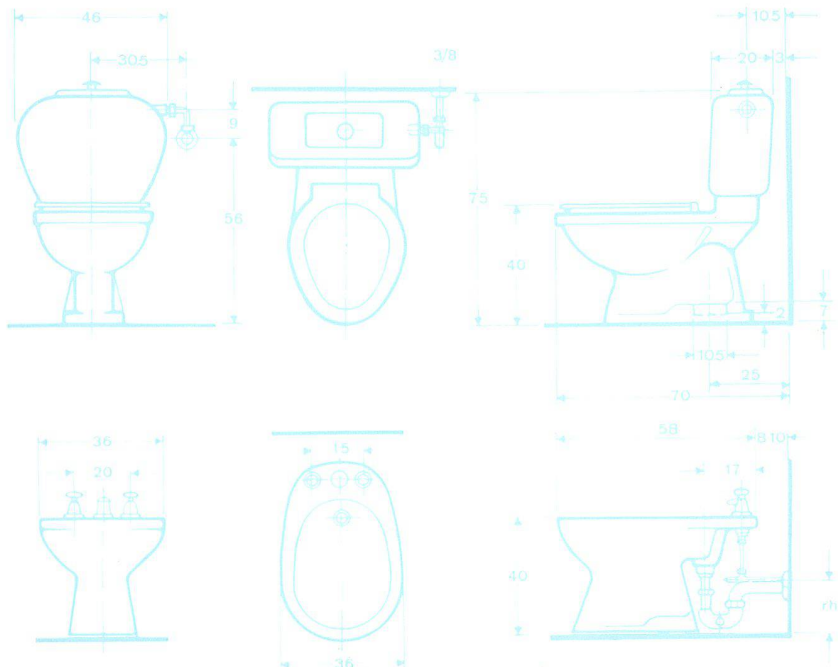

Sabez-Polar Nr. 3982
Vorderansicht
Draufsicht
Seitenansicht

Sabez-Polo Nr. 4200
Vorderansicht
Draufsicht
Seitenansicht