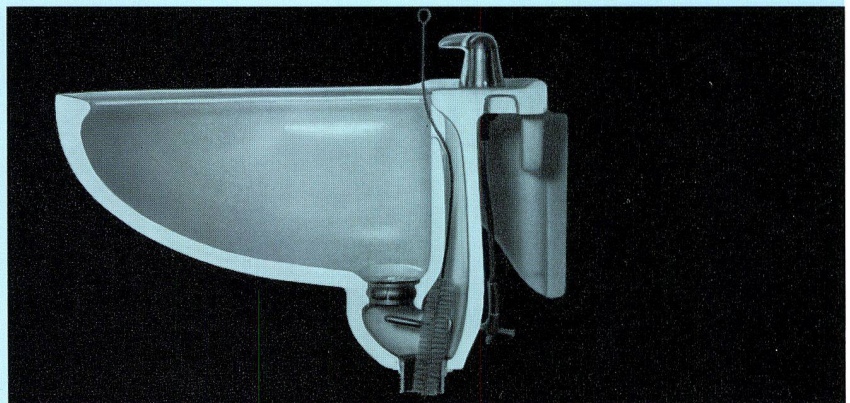

Zum neuen Waschtisch entwickelten wir entsprechende Garnituren. Die formschönen Seifenschalen und handlichen Gläser lassen sich leicht reinigen und können nach Bedarf ausgewechselt werden.

Die neue Befestigungsart der Glas- und Seifenhalter bietet grosse Vorteile bei Glas- und Mosaikrückwänden; auch bei andern Wandarten ergeben sich neue Möglichkeiten.

1
Handtuchhalter Sabez Nr. 8751
kombiniert mit Seifenhalter 8861

2
Handtuchhalter Sabez Nr. 8751
kombiniert mit Glashalter 8851

3
Handtuchhalter Sabez Nr. 8751
kombiniert mit Doppelglashalter 8856

4
Handtuchhalter Sabez Nr. 8751
kombiniert mit Glas- und Seifenhalter 8891

Internationaler Musterschutz und Patent angemeldet.

Die Solsana-Konstruktion gewährleistet ungehinderte Reinigungsmöglichkeit von Ab- und Überlauf sowie selbst nach vielen Jahren ein spielend leichtes Auswechseln des Ablaufventils.

Die Fabrikate der Sabez sind stets Originalleistungen. Als solche sind sie unverwechselbar durch die Qualität ihrer Konstruktion und formalen Durchbildung.

Sabez-Carina
Vorderansicht
Draufsicht
Seitenansicht