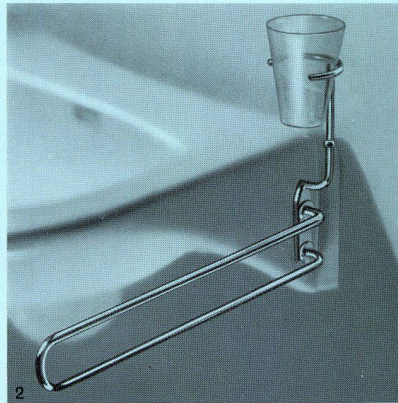

Zum neuen Waschtisch entwickelten wir entsprechende Garnituren. Die formschönen Seifenschalen und handlichen Gläser lassen sich leicht reinigen und können nach Bedarf ausgewechselt werden.

Die neue Befestigungsart der Glas- und Seifenhalter bietet grosse Vorteile bei Glas- und Mosaikrückwänden; auch bei andern Wandarten ergeben sich neue Möglichkeiten.

1
Handtuchhalter Sabez Nr. 8751
kombiniert mit Seifenhalter 8861

2
Handtuchhalter Sabez Nr. 8751
kombiniert mit Glashalter 8851

3
Handtuchhalter Sabez Nr. 8751
kombiniert mit Doppelglashalter 8856

4
Handtuchhalter Sabez Nr. 8751
kombiniert mit Glas- und Seifenhalter 8891

Internationaler Musterschutz und Patent angemeldet.

Die Solsana-Konstruktion gewährleistet ungehinderte Reinigungsmöglichkeit von Ab- und Überlauf sowie selbst nach vielen Jahren ein spielend leichtes Auswechseln des Ablaufventils.

Die Fabrikate der Sabez sind stets Originalleistungen. Als solche sind sie unverwechselbar durch die Qualität ihrer Konstruktion und formalen Durchbildung.

Sabez-Carina
Vorderansicht
Draufsicht
Seitenansicht