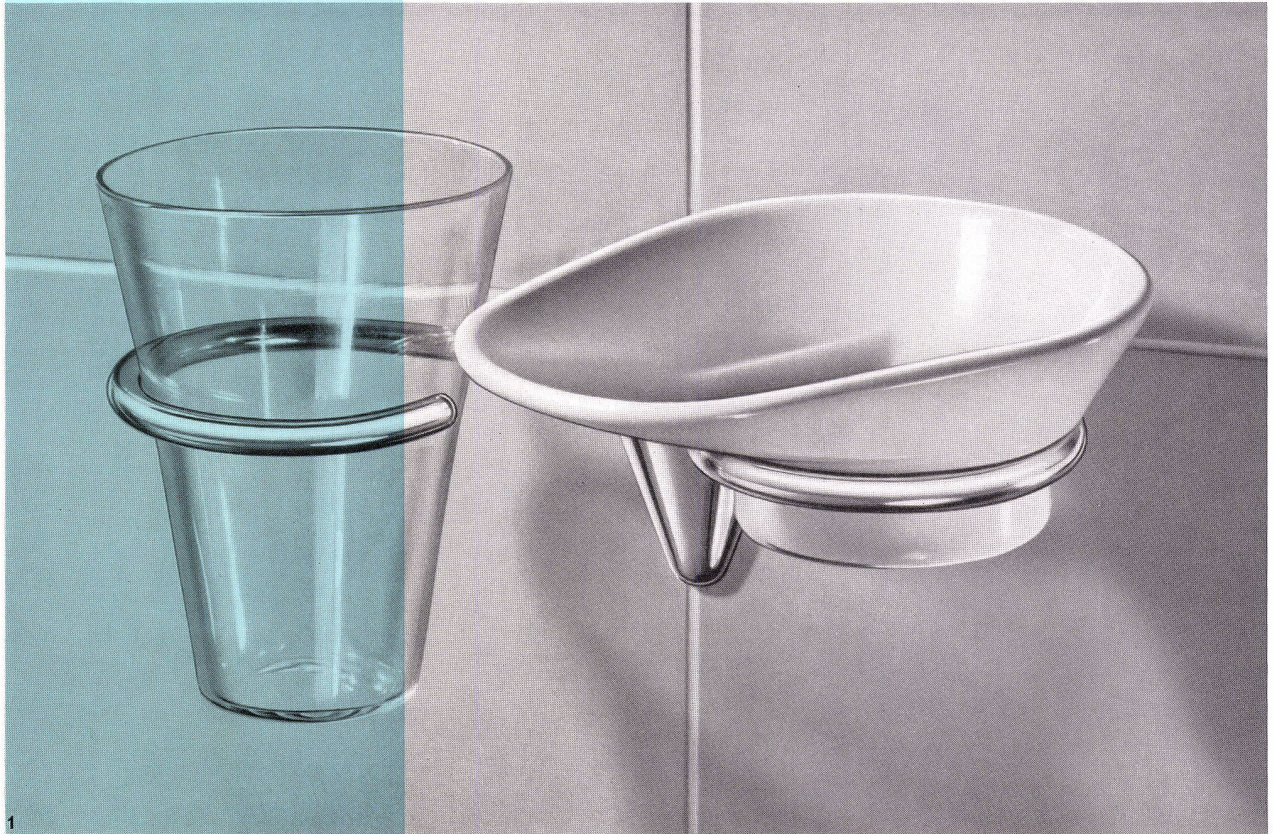

Download PDF: 18.03.2025

ETH-Bibliothek Zürich, E-Periodica, <https://www.e-periodica.ch>

Sabez bringt neu Carina zweifarbig

Ausführung in blau/weiss

Ausführung in grün/weiss

Ausführung in grau/weiss

Die neuen formschönen und zweckmässigen Waschtische, Bidets und Klosettanlagen stellen wir nicht nur in weiss, sondern auch farbig und zweifarbig her. Bei den zweifarbigem Apparaten sind die Aussenflächen bis zum Rand in zarten, blauen, grauen oder grünen Pastelltönen glasiert, das Becken bleibt weiss, wodurch sich eine angenehme und schöne Kontrastwirkung ergibt.

Besuchen Sie unsere Ausstellung in der wir Ihnen stets die neuesten Erzeugnisse auf dem Gebiet der Sanitärtechnik zeigen.

Handtuchhalter Sabez Nr. 8751
kombiniert mit Glas- und Seifenhalter 8891

Handtuchhalter Sabez Nr. 8751
kombiniert mit Seifenhalter Nr. 8861

Handtuchhalter Sabez Nr. 8751
kombiniert mit Glashalter Nr. 8851

Handtuchhalter Sabez Nr. 8751
kombiniert mit Doppelglashalter Nr. 8856

Zwei Halter mit 4 Möglichkeiten

Wiederum ist es uns in Zusammenarbeit mit dem Formgestalter Architekt Hans Bellmann gelungen, neue formschöne Garnituren zu entwickeln. Seifenschalen und Gläser lassen sich leicht reinigen und können nach Bedarf ausgewechselt werden. Die Fabrikate der Sabez sind stets Originalleistungen. Als solche sind sie unverwechselbar durch die Qualität ihrer Konstruktion und formalen Durchbildung.