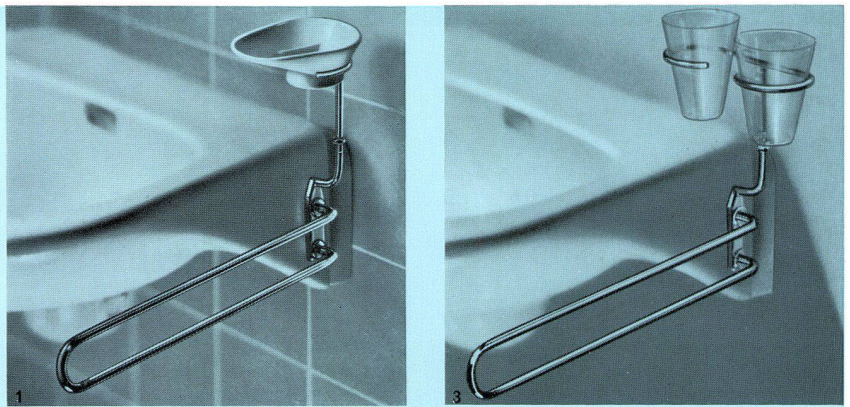

Zum neuen Waschtisch entwickelten wir entsprechende Garnituren. Die formschönen Seifenschalen und handlichen Gläser lassen sich leicht reinigen und können nach Bedarf ausgewechselt werden.

Die neue Befestigungsart der Glas- und Seifenhalter bietet grosse Vorteile bei Glas- und Mosaikrückwänden; auch bei andern Wandarten ergeben sich neue Möglichkeiten.

1
Handtuchhalter Sabez Nr. 8751
kombiniert mit Seifenhalter 8861

2
Handtuchhalter Sabez Nr. 8751
kombiniert mit Glashalter 8851

3
Handtuchhalter Sabez Nr. 8751
kombiniert mit Doppelglashalter 8856

4
Handtuchhalter Sabez Nr. 8751
kombiniert mit Glas- und Seifenhalter 8891

Internationaler Musterschutz und Patent angemeldet.

Die Solsana-Konstruktion gewährleistet ungehinderte Reinigungsmöglichkeit von Ab- und Überlauf sowie selbst nach vielen Jahren ein spielend leichtes Auswechseln des Ablaufventils.

Die Fabrikate der Sabez sind stets Originalleistungen. Als solche sind sie unverwechselbar durch die Qualität ihrer Konstruktion und formalen Durchbildung.

Sabez-Carina
Vorderansicht
Draufsicht
Seitenansicht