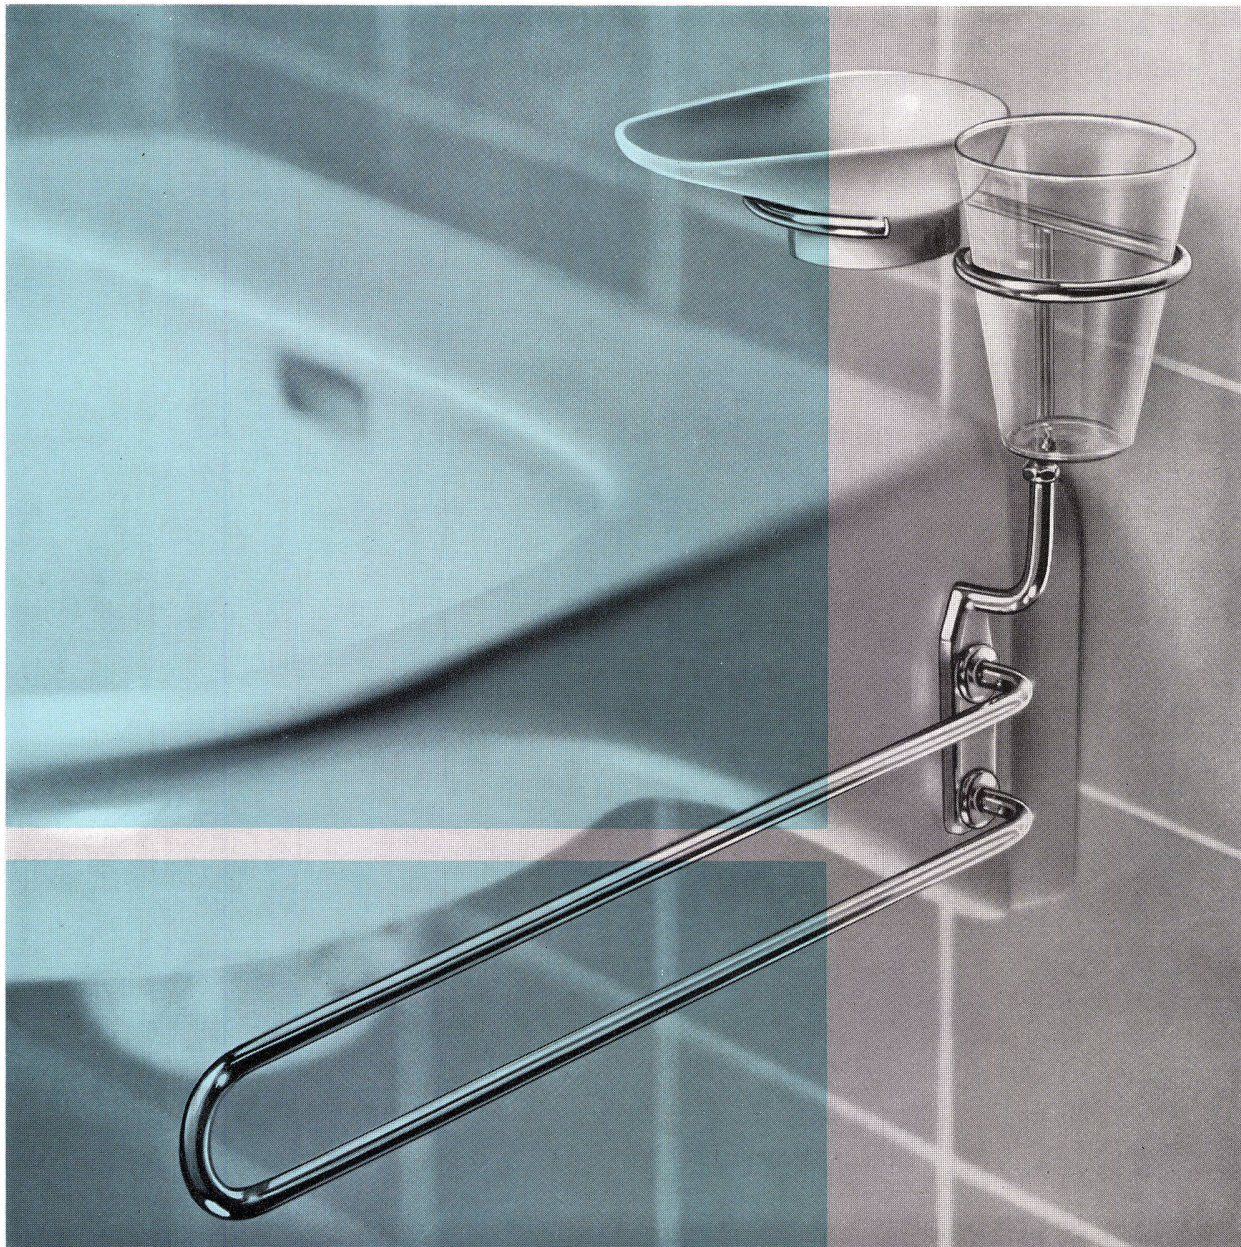

Die Sabez bringt neue Garnituren

Die neue Befestigungsart der Glas- und Seifenhalter bietet grosse Vorteile bei Glas- und Mosaikrückwänden; auch bei andern Wandarten ergeben sich neue Möglichkeiten.

Diese Garnituren sind nur verwendbar für Sabez-Carina-Waschtische
Internationaler Musterschutz und Patent angemeldet.

Sabez Sanitär-Bedarf AG Zürich

Kreuzstrasse 54, Telephon (051) 24 67 33
Postfach Zürich 32

Besuchen Sie unsere Ausstellung in der wir Ihnen stets die neuesten Erzeugnisse auf dem Gebiet der Sanitärtechnik zeigen.

Handtuchhalter Sabez Nr. 8751
kombiniert mit Glas- und Seifenhalter 8891

Handtuchhalter Sabez Nr. 8751
kombiniert mit Seifenhalter Nr. 8861

Handtuchhalter Sabez Nr. 8751
kombiniert mit Glashalter Nr. 8851

Handtuchhalter Sabez Nr. 8751
kombiniert mit Doppelglashalter Nr. 8856