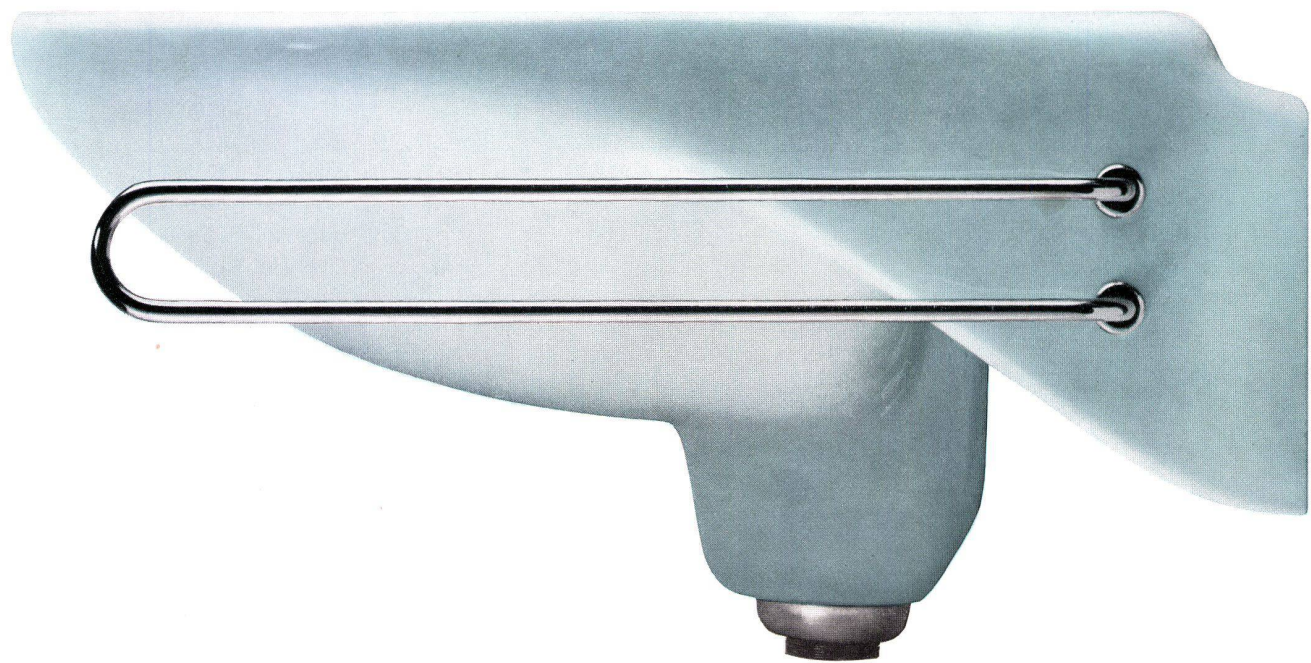

Sabez bringt neu Carina zweifarbig