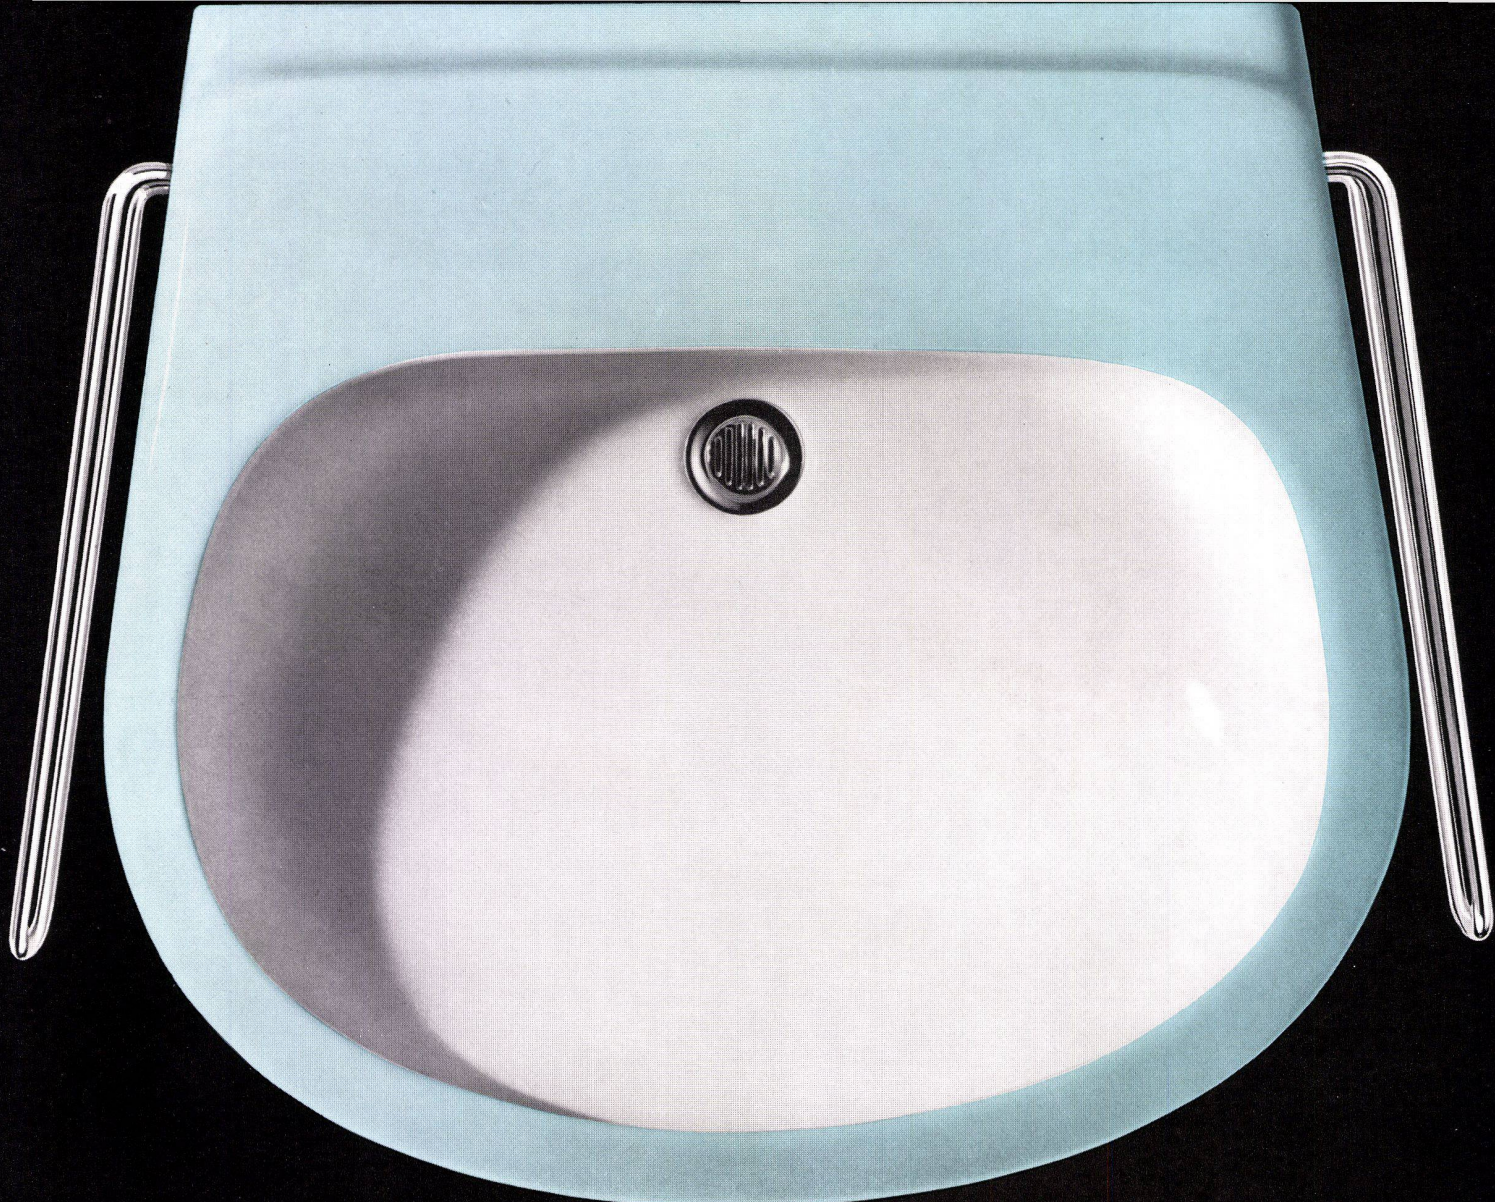

Download PDF: 18.03.2025

ETH-Bibliothek Zürich, E-Periodica, <https://www.e-periodica.ch>

Sabez bringt neu Carina zweifarbig

Ausführung in blau/weiss

Ausführung in grün/weiss

Ausführung in grau/weiss

Die neuen formschönen und zweckmässigen Waschtische, Bidets und Klosettanlagen stellen wir nicht nur in weiss, sondern auch farbig und zweifarbig her. Bei den zweifarbigem Apparaten sind die Aussenflächen bis zum Rand in zarten, blauen, grauen oder grünen Pastelltönen glasiert, das Becken bleibt weiss, wodurch sich eine angenehme und schöne Kontrastwirkung ergibt.