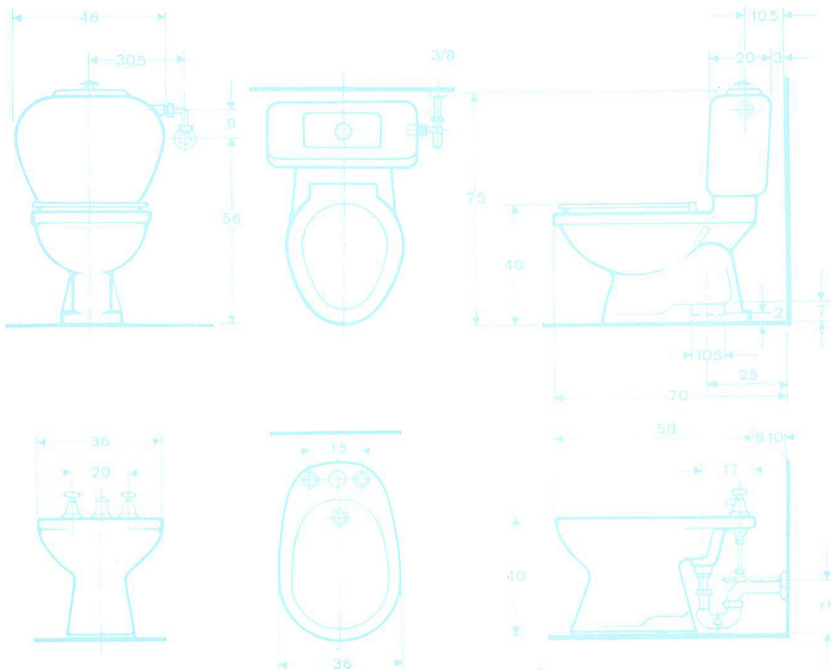

Sabez-Polar Nr. 3982
Vorderansicht
Draufsicht
Seitenansicht

Sabez-Polo Nr. 4200
Vorderansicht
Draufsicht
Seitenansicht