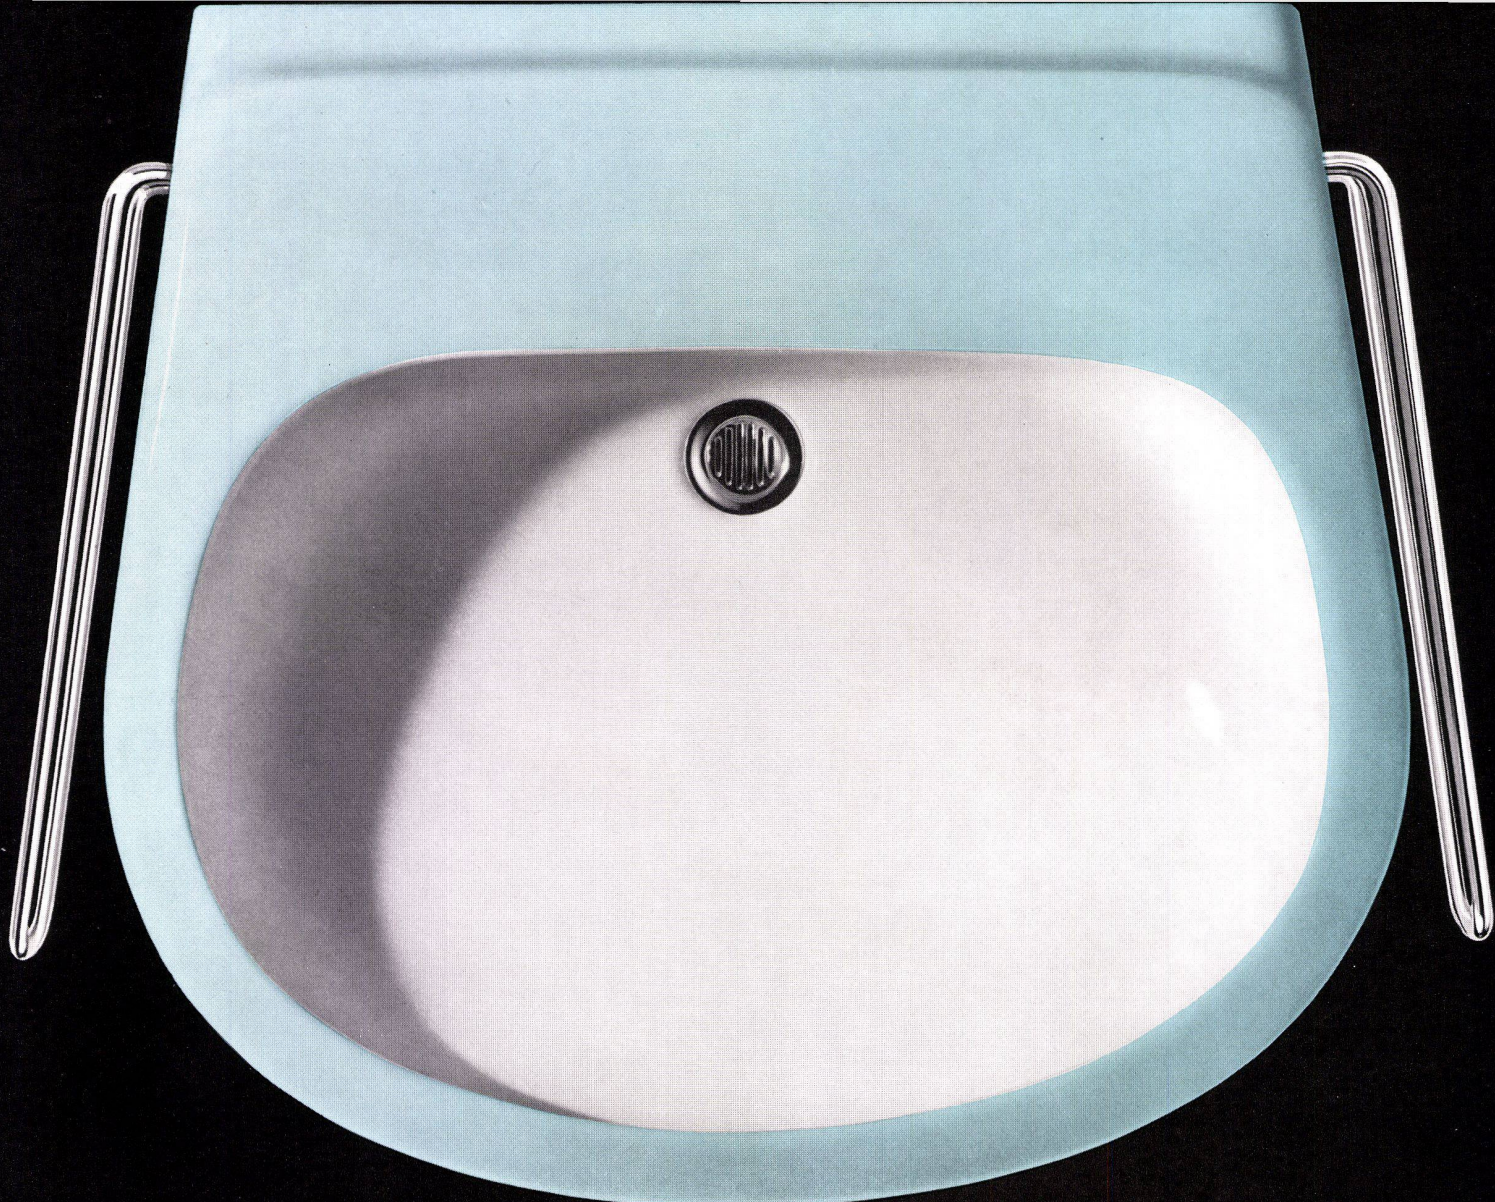

Sabez bringt neu Carina zweifarbig