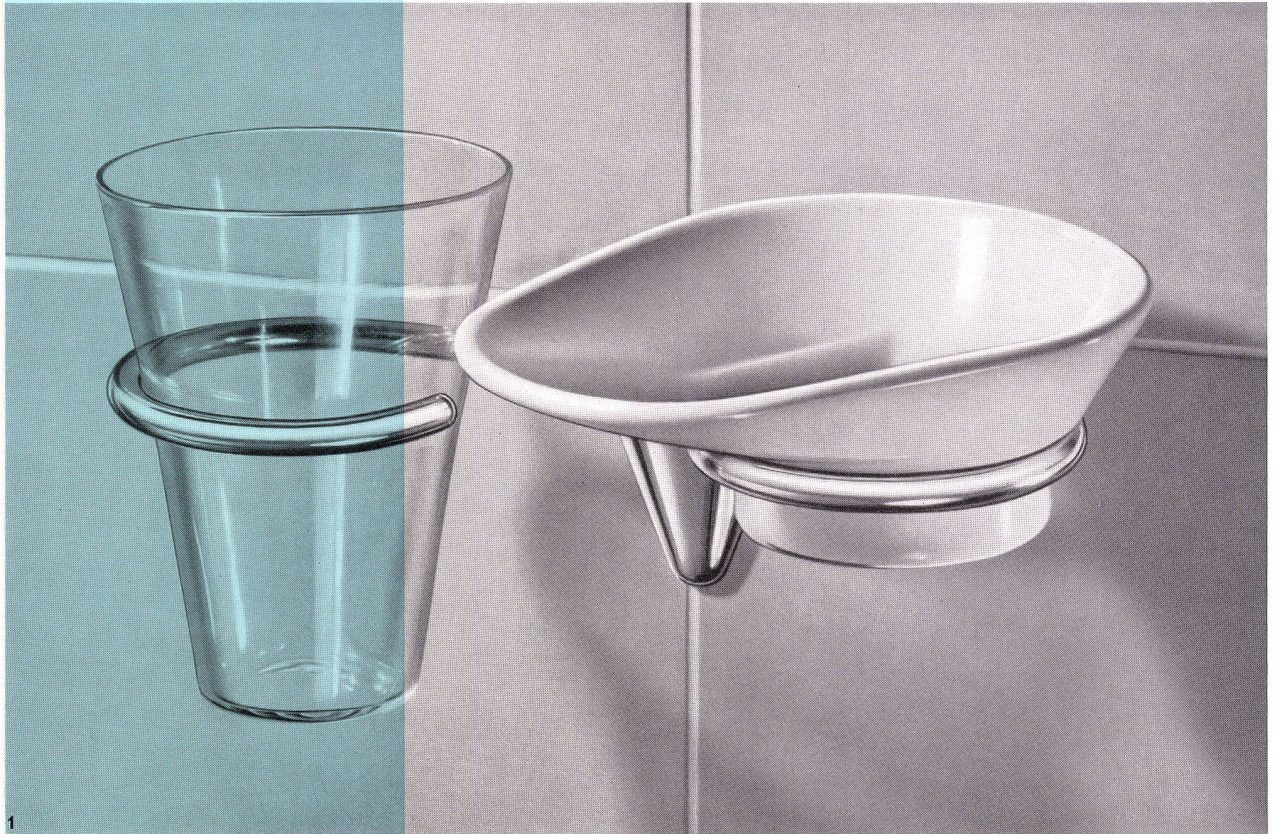

Zwei Halter mit 4 Möglichkeiten

Wiederum ist es uns in Zusammenarbeit mit dem Formgestalter Architekt Hans Bellmann gelungen, neue formschöne Garnituren zu entwickeln. Seifenschalen und Gläser lassen sich leicht reinigen und können nach Bedarf ausgewechselt werden. Die Fabrikate der Sabez sind stets Originalleistungen. Als solche sind sie unverwechselbar durch die Qualität ihrer Konstruktion und formalen Durchbildung.

1 Kombination von Glas- und Seifenhalter
Sabez Nr. 8892

2 Glashalter Sabez Nr. 8852

3 Seifenhalter Sabez Nr. 8862

4 Doppelglashalter Nr. 8857

Intern. Musterschutz u. Patent angemeldet

Sabez
Sanitär-Bedarf AG
Zürich

Kreuzstrasse 54   Telefon (051) 246733
Postfach Zürich 32