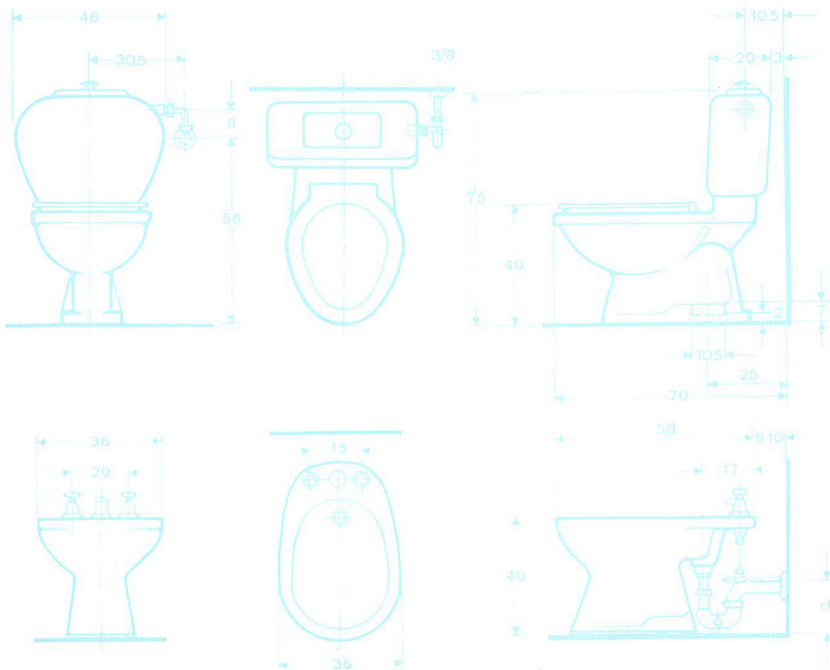

Sabez-Polar Nr. 3982
Vorderansicht
Draufsicht
Seitenansicht

Sabez-Polo Nr. 4200
Vorderansicht
Draufsicht
Seitenansicht