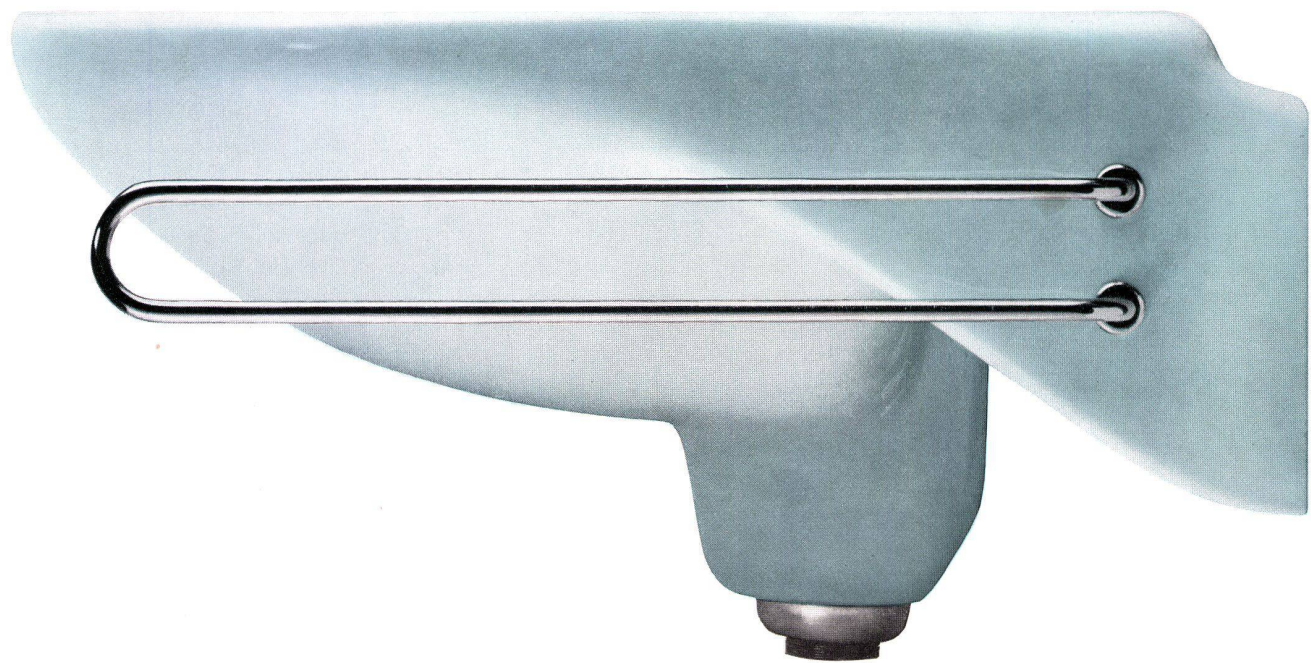

Download PDF: 18.03.2025

ETH-Bibliothek Zürich, E-Periodica, <https://www.e-periodica.ch>

Sabez bringt neu Carina zweifarbig

Ausführung in blau/weiss

Ausführung in grün/weiss

Ausführung in grau/weiss

Die neuen formschönen und zweckmässigen Waschtische, Bidets und Klosettanlagen stellen wir nicht nur in weiss, sondern auch farbig und zweifarbig her. Bei den zweifarbigem Apparaten sind die Aussenflächen bis zum Rand in zarten, blauen, grauen oder grünen Pastelltönen glasiert, das Becken bleibt weiss, wodurch sich eine angenehme und schöne Kontrastwirkung ergibt.

Die Sabez-Carina-Waschtische werden in drei Grössen 51/41 cm, 57/48 cm und 61/55 cm hergestellt. Sie sind mit halboffenem oder offenem Überlauf mit der bewährten Solsana-Konstruktion ausgerüstet, welche die unbehinderte Reinigungsmöglichkeit von Ab- und Überlauf sowie das leichte Auswechseln des Ablaufventils gestattet.