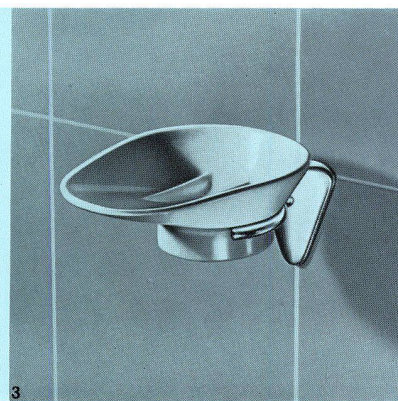

Besuchen Sie unsere Ausstellung in der wir Ihnen stets die neuesten Erzeugnisse auf dem Gebiet der Sanitärtechnik zeigen.

Handtuchhalter Sabez Nr. 8751
kombiniert mit Glas- und Seifenhalter 8891

Handtuchhalter Sabez Nr. 8751
kombiniert mit Seifenhalter Nr. 8861

Handtuchhalter Sabez Nr. 8751
kombiniert mit Glashalter Nr. 8851

Handtuchhalter Sabez Nr. 8751
kombiniert mit Doppelglashalter Nr. 8856

Zwei Halter mit 4 Möglichkeiten

Wiederum ist es uns in Zusammenarbeit mit dem Formgestalter Architekt Hans Bellmann gelungen, neue formschöne Garnituren zu entwickeln. Seifenschalen und Gläser lassen sich leicht reinigen und können nach Bedarf ausgewechselt werden. Die Fabrikate der Sabez sind stets Originalleistungen. Als solche sind sie unverwechselbar durch die Qualität ihrer Konstruktion und formalen Durchbildung.

1 Kombination von Glas- und Seifenhalter
Sabez Nr. 8892

2 Glashalter Sabez Nr. 8852

3 Seifenhalter Sabez Nr. 8862

4 Doppelglashalter Nr. 8857

Intern. Musterschutz u. Patent angemeldet

Sabez
Sanitär-Bedarf AG
Zürich