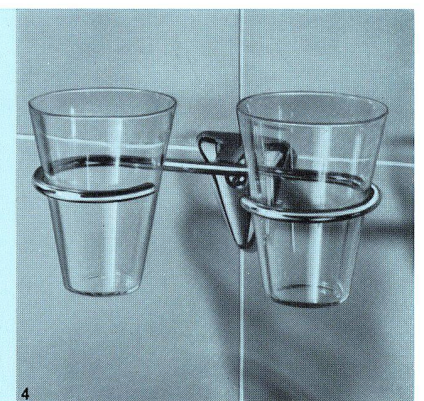

Besuchen Sie unsere Ausstellung in der wir Ihnen stets die neuesten Erzeugnisse auf dem Gebiet der Sanitärtechnik zeigen.

Handtuchhalter Sabez Nr. 8751
kombiniert mit Glas- und Seifenhalter 8891

Handtuchhalter Sabez Nr. 8751
kombiniert mit Seifenhalter Nr. 8861

Handtuchhalter Sabez Nr. 8751
kombiniert mit Glashalter Nr. 8851

Handtuchhalter Sabez Nr. 8751
kombiniert mit Doppelglashalter Nr. 8856

Zwei Halter mit 4 Möglichkeiten

Wiederum ist es uns in Zusammenarbeit mit dem Formgestalter Architekt Hans Bellmann gelungen, neue formschöne Garnituren zu entwickeln. Seifenschalen und Gläser lassen sich leicht reinigen und können nach Bedarf ausgewechselt werden. Die Fabrikate der Sabez sind stets Originalleistungen. Als solche sind sie unverwechselbar durch die Qualität ihrer Konstruktion und formalen Durchbildung.

1 Kombination von Glas- und Seifenhalter
Sabez Nr. 8892

2 Glashalter Sabez Nr. 8852

3 Seifenhalter Sabez Nr. 8862

4 Doppelglashalter Nr. 8857

Intern. Musterschutz u. Patent angemeldet

Sabez
Sanitär-Bedarf AG
Zürich