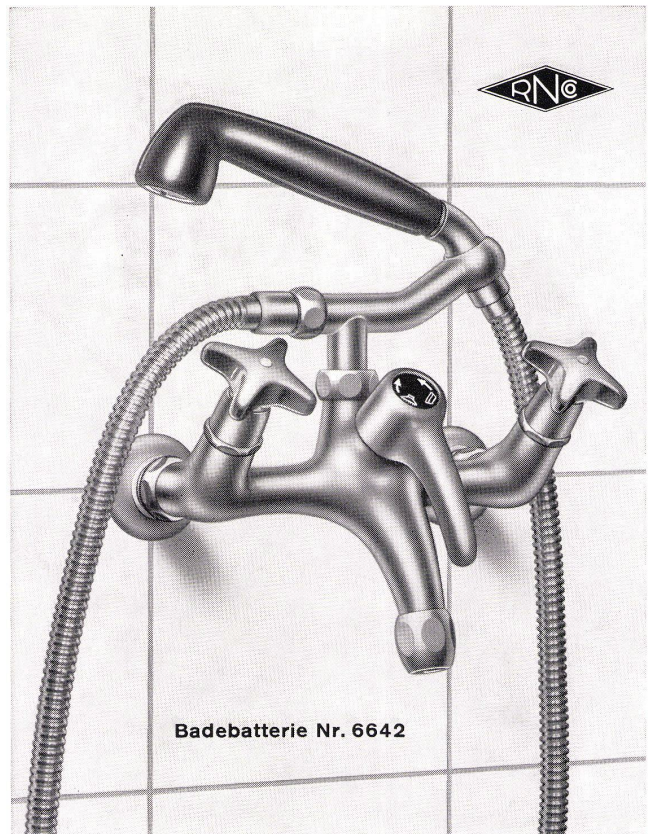

Download PDF: 02.04.2025

ETH-Bibliothek Zürich, E-Periodica, <https://www.e-periodica.ch>

FLUORA -LICHT bei Brown Boveri

3 Faktoren entschieden für
FLUORA

- Vorschlag einer Einbauleuchte, die qualitativ, lichttechnisch wie ästhetisch überzeugte
- Vorlage eines Prototyps innerhalb einiger Tage
- Angemessener Preis

Auch Ihre Beleuchtungsprobleme behandeln wir rasch und sorgfältig

Fluora Herisau
Spezialfabrik für Fluoreszenzleuchten
Tel. 071 / 52363

Badebatterie Nr. 6642

Für die Einrichtung von Badezimmern

Die NUSSBAUM-Badebatterie Nr. 6642 imponiert durch die schwere und zugleich formschöne Ausführung. Sie ist ausgerüstet mit einfach konstruierten und zuverlässig funktionierenden O-Ring-Oberteilen. Die Batterie ist in den Baulängen 180 und 153 mm und auf Wunsch auch mit leicht exzentrischen Raccords lieferbar. Der neuartige Brausehalter Nr. 6851 mit 6-Kant-Führung gestattet das Fixieren der Handbrause in verschiedene Stellungen je nach Brausezweck (zum Kopfwaschen, als Fußbrause usw.). Der Brausegriff aus schwarzem Kunststoff ist mit Sieb- oder Presto-Sportbrause versehen.

Auch die Ausführungen Nr. 6643 mit Standrohr und Brausehaken und Nr. 6645 beziehungsweise 6646 mit Kugelgelenkhalter zum Fixieren der Handbrause als bequeme Douche, sind ab Lager lieferbar.

R. Nussbaum & Co AG Olten