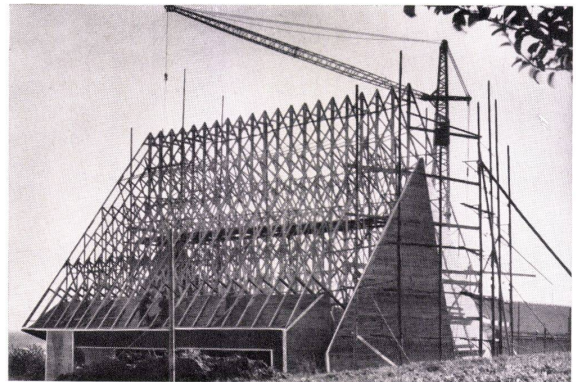

Verleimte Gitterträger System KONUS

Die neue Dachkonstruktion
im modernen Holzbau

Fragen Sie uns bitte an, gerne unterbreiten wir Ihnen
Vorschläge mit Preisangabe

Hermann Emch AG Holzbau
Grenchen SO

Telefon 065/857 22