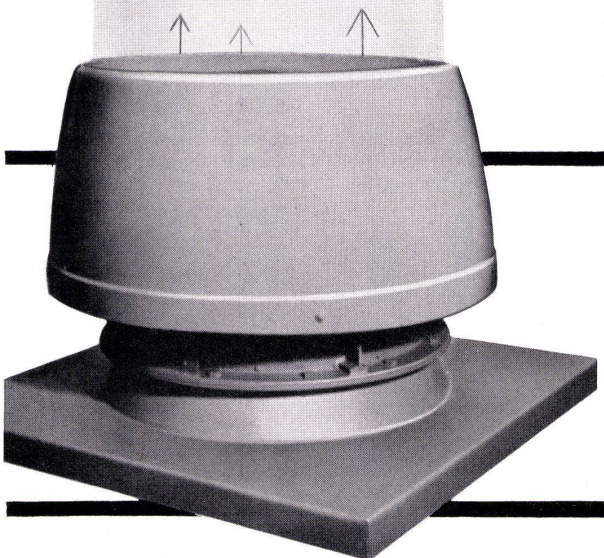

Komplettes Doppelsortiment für Kupferrohre mit Nenn-Durchmesser $\frac{1}{8}$ - 4" und 6 - 54 mm.

OEDERLIN-Lötarmaturen sind bewährt für Kalt- und Warmwasser, Druckluft usw.

Verlangen Sie die technischen Unterlagen, Referenzen und Adressen der **NIBCO-Vertriebsstellen** in den europäischen Ländern.

Aktiengesellschaft
OEDERLIN & CIE. Baden (Schweiz)

Für Fabriken mit Schräg- und Flachdächern die einfachste und günstigste Ventilationsart :

↑ ↑ ↑
WOODS
↑ ↑ ↑
Dach-
↑ ↑ ↑
Ventilatoren

WOODS-JET Strahl-Dachentlüfter saugt schädliche Gase, Rauch, Dampf, staubige Luft oder überschüssige Wärme zwangsläufig, blitzschnell ab und schleudert die Abgase in einem vertikalen Strahl von hoher Geschwindigkeit in beträchtliche Höhe, so dass ein Zurückfallen kaum mehr möglich ist.