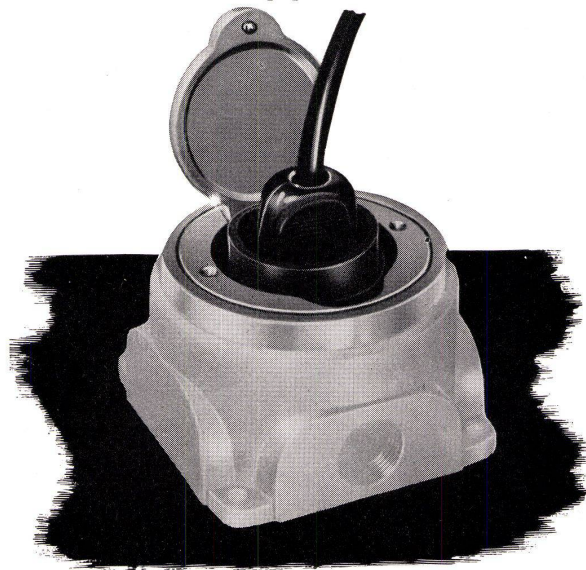

Download PDF: 16.03.2025

ETH-Bibliothek Zürich, E-Periodica, <https://www.e-periodica.ch>

Romand

«Romand»-Sanitär-Armaturen - Inbegriff vollendeter Eleganz und ausgereifter Konstruktion. Handliche, wärmeisolierende Griffe und fugenlose, leicht zu reinigende Oberfläche. Wartungsfreie O-Ring-Dichtungen an allen drehbaren Elementen. Durchgehende Normung und damit weitgehende Austauschbarkeit der Zubehör- und Bestandteile.

Robinetterie sanitaire modèle «Romand»: Synonyme de création parfaite. Poignées isolées contre la transmission de chaleur. Tous les éléments tournants équipés de joints O-Ring, assurant une étanchéité absolue. Normalisation complète, donc échange facile de toutes les pièces détachées et accessoires.

AKTIENGESELLSCHAFT
OEDERLIN + CIE BADEN
 SCHWEIZ / SUISSE
 SOCIÉTÉ ANONYME

Regulierbare Bodendose mit Klappdeckel

zum Einbau von
 Feller-Steckdosen No 82003 c

Beim Öffnen des Klappdeckels steigt eine Gummimanschette selbsttätig über das Bodenniveau empor und verhindert das Eindringen von Putzwasser und Schmutz