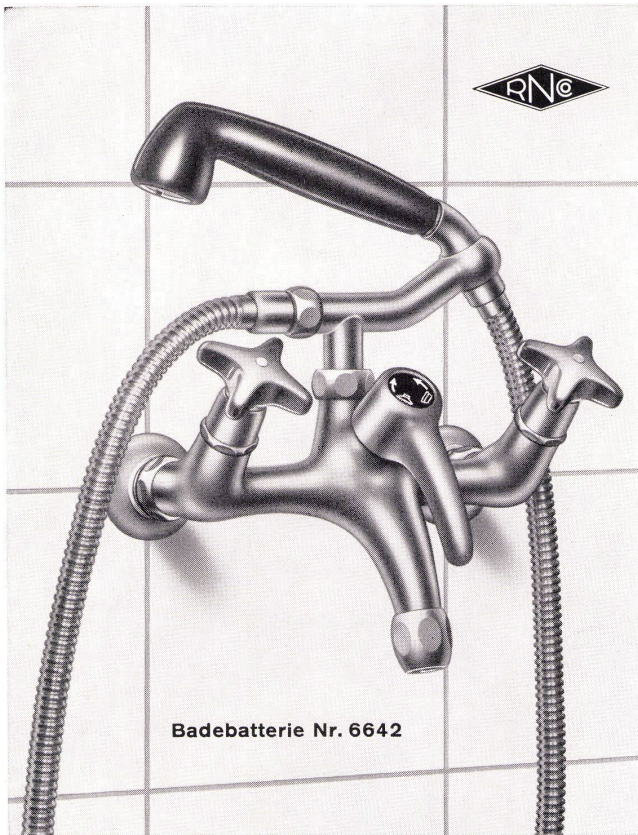

Download PDF: 02.04.2025

ETH-Bibliothek Zürich, E-Periodica, <https://www.e-periodica.ch>

Badebatterie Nr. 6642

Für die Einrichtung von Badezimmern

Die NUSSBAUM-Badebatterie Nr. 6642 imponiert durch die schwere und zugleich formschöne Ausführung. Sie ist ausgerüstet mit einfach konstruierten und zuverlässig funktionierenden O-Ring-Oberteilen. Die Batterie ist in den Baulängen 180 und 153 mm und auf Wunsch auch mit leicht exzentrischen Raccords lieferbar. Der neuartige Brausehalter Nr. 6851 mit 6-Kant-Führung gestattet das Fixieren der Handbrause in verschiedene Stellungen je nach Brausezweck (zum Kopfwaschen, als Fußbrause usw.). Der Brausegriff aus schwarzem Kunststoff ist mit Sieb- oder Presto-Sportbrause versehen.

Auch die Ausführungen Nr. 6643 mit Standrohr und Brausehaken und Nr. 6645 beziehungsweise 6646 mit Kugelgelenkhalter zum Fixieren der Handbrause als bequeme Douche, sind ab Lager lieferbar.

R. Nussbaum & Co AG Olten