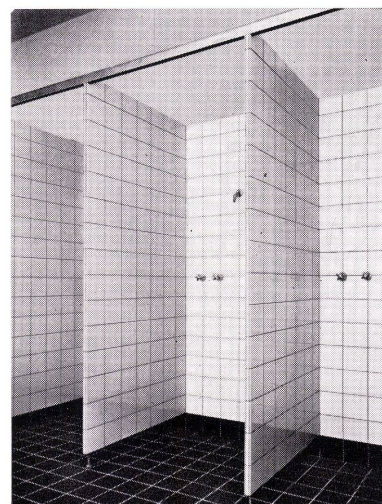

W. BAUMANN HORGEN

Kiptore / Lamellenstoren / Stoffstoren / Jalousieladen / Rolladen

Horgen (051) 92 40 57

WAPROTECT

Die neue, vorgefertigte, 3 cm starke
Trennwand

Sihlquai 139 Zürich 5 Telefon 051/42 76 00

**modern
bauen —
ruhig
wohnen —**

Immer mehr setzt sich die WC-Kastenspülung mit dem leise funktionierenden, formschönen GEBERIT-Spülkasten aus PVC durch. Eine ruhige Wohnung ist heute kein Wunschtraum mehr — die neuzeitliche, leise GEBERIT-WC-Spülung hilft mit, Wohnbauten ruhig zu gestalten.