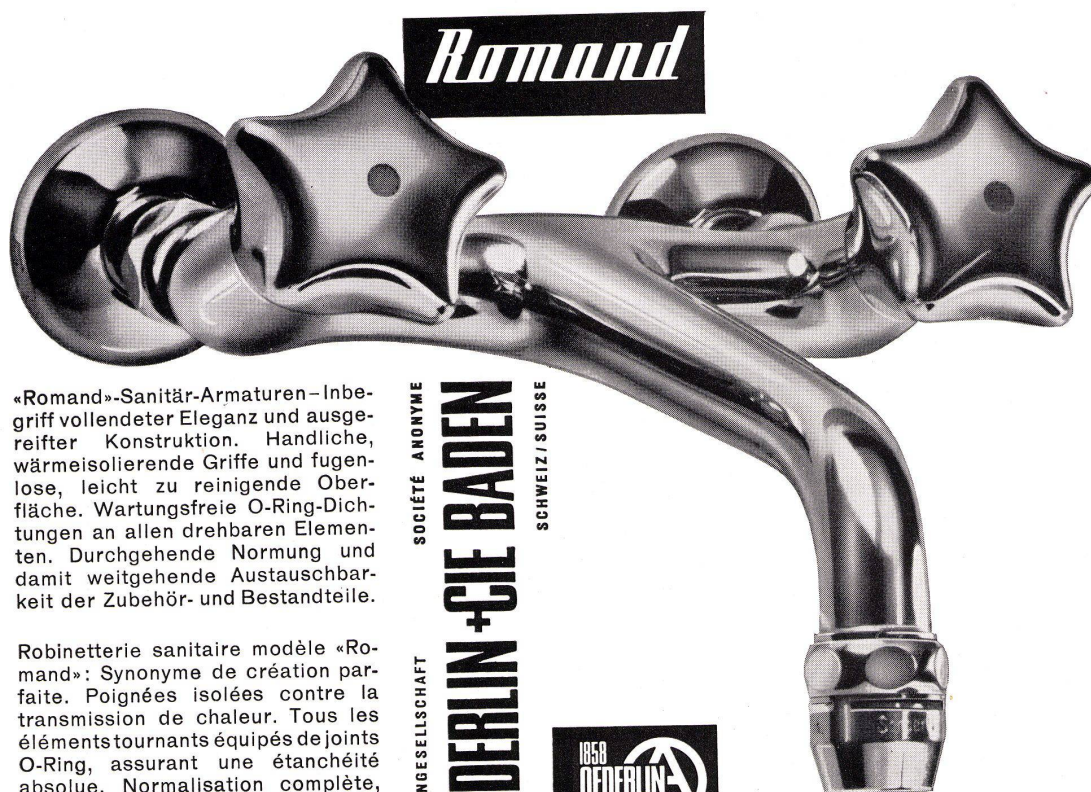

# Adolf Feller AG Horgen

Schweizer Mustermesse Basel, Halle 3, Stand 831

«Romand»-Sanitär-Armaturen-Inbegriff vollendeter Eleganz und ausgefeilter Konstruktion. Handliche, wärmeisolierende Griffe und fugenlose, leicht zu reinigende Oberfläche. Wartungsfreie O-Ring-Dichtungen an allen drehbaren Elementen. Durchgehende Normung und damit weitgehende Austauschbarkeit der Zubehör- und Bestandteile.