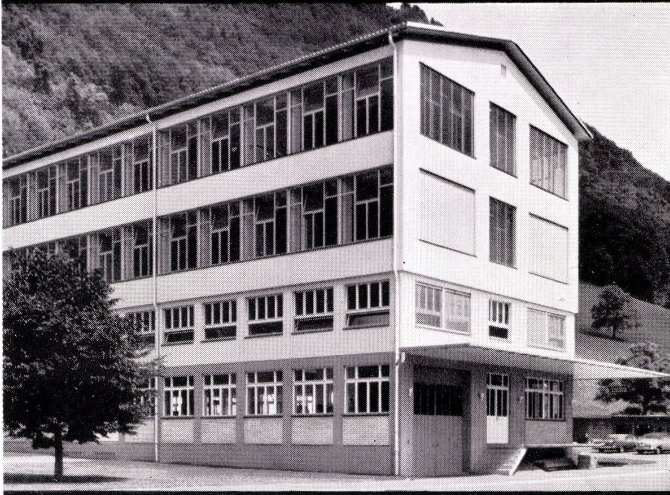

1

2

3

4

5

Fotoatelier Peter Trüb, Zürich

Jul. Hädrich & Co.

Eisen- und Metallbau
Profil-Preßwerk

Zürich 47, Freilagerstraße 29
Telefon 051 / 52 12 52

1

Leichtmetallfassaden und -Fenster. Verwaltungsgebäude Pilatuswerke Stans. Ausgeführt in pat. vollisolierten ALSEC-Fensterprofilen.

2

Leichtmetallfenster für Wohnungsbauten. Einfamilienhaus Uitikon a. A.

3

Eingangspartien und -Fronten in HZ-Leichtmetallprofilen. Kunsthaus-Erweiterungsbau Zürich.

4

Fensterbänke in Stahl grundiert oder verzinkt und in Leichtmetall eloxiert für alle Bauten.

5

Tür- und Fensterzargen. Verlangen Sie unsere entsprechenden Spezial-Prospekte.