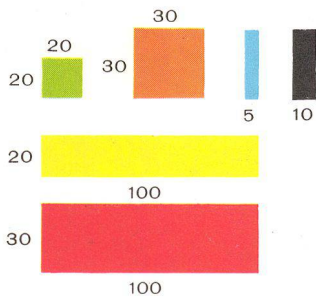

## 10 Qualitätsvorteile sind in HOLMSUND vereint:

1. HOLMSUND-Bodenplatten sind nicht geschichtet, sondern durch und durch homogen.
2. Längste Haltbarkeit mit langer Garantie gegen Fußtrittabnutzung.
3. Öl- und fettbeständig.
4. Weitgehende Säurebeständigkeit.
5. Lösungsmittelbeständigkeit.
6. Alkalibeständigkeit, wasserunempfindlich.
7. Durchgefärbt, durchmarmoriert, porenfrei.
8. Schalldämpfend, trittsicher, elastisch.
9. Einfach billig und sauber im Unterhalt.
10. Höherer Vinyl-Gehalt wie bei Vinyl-Asbest-Platten.

704

727

716

701

720

Erhältlich in:  
30x30 cm  
2,5 mm Stärke

20x20 cm  
1,6 mm Stärke

Flughafen Kopenhagen: eine Referenz unter Tausenden