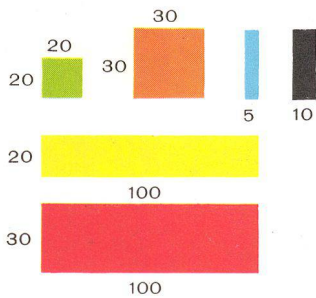

HOLMSUND

10 Qualitätsvorteile sind in HOLMSUND vereint:

1. HOLMSUND-Bodenplatten sind nicht geschichtet, sondern durch und durch homogen.
2. Längste Haltbarkeit mit langer Garantie gegen Fußtrittabnutzung.
3. Öl- und fettbeständig.
4. Weitgehende Säurebeständigkeit.
5. Lösungsmittelbeständigkeit.
6. Alkalibeständigkeit, wasserunempfindlich.
7. Durchgefärbt, durchmarmoriert, porenfrei.
8. Schalldämpfend, trittsicher, elastisch.
9. Einfach billig und sauber im Unterhalt.
10. Höherer Vinyl-Gehalt wie bei Vinyl-Asbest-Platten.

704

727

716

701

720

Erhältlich in:
30x30 cm
2,5 mm Stärke

20x20 cm
1,6 mm Stärke

Flughafen Kopenhagen: eine Referenz unter Tausenden

15 praktische, schöne Farbstellungen

mit vielen Kombinationsmöglichkeiten! Verzicht auf leuchtende Effekthascherei zugunsten von Farbtönen, die sich in der Praxis bewähren. HOLMSUND ist nicht ein Selbstzweckboden; er hilft dem Architekten zu einer harmonischen Raumgestaltung.

Neu!

HOLMSUND Super-Vinyl-GRANITE-Platten in 12 modernen Farbstellungen. Verlangen Sie die Unterlagen.

709

703

705

725

Viele Millionen Quadratmeter wurden seit 10 Jahren in der ganzen Welt erfolgreich verlegt.