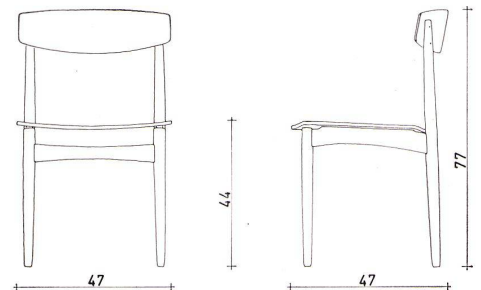

Standardprofile und -Bleche  
ab Lager lieferbar

Über 20000 verschiedene  
Profilquerschnitte

**ALUMINIUM AG MENZIKEN**

Aargau

Telefon 064/6 16 21 Für Guß 064/6 53 42

Mod. 760 P

Mod. 760

Stuhl Mod. 760 P. Entwurf: K. Culetto.