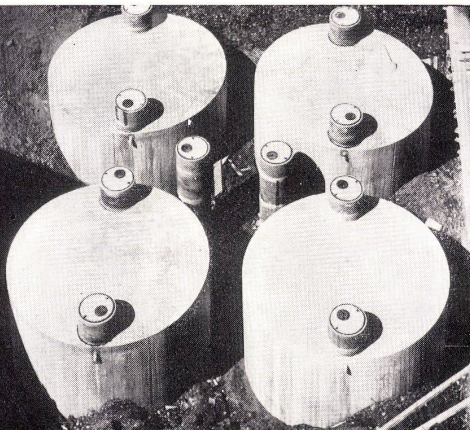

spezialauskleidung seit 35 jahren erprobt

tankbau otto schneider zürich

froburgstr. 188 zürich 6

telefon 051 - 26 35 05