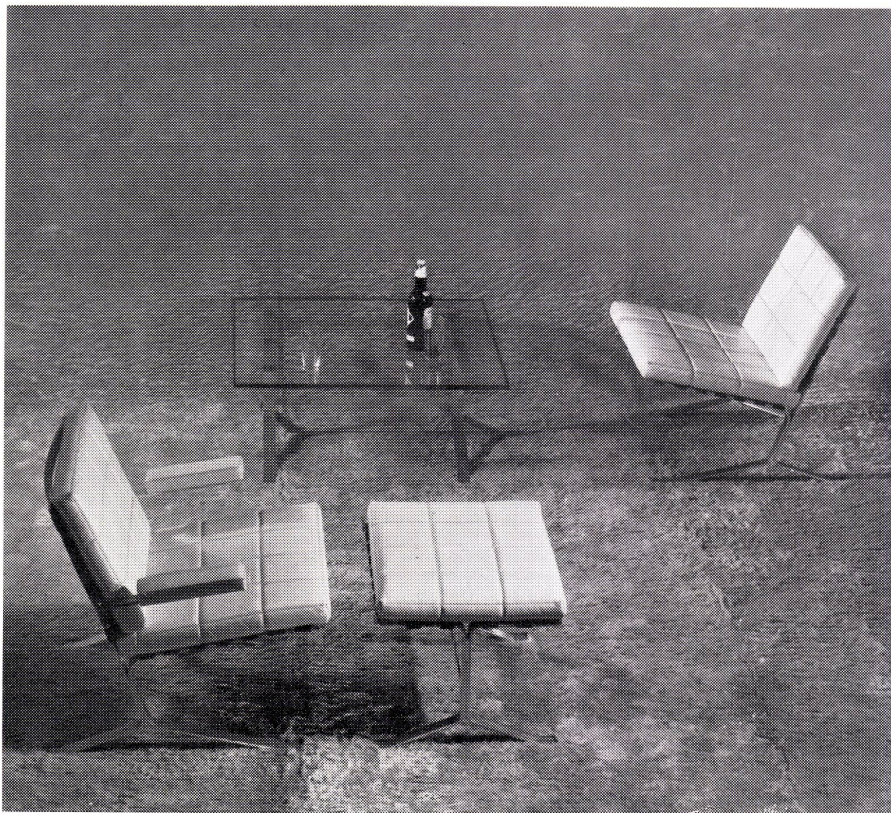

Download PDF: 01.04.2025

ETH-Bibliothek Zürich, E-Periodica, <https://www.e-periodica.ch>

Polsterstuhl »Joker« mit Stahlgestell

« Joker »: Fauteuil avec cadre en acier

“Joker”: Upholstered chair with steel frame

1

In ein aus Flachstahlprofilen zusammengesetztes Gestell sind beim Stuhl zwei Lederpolster gelegt und durch Gurten fixiert, beim Armstuhl sind dem Stahlgestell zwei Armlehnenhalter mit Schmalpolstern angefügt, beim Hocker und beim Tisch ruht ein Flachpolster oder eine Glasplatte auf einem den Stühlen entsprechenden Stahlgestell. Die Gestelle sind aus Flachstahlbügeln zusammengesetzt und jeweils durch gerade Zargen stabil miteinander verschraubt. Verkauf durch Ambiente, Claridenstraße 30, Zürich.