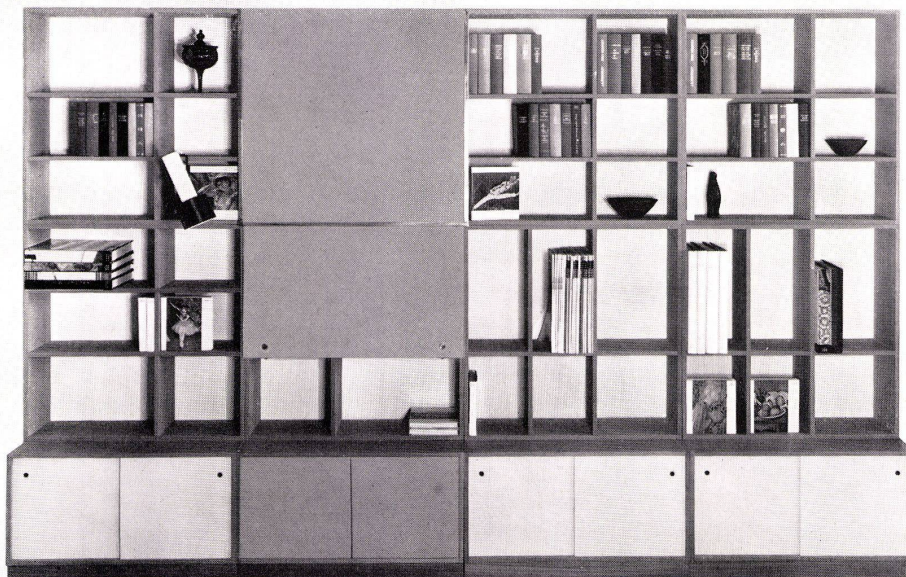

Sabez

Vorhang stange 650

**Das wachsende Rahmengestell
Mod. 300**

Die Vorteile dieser Rahmenelemente sind überzeugend: Wände, Böden und Decken bleiben unbeschädigt. Die Moduleinteilung gibt, auch wenn nur einzelne Elemente verwendet werden, eine spannungsvolle Rasterung. Die Rahmen können auch einzeln, zwei oder drei nebeneinander auf gewünschter Höhe an die Wand gehängt werden. Überall dort, wo keine Möglichkeit besteht, Holz- oder Stahlrohrstützen zwischen Boden und Decke zu spannen, ist dieses Modell von großem Nutzen. Seine Vielseitigkeit ist fast unbeschränkt. Die quadratischen Rahmen sind aus massivem Mahagoniholz gezeit.