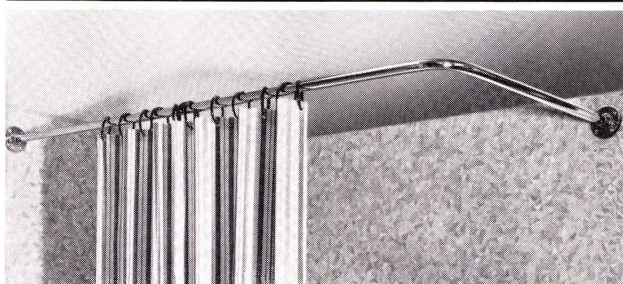

Douchen-Vorhangstange 650, verchromt, solide Ausführung, ohne Deckenstützen. Anfertigung nach Skizze, gerade, U-, L- oder trapezförmig.

Sanitär-Bedarf AG Zürich 8/32, Sanitäre Apparate und Armaturen
Kreuzstrasse 54, Telefon 051/24 67 33

Sabez

Vorhang stange 650

**Das wachsende Rahmengestell
Mod. 300**

Die Vorteile dieser Rahmenelemente sind überzeugend: Wände, Böden und Decken bleiben unbeschädigt. Die Moduleinteilung gibt, auch wenn nur einzelne Elemente verwendet werden, eine spannungsvolle Rasterung. Die Rahmen können auch einzeln, zwei oder drei nebeneinander auf gewünschter Höhe an die Wand gehängt werden. Überall dort, wo keine Möglichkeit besteht, Holz- oder Stahlrohrstützen zwischen Boden und Decke zu spannen, ist dieses Modell von großem Nutzen. Seine Vielseitigkeit ist fast unbeschränkt. Die quadratischen Rahmen sind aus massivem Mahagoniholz gezeit.