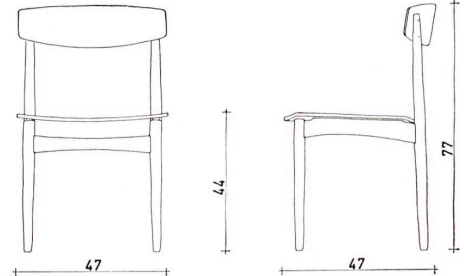

Aluminium AG  
Menziken Aarg.  
Tel. 064/6 16 21  
für Guss:  
Tel. 064/6 53 42

Mod. 760 P

Stuhl Mod. 760 P. Entwurf: K. Culetto.  
Sitz gepolstert, Kopfstück massiv.

Stuhl Mod. 760. Sitz abgesperrt konkav, Kopfstück massiv.