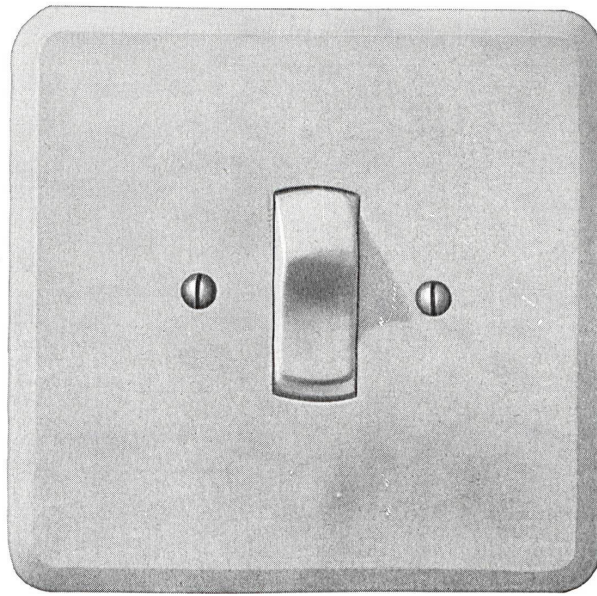

Ein Ergebnis: Der geräuscharme, mit Silberkontakten ausgerüstete Feller»-Kippbalkenschalter, von ungewöhnlich langer Lebensdauer

Adolf Feller AG Horgen

Siemens-Einbau-Deckenleuchten mit besonders geringer Einbautiefe

Siemens-Einbau-Deckenleuchten sind für alle gebräuchlichen Zwischendecken geeignet. Ihre Abmessungen entsprechen den üblichen

Größen der Deckenplatten. Die flache Konstruktion gewährleistet die Montage auch bei geringer Einbautiefe. Unterschiedliche Abdeckwannen und Formen, die sich auch zu Lichtbändern und Feldern zusammensetzen lassen, ermöglichen eine variable Gestaltung. Zur Erleichterung der Montage werden Befestigungsteile