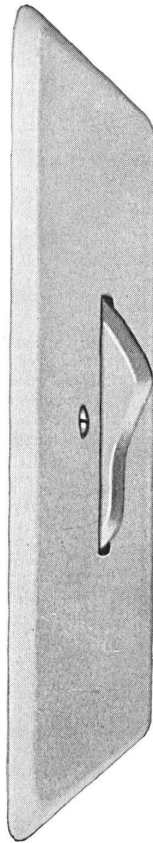

Verschiedene unserer Modelle wurden mit der Anerkennungsurkunde «Die gute Form» ausgezeichnet.

Unser Prinzip: Stete Auswertung des technischen Fortschrittes zur Hochhaltung der Qualität und Entwicklung der guten Form

Ein Ergebnis: Der geräuscharme, mit Silberkontakten ausgerüstete Feller»-Kippbalkenschalter, von ungewöhnlich langer Lebensdauer

Adolf Feller AG Horgen

Siemens-Einbau-Deckenleuchten mit besonders geringer Einbautiefe

Siemens-Einbau-Deckenleuchten sind für alle gebräuchlichen Zwischendecken geeignet. Ihre Abmessungen entsprechen den üblichen

Größen der Deckenplatten. Die flache Konstruktion gewährleistet die Montage auch bei geringer Einbautiefe. Unterschiedliche Abdeckwannen und Formen, die sich auch zu Lichtbändern und Feldern zusammensetzen lassen, ermöglichen eine variable Gestaltung. Zur Erleichterung der Montage werden Befestigungsteile

mitgeliefert. Die Lampen sind mit Wannen aus Kunststoffglas abgedeckt. Dieses Material sichert eine gute Lichtstreuung und – da das Auge nicht geblendet wird – angenehmes Licht.

SIEMENS
ELEKTRIZITÄT SERZEUGNISSE
AKTIENGESELLSCHAFT
ZÜRICH BERN LAUSANNE