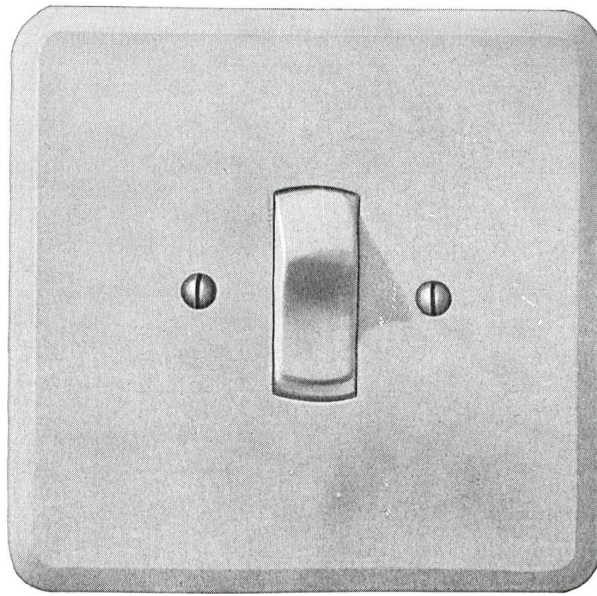

Verschiedene unserer Modelle wurden mit der Anerkennungsurkunde «Die gute Form» ausgezeichnet.

Unser Prinzip: Stete Auswertung des technischen Fortschrittes zur Hochhaltung der Qualität und Entwicklung der guten Form

Ein Ergebnis: Der geräuscharme, mit Silberkontakten ausgerüstete Feller»-Kippbalkenschalter, von ungewöhnlich langer Lebensdauer

Adolf Feller AG Horgen

Siemens-Einbau-Deckenleuchten mit besonders geringer Einbautiefe

Siemens-Einbau-Deckenleuchten sind für alle gebräuchlichen Zwischendecken geeignet. Ihre Abmessungen entsprechen den üblichen

Größen der Deckenplatten. Die flache Konstruktion gewährleistet die Montage auch bei geringer Einbautiefe. Unterschiedliche Abdeckwannen und Formen, die sich auch zu Lichtbändern und Feldern zusammensetzen lassen, ermöglichen eine variable Gestaltung. Zur Erleichterung der Montage werden Befestigungsteile

mitgeliefert. Die Lampen sind mit Wannen aus Kunststoffglas abgedeckt. Dieses Material sichert eine gute Lichtstreuung und – da das Auge nicht geblendet wird – angenehmes Licht.

SIEMENS
ELEKTRIZITÄT SERZEUGNISSE
AKTIENGESELLSCHAFT
ZÜRICH BERN LAUSANNE