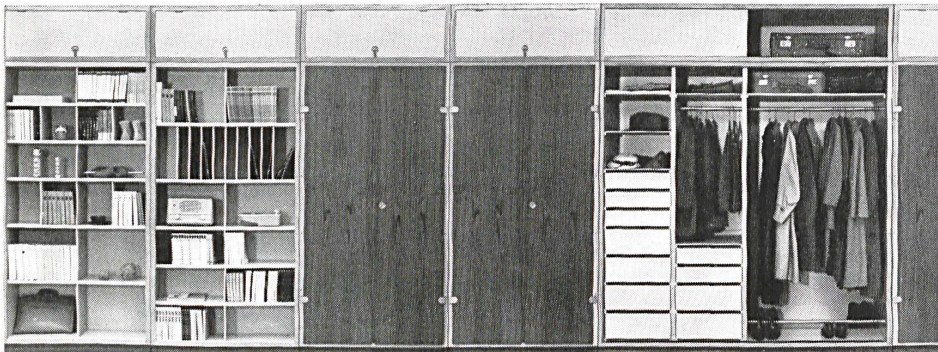

betontanks

spezialauskleidung seit 35 jahren erprobt

tankbau otto schneider zürich

frohburgstr. 188 zürich 6

telefon 051-26 35 05

Architekt Børge Mogensen's zerlegbare Schrankenelemente bilden die zweckmässige, mobile Möblierung in Verwaltung, Eigenheim und Wohnung. Durch das Mass-System von 27 Breiten, 4 Höhen und 2 Tiefen, lässt sich jede Wand restlos ausnützen. Der Innenausbau von Arch. Grethe Meyer kann allen vorkommenden Verwendungszwecken angepasst werden.

rothen

Rothen-Möbel, Bern
Standstrasse 13-Flurstrasse 26

zingg-lamprecht

Zürich «Dansk Kunst» Claridenstr. 41
Hauptgeschäft am Stampfenbachplatz

Merz-Roller Schubladenführungen
sind besser!

Wir liefern für jeden Zweck das passende
Modell: einfacher Auszug,
doppelter Auszug und Differenzialauszug.