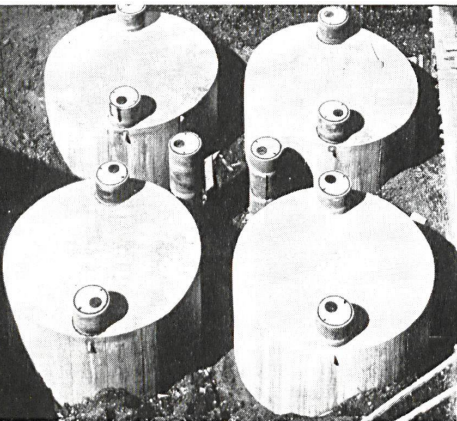

betontanks

spezialauskleidung seit 35 jahren erprobt

tankbau otto schneider zürich

frohburgstr. 188 zürich 6

telefon 051-26 35 05

Architekt Børge Mogensen's zerlegbare Schrankenelemente bilden die zweckmässige, mobile Möblierung in Verwaltung, Eigenheim und Wohnung. Durch das Mass-System von 27 Breiten, 4 Höhen und 2 Tiefen, lässt sich jede Wand restlos ausnützen. Der Innenausbau von Arch. Grethe Meyer kann allen vorkommenden Verwendungszwecken angepasst werden.