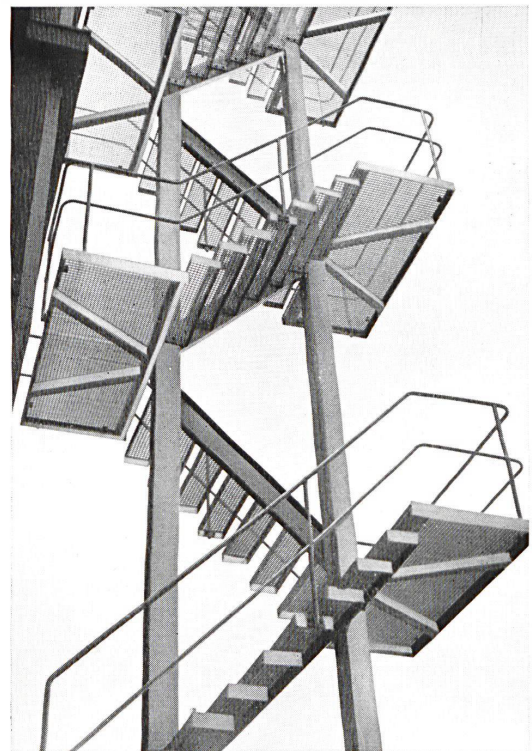

Original-WE MA-Gitterroste

Alleinhersteller:

SIEGFRIED
keller AG

WALLISELLEN-ZÜRICH Tel. (051) 93 32 32