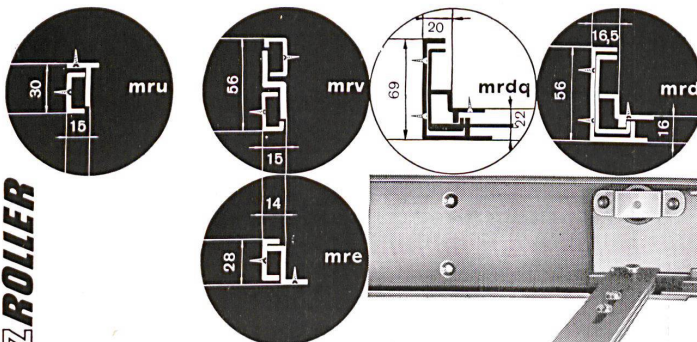

Merz-Roller Schubladenführungen sind besser!

Wir liefern für jeden Zweck das passende Modell: einfacher Auszug, doppelter Auszug und Differenzialauszug.

Spezialausführungen auf Anfrage. Bezug durch den Fachhandel. Merz-Meyer AG, Metallwarenfabrik, St. Margrethen / St. G.

MERZROLLER