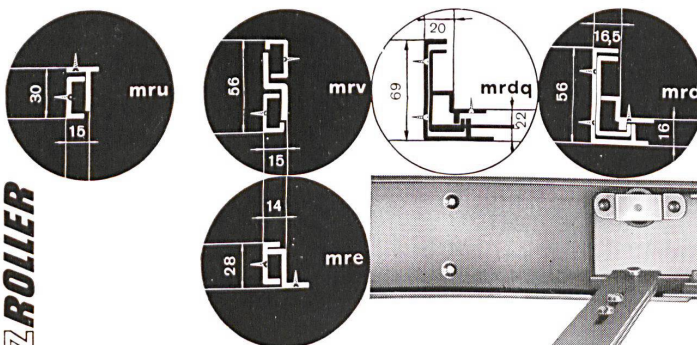

Satz und Druck
 Huber & Co. AG, Frauenfeld

Fugenloser PVC-Bodenbelag mit dem Leister-Kombi und Leister-Schweißautomat

Schweißgeschwindigkeit 4 m/min.

Bitte verlangen Sie Prospekt K 5 beim Generalvertreter

René Lienhard & Cie.

Socinstraße 17, Basel, Tel. (061) 23 79 90
 Badenerstr. 816, Zürich, Tel. (051) 62 38 00

Merz-Roller Schubladenführungen sind besser!

Wir liefern für jeden Zweck das passende Modell: einfacher Auszug, doppelter Auszug und Differenzialauszug.