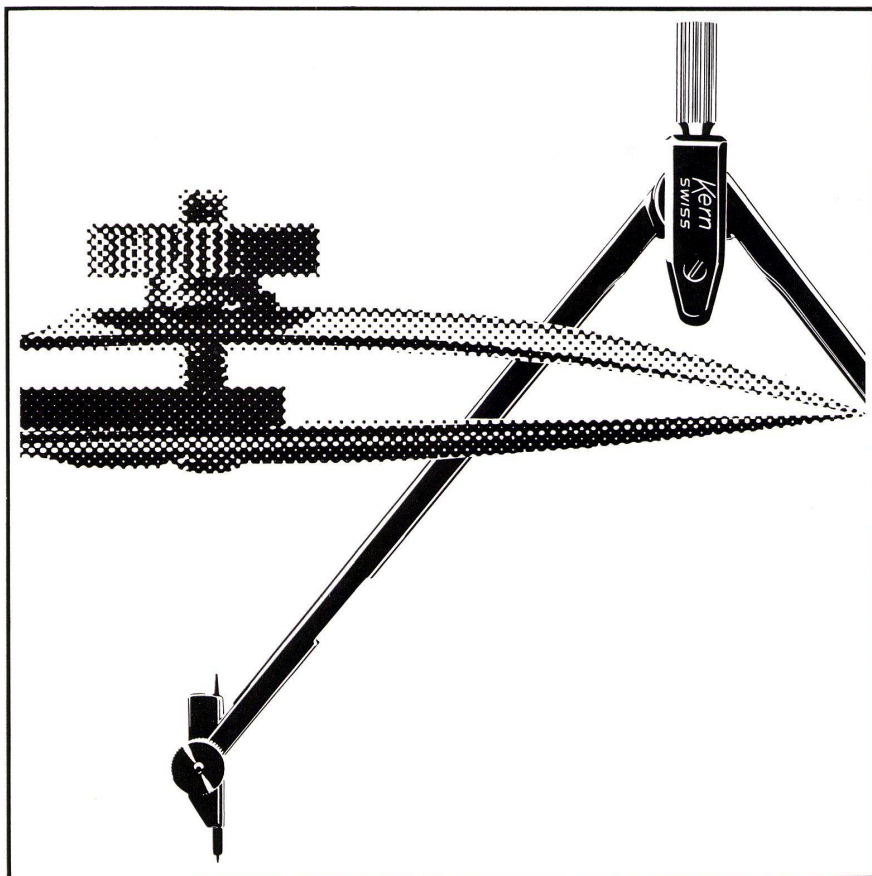

## Kern-Reißzeuge für alle Zeichenarbeiten

Für verschiedenste Zeichenarbeiten gibt es Kern-Spezialinstrumente: Stangenzirkel für Kreise bis 3 m Durchmesser; Reißfedern für haarfeine Linien, Doppelstriche und Kurven; Punktier- und Schraffierapparate; Reduktionszirkel und viele andere. Alle Kern-Zeicheninstrumente sind auch einzeln erhältlich.