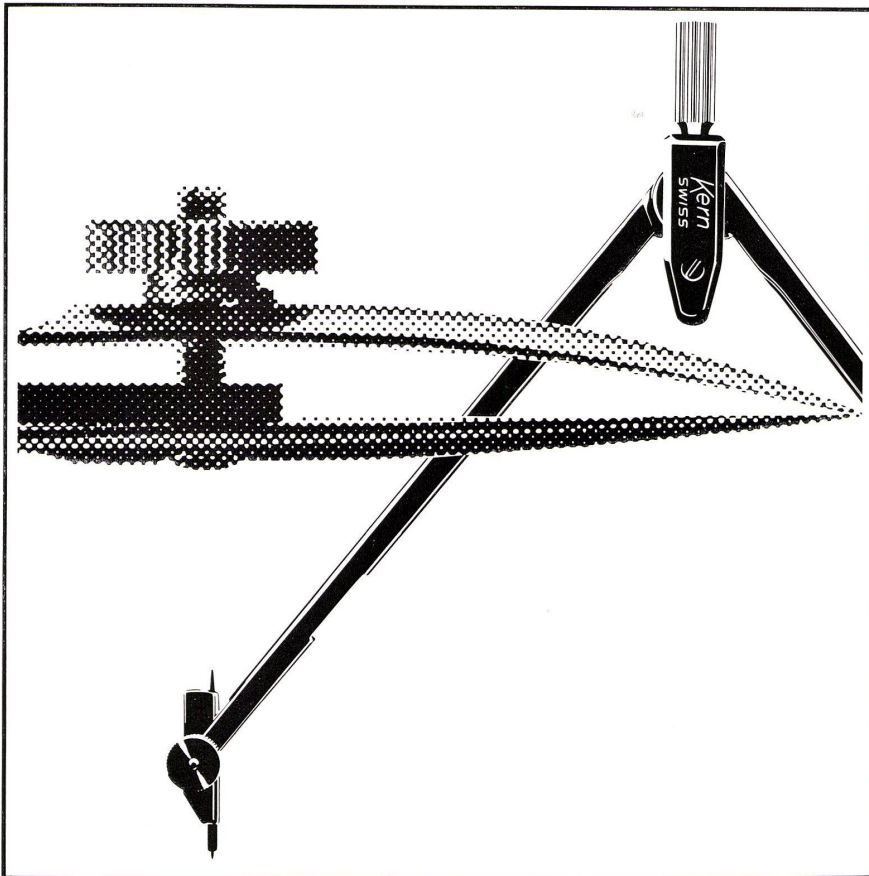

Kern-Reißzeuge für höchste Ansprüche

Wenn Sie ein Kern-Ingenieur-
reißzeug wählen, dürfen Sie ruhig
höchste Ansprüche stellen.
An die Qualität des Rohmaterials.
An die Präzision der Bearbeitung.
An die Dauerhaftigkeit des
Hartchrombelags.
Und an die Vielfalt zweckmässig
zusammengestellter Kombinationen.

Kern & Co. AG Aarau

Repräsentative Eleganz

Hugo Peters Designer SWB stellt vor:
Elita 62 das formschöne Sofa
mit der grosszügigen Linie
und höchster Bequemlichkeit
Auf Wunsch mit
zusätzlicher Liegemechanik
Aus eigener Werkstatt

Hugo Peters Innenausbau SWB
Ausstellung Bellevuehaus
Limmatquai Zürich 1
Tel. 051/24 73 79