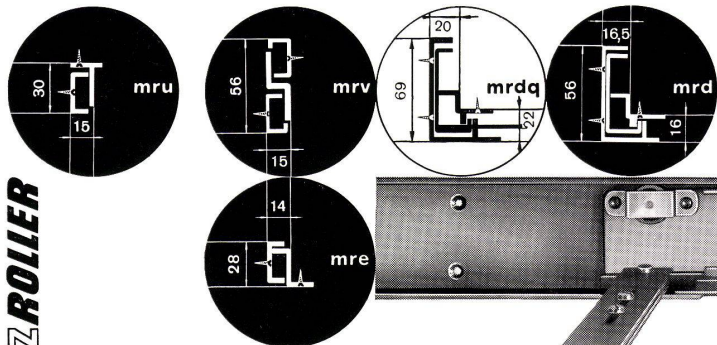

Wassergasse 24, Telefon 071 / 22 74 01

**Rasche und günstige Lieferungs-
möglichkeit bei gediegener Arbeit**

Verschiedene Türtypen, schalldichte Türen
und Wände System Monada
Spezialität: Aluminium-Türen, verstellbare
Trennwände, Innenausbau, Schränke
Serienmöbel nach speziellen Entwürfen