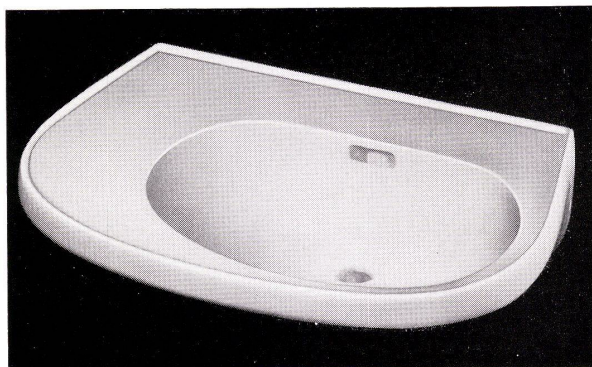

MERZ-ROLLER

**Merz-Roller Schubladenführungen
sind besser!**

Wir liefern für jeden Zweck das passende
Modell: einfacher Auszug,
doppelter Auszug und Differenzialauszug.

Spezialausführungen
auf Anfrage. Bezug durch den Fachhandel.
Merz-Meyer AG,
Metallwarenfabrik, St. Margrethen / St. G.

Neu! Astra

Waschtisch
mit **breiter Abstellfläche**

72 x 50 cm, weiß und farbig

SWB-Auszeichnung:
«Die gute Form 1963»

Verkauf durch den Sanitär-Großhandel

Kera-Werke AG. Laufenburg/AG