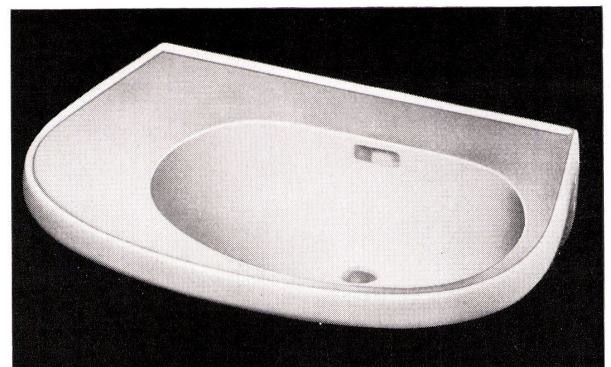

Glaslieferung
und -einsatz
mit Spezialversiegelung
gegen das Eindringen
von Wasser.
Sämtliche Thermolux-
Verbundgläser.
Isolierglas Thermopane
mit Anthelios,
wärmeabsorbierend.

Theodor Schalch Bern

Glas- und Spiegelmanufaktur

Neu! Astra

Waschtisch
mit **breiter Abstellfläche**

72 x 50 cm, weiß und farbig

SWB-Auszeichnung:
«Die gute Form 1963»

Verkauf durch den Sanitär-Großhandel

Kera-Werke AG. Laufenburg/AG

Die bewährte

Isobloc-