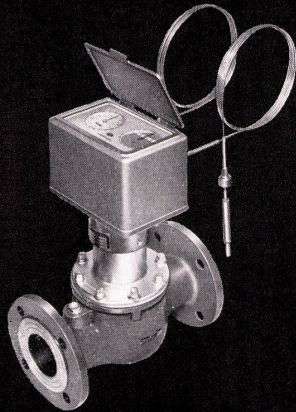

WÄRMEZÄHLER

für Heizkosten-Unterteilung in
Wohn- und Geschäftshäusern

AQUAMETRO

WASSERMESSERFABRIK AG
BASEL 13 TEL. 061/436767