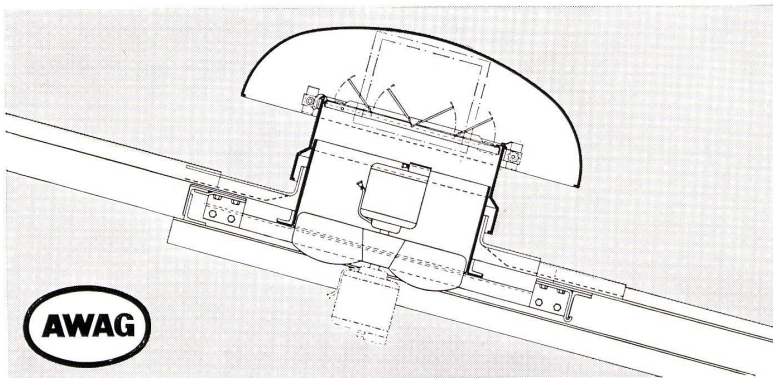

- ★ Einfache Montage auf Flach- oder Schrägdächern
- ★ geringe Anlage- und Wartungskosten
- ★ in Stahlblechgehäuse feuerverzinkt eingebaut
- ★ mit komplett geschlossenen Ein- oder Dreiphasen-Motoren
- ★ mit Drehzahlregulierung in den meisten Fällen lieferbar

14/63