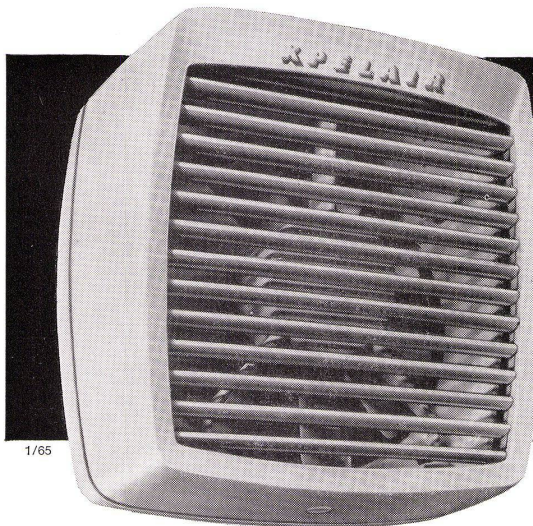

1/65

Für jeden Raum, für jeden  
Zweck den richtigen XPELAIR.

Typ GX 6 mit 300 m<sup>3</sup>/h und neuem Verschluss,  
mit Einkordel-Bedienung, für Privatküchen, WC,  
Badezimmer.

Typ GX 9 mit 750/450 m<sup>3</sup>/h und Regelschalter  
für Umschalten der Luftrichtung mit je 2 Ge-  
schwindigkeiten von einer beliebigen Stelle aus,  
für Büros, Labors, Wartezimmer, Restaurants  
und kleinere Gewerberäume.