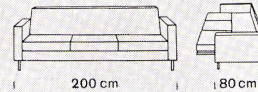

Ausgewogene Linie

Hugo Peters SWB stellt vor:
Elita 64, das grosszügige, elegante Sofa
von besonderem Sitzkomfort,
das sich mit einem Griff in ein gutes
Bett verwandeln lässt. Mit separaten
Daunen-Kissen. (3- oder 4-teilig)

Hugo Peters SWB
Inneneinrichtungen, Polsterwerkstatt
Ausstellung Bellevuehaus
Limmatquai 3 Zürich 1 Tel. 051 24 73 79

Tapeten A.G.

das führende Spezialhaus
für
Tapeten Wandstoffe Vorhänge
Innendekoration

Zürich

Fraumünsterstrasse 8   Telefon 051 / 25 37 30

Göhner
Normen

Fenster

Küchen

Türen

Verlangen Sie bitte Masslisten und Prospekte

Ego Werke AG Altstätten SG Telefon 071 75 27 33,
Filialen in Bern Basel Lugano Landquart Zug,

Ernst Göhner AG Zürich,

Werner Geisser AG St. Gallen,

Maurice Guyot SA Villeneuve VD, Norba SA Genève/Biel.