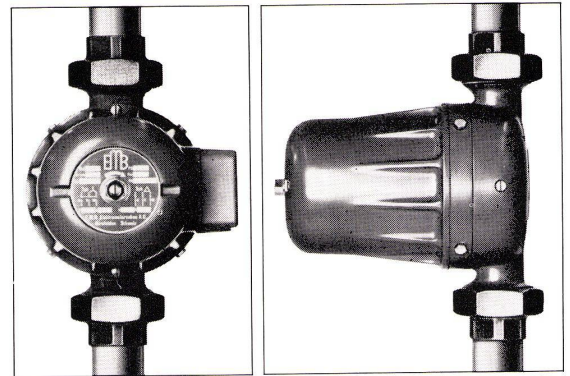

Generalvertretung
für die Schweiz:

Willy Waller
Zug 2
Postfach 10
Tel. (042) 4 25 66

Wenn Sie eine geduldige Natur sind, dann lesen Sie nicht weiter

Ärgern Sie sich aber, weil es so lange dauert, bis warmes Wasser aus dem dafür bezeichneten Hahnen fließt, dann interessiert Sie vielleicht unser Angebot.

NZW-Umwälzpumpe für Gebrauchswasser heisst die Einrichtung, welche dieser Kalamität ein Ende setzt. Der Einbau dieser Pumpe bedeutet nämlich: Sofort gleichmässig warmes Wasser!

EMB-Umwälzpumpe Modell NZW