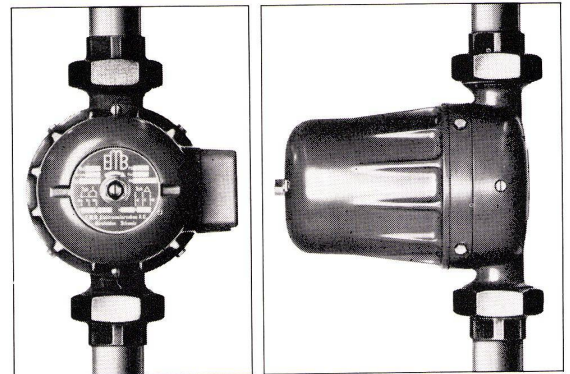

Generalvertretung
für die Schweiz:

Willy Waller
Zug 2
Postfach 10
Tel. (042) 4 25 66

Wenn Sie eine geduldige Natur sind, dann lesen Sie nicht weiter

Ärgern Sie sich aber, weil es so lange dauert, bis warmes Wasser aus dem dafür bezeichneten Hahnen fließt, dann interessiert Sie vielleicht unser Angebot.

NZW-Umwälzpumpe für Gebrauchswasser heisst die Einrichtung, welche dieser Kalamität ein Ende setzt. Der Einbau dieser Pumpe bedeutet nämlich: Sofort gleichmässig warmes Wasser!

EMB-Umwälzpumpe Modell NZW