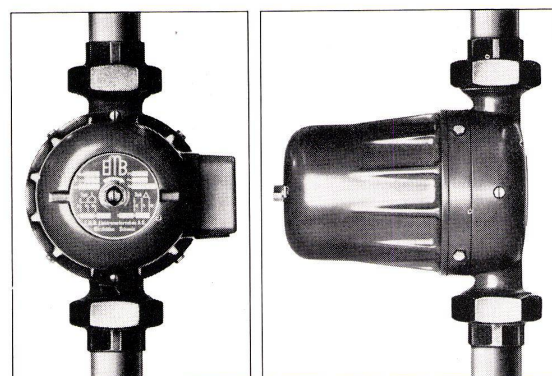

Generalvertretung
für die Schweiz:

Willy Waller
Zug 2
Postfach 10
Tel. (042) 4 25 66

Wenn Sie eine geduldige Natur sind, dann lesen Sie nicht weiter

Ärgern Sie sich aber, weil es so lange dauert, bis warmes Wasser aus dem dafür bezeichneten Hahnen fließt, dann interessiert Sie vielleicht unser Angebot.

NZW-Umwälzpumpe für Gebrauchswasser heisst die Einrichtung, welche dieser Kalamität ein Ende setzt. Der Einbau dieser Pumpe bedeutet nämlich: Sofort gleichmässig warmes Wasser!

EMB-Umwälzpumpe Modell NZW