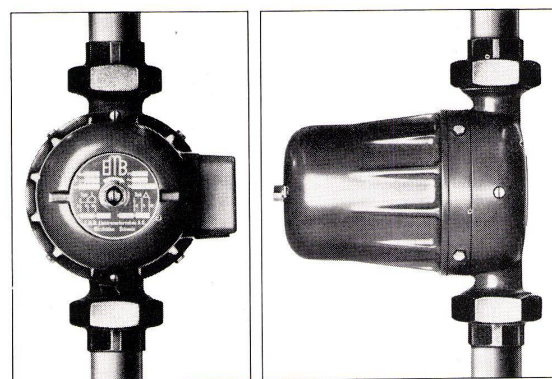

Generalvertretung
für die Schweiz:

Willy Waller
Zug 2
Postfach 10
Tel. (042) 4 25 66

Wenn Sie eine geduldige Natur sind, dann lesen Sie nicht weiter

Ärgern Sie sich aber, weil es so lange dauert, bis warmes Wasser aus dem dafür bezeichneten Hahnen fließt, dann interessiert Sie vielleicht unser Angebot.

NZW-Umwälzpumpe für Gebrauchswasser heisst die Einrichtung, welche dieser Kalamität ein Ende setzt. Der Einbau dieser Pumpe bedeutet nämlich: Sofort gleichmässig warmes Wasser!

EMB-Umwälzpumpe Modell NZW