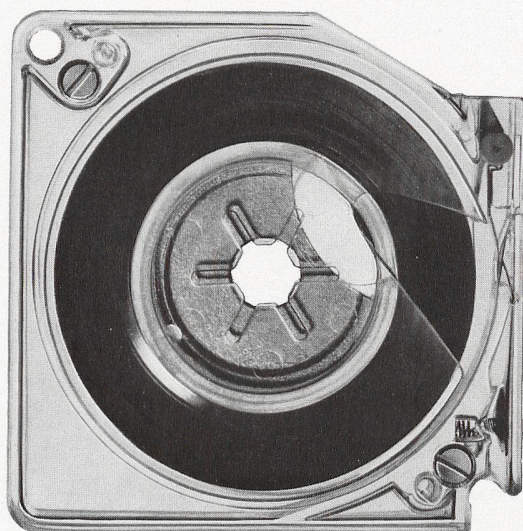

Kassette in Originalgrösse

PHILIPS

Diktiergeräte 82+83 sind formschön, kompakt und funktionell richtig konstruiert. Das Kernstück besteht in einer praktischen Kompaktkassette (nur 72x72 mm), in der das Spezial-Tonband eingeschlossen ist – staubdicht und gegen Beschädigung geschützt. Diese Bandkassette braucht nur eingelegt zu werden, und durch eine kleine Hebelbewegung ist das Band schon eingezogen.

Diktierzeit pro Band 2x20 Minuten. Selbstverständlich ist jedes Band beliebig oft besprechbar, und die stabilen Kassetten reisen ohne Risiko per Post. Denkbar einfache Bedienung des Diktiergerätes: aufnehmen, abhören, korrigieren – alles mit einem Dauendruck, vom Mikrophon aus ferngesteuert. Mit Hilfe einer Zeitskala kann jede Stelle des Tonträgers bezeichnet und damit beim Abhören später mühelos wieder aufgenommen werden. Das speziell konstruierte Mikrophon und der einwandfreie Tonträger garantieren für kristallklaren Ton.