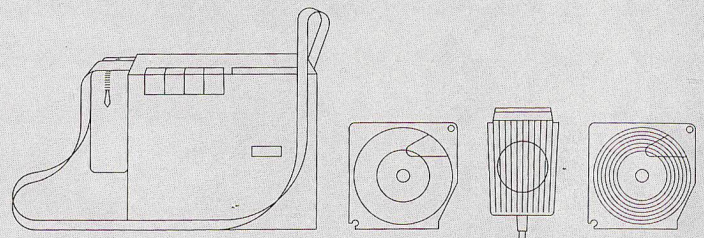

Komplette Reise-Diktierausrüstung 83

Diktiergerät mit Reisetasche
und leerer Kassette
Mikrophon
Kassette mit Tonband
komplett Fr. 660.–