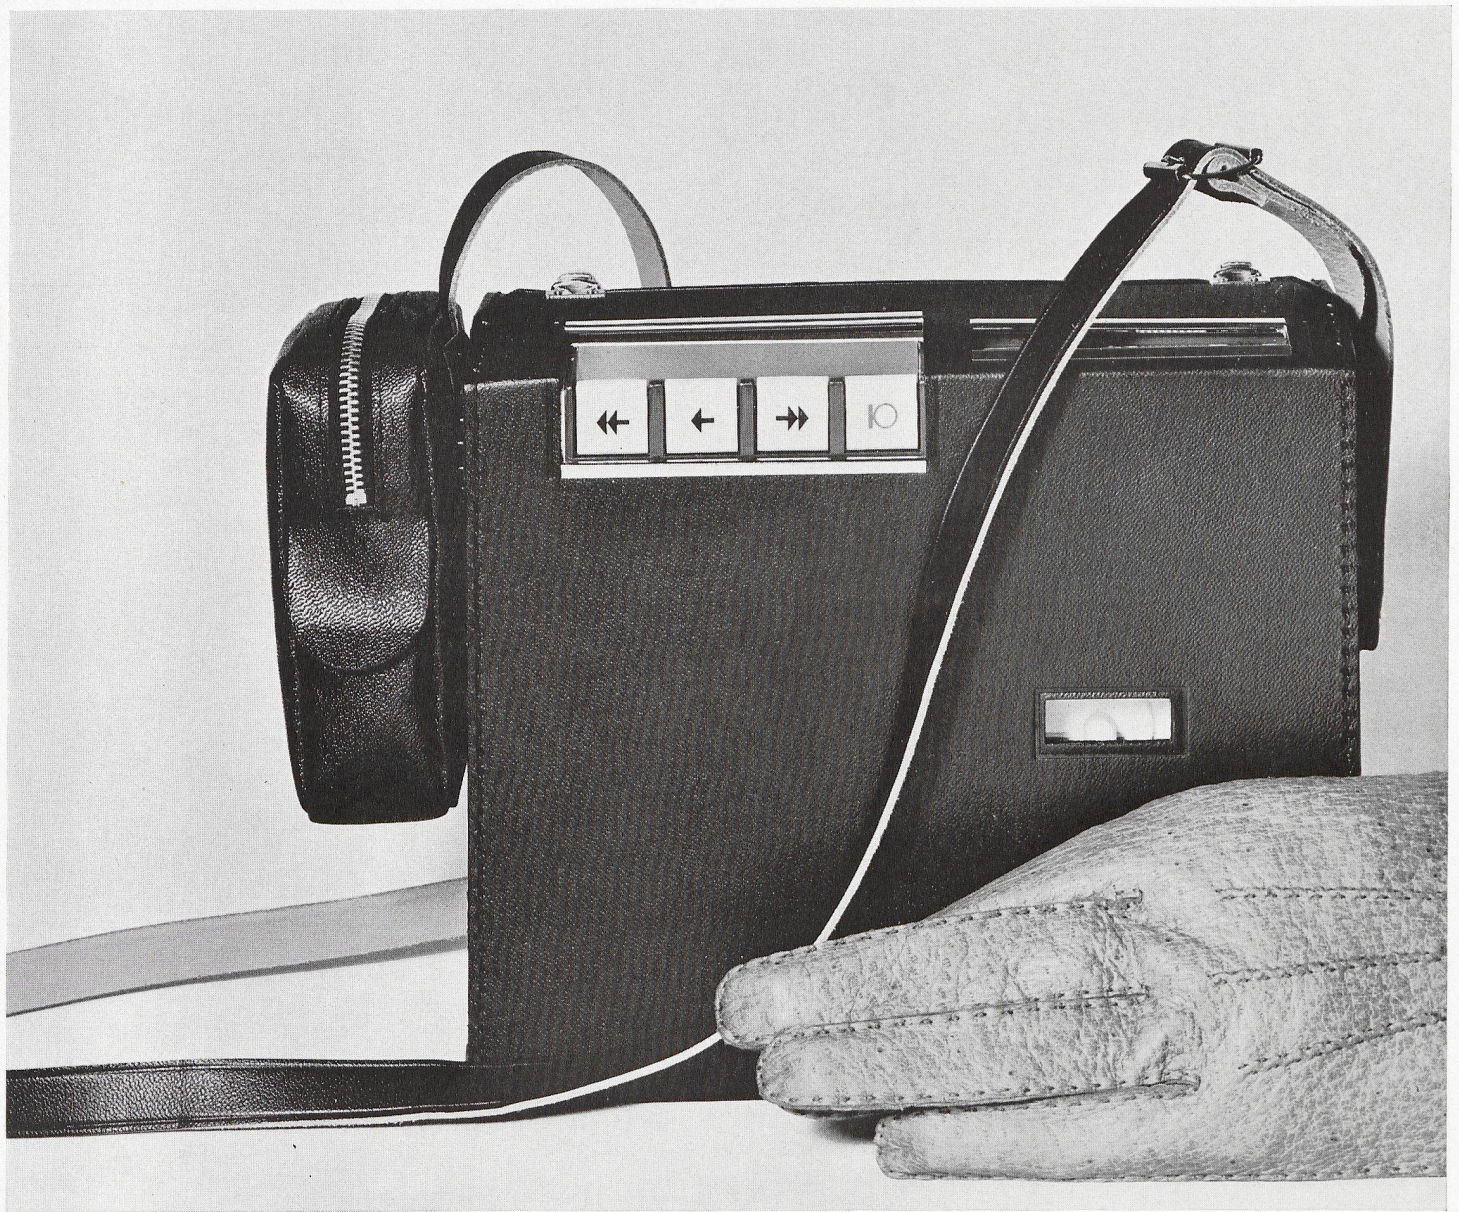

Philips 83 ist das überaus leichte, tragbare Reisediktiergerät. Unabhängig vom Stromanschluss. Mit sechs Batterien sparsam betrieben, begleitet es Sie überallhin unterwegs. Es ist immer und überall und bei jedem Wetter betriebsbereit: auf der Reise, in weitläufigen Lagern oder im ausländischen Hotelzimmer. Die Batterien leben 15–20 Diktierstunden lang. Mit einem zusätzlichen Kabel kann Philips 83 auch an die Autobatterie angeschlossen werden. Die praktische Tragtasche schützt das Gerät vor Witterungseinflüssen und erlaubt die einfache Bedienung selbst mit Handschuhen.

**diktatbereit, inkl. Tragtasche
Fr. 660.–**