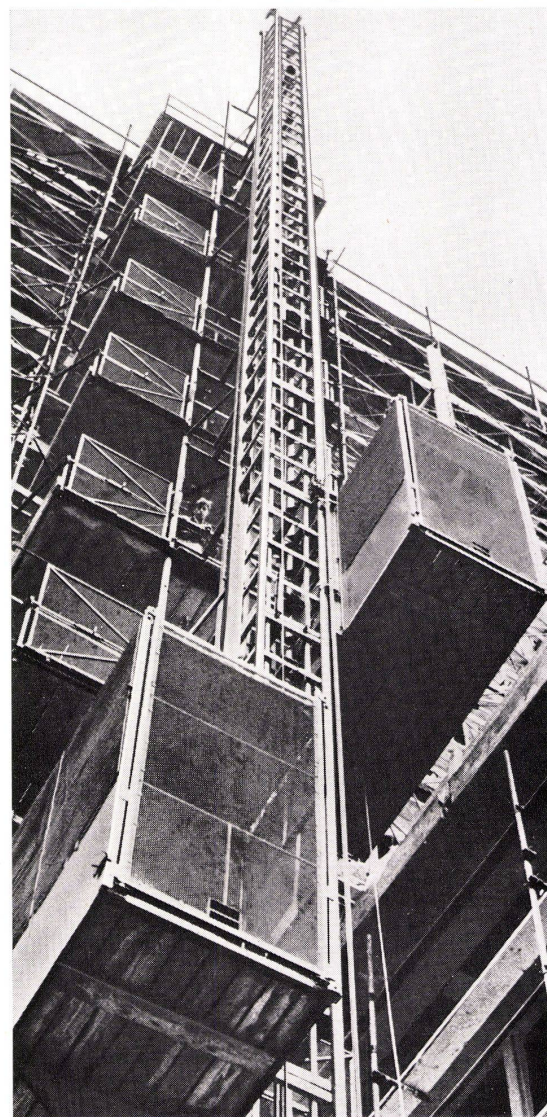

Download PDF: 02.04.2025

ETH-Bibliothek Zürich, E-Periodica, <https://www.e-periodica.ch>

ISAL-Gleitflügel Fenster

- wirken elegant. Sie weisen keine ins Rahmenlicht springende Flügelprofile auf.
 - gleiten geräuschlos. Die Laufrollen sind verdeckt eingebaut.
 - sind dicht. Alterungsbeständige „weather seals“ garantieren dafür.
- Die Fenster werden in Einfach- und Isolierverglasung hergestellt.

Herstellernachweis:
Hans Schmidlin AG,
4147 Aesch/Basel

20

Schwedischer **TORNO**
Baulift

Beide Körbe voneinander unabhängig im Betrieb; auch nur als 1-Korb-Lift lieferbar. Tragkraft pro Korb 750 kg oder 9 Personen.
Motor zweimal 10 PS. Korbmasse 3,0×1,30×2,70 m.
SEV und SUVA abgenommen.