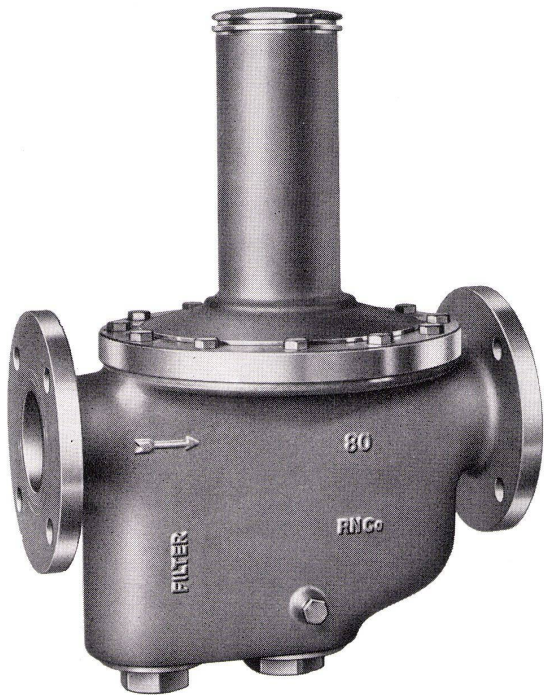

# Nussbaum Wasserdruck Reduzier- ventil

Nr. 5012 Ein Nussbaum-Produkt aus unserem reichhaltigen Arbeitsprogramm für großdimensionierte Leitungen LW 65, 80 und 100 mm

**R. Nussbaum & Co. AG**  
4600 Olten