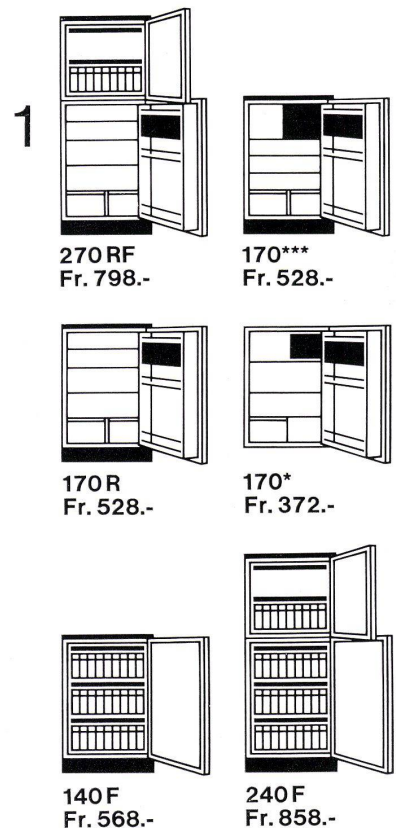

270 RF
Fr. 798.-

170***
Fr. 528.-

170R
Fr. 528.-

170*
Fr. 372.-

140F
Fr. 568.-

240F
Fr. 858.-

therma

Therma-Haushalt

4000 Basel, Vogesenstrasse 87, Tel. 061 44 41 10
3018 Bern, Stöckackerstrasse 37, Tel. 031 55 42 32
5032 Rohr b. Aarau, Hauptstrasse 31, Tel. 064 22 26 55
8762 Schwanden, Tel. 058 7 14 41
8001 Zürich, Talstrasse 70, Tel. 01 25 33 57