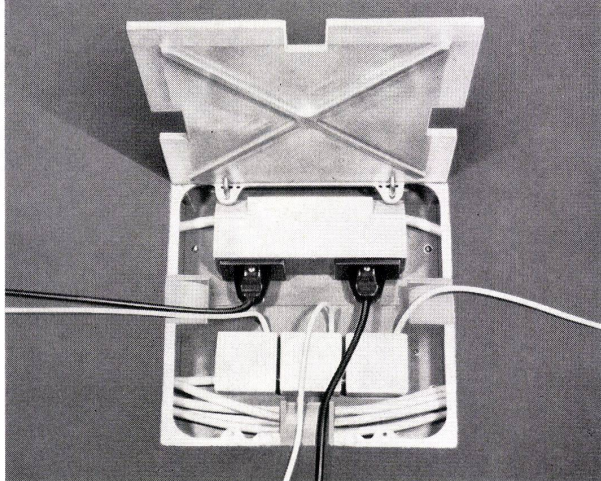

BHTC

WOERTZ – Unterflur-Anschlüsse

zum Versetzen auf dem Rohbetonboden
und anschliessendem Einbetonieren im
Überzug

**minimal erforderliche Höhe
des Beton-Überzuges: 55 mm**

Rahmengrösse: 265×265 mm
Höhenregulierung zwischen 55 und 65 mm