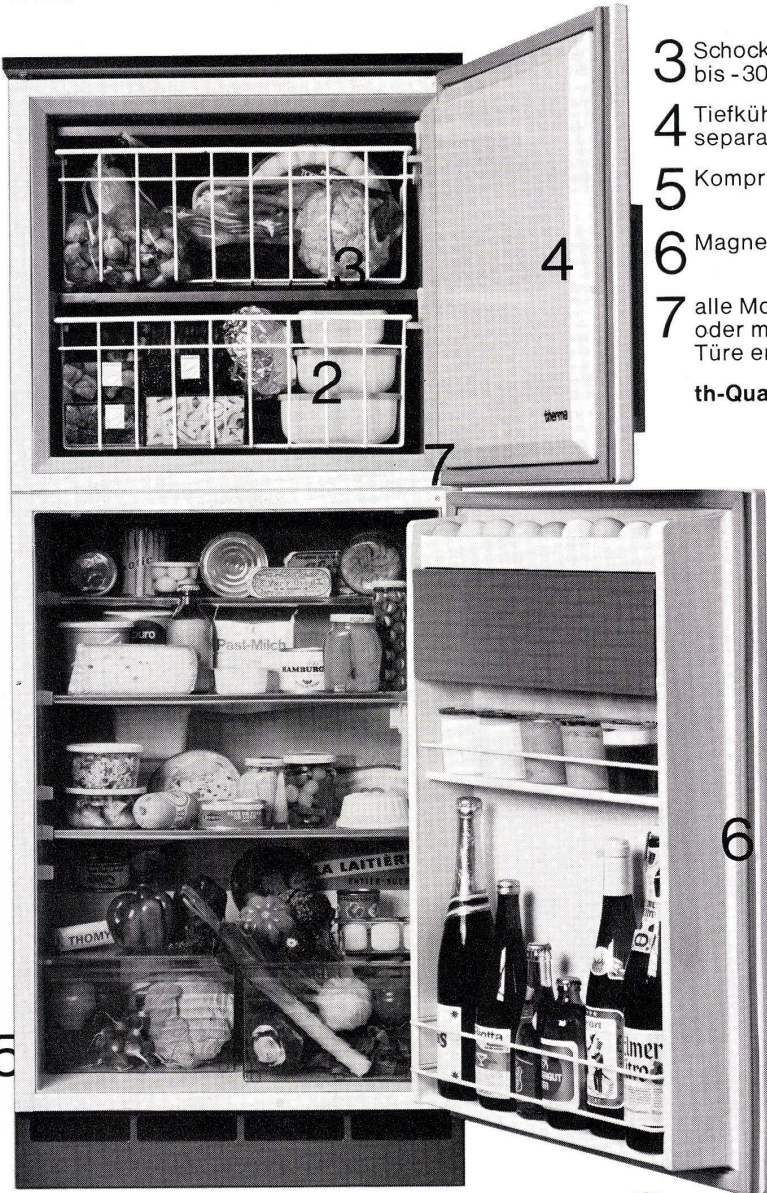

«Die Supergrossen»

die geräumigsten Kühlgeräte
mit Schweizer Normmassen*

*Nischenmasse 550x580x762 bzw. 1270 mm

Der supergrosse 270 RF
250 Liter Inhalt, davon 90 Liter
Tiefkühl- und Gefrierraum

Mehr Platz, mehr Tablarfläche und mehr Tiefkühlraum