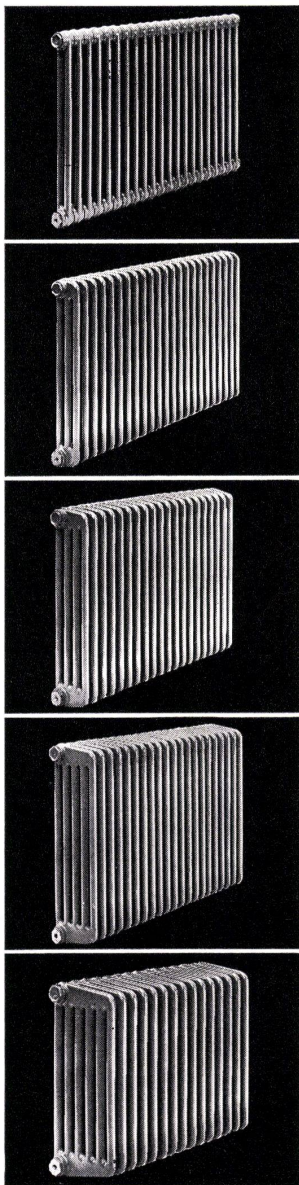

Warum ist der Stahlrohr- Radiator TURO IHR Radiator...

Weil jedes TURO-Modell einen einzigartigen Vorteil besitzt: Gleicher Abstand zwischen Radiatorenanschluß und Mauer. Resultat: Kürzere Montagezeiten und geringere Baukosten, bei eventueller späterer Auswechslung eines Radiators keine kostspieligen Änderungen. TURO-Radiatoren, Modelle 17, ersetzen vorteilhaft Lamellenkonvektoren. – Aber TURO-Radiatoren bauen wir nicht nur in allen Größen, sondern auch in jeder Spezialausführung wie Eckradiatoren für Veranden- und Eingangstüren, Stufenradiatoren für Treppenhäuser, gebogene und Winkelradiatoren für individuelle Raumgestaltung. TURO-Radiatoren besitzen glatte Oberflächen und sind weniger staubanfällig; ihre stark gerundeten Kopfstücke vermeiden die Unfallgefahr. TURO-Radiatoren entsprechen allen Anforderungen in bezug auf Betriebsdruck und Heiztemperatur. TURO-Radiatoren sind in den ständigen Baumessen von Basel, Bern, Lausanne, Luzern und Zürich ausgestellt. Montage durch alle guten Heizungsinstallateure.