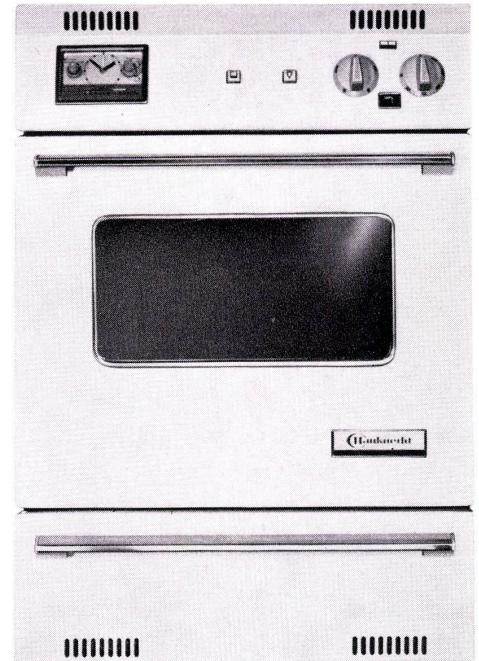

Sabez «form 2000» bringt Atmosphäre

Jetzt von einem Hersteller:

Das integrale Einbaugeräte

Bauknecht Einbau-Backofen EB 55 De Luxe mit Gross-Back- und Grillraum, Kuchenblech und Grillrost, Sichtfenster, Kontrollampe und Innenbeleuchtung. Vollauszugschublade auf Rollen. Auf Wunsch mit Infrarot-Heizkörper, Grilldrehspieß, Programmschaltuhr und Grillblech. 4 Einbaurechards ab Fr. 178.-. Einbau-Backofen ab Fr. 398.-.