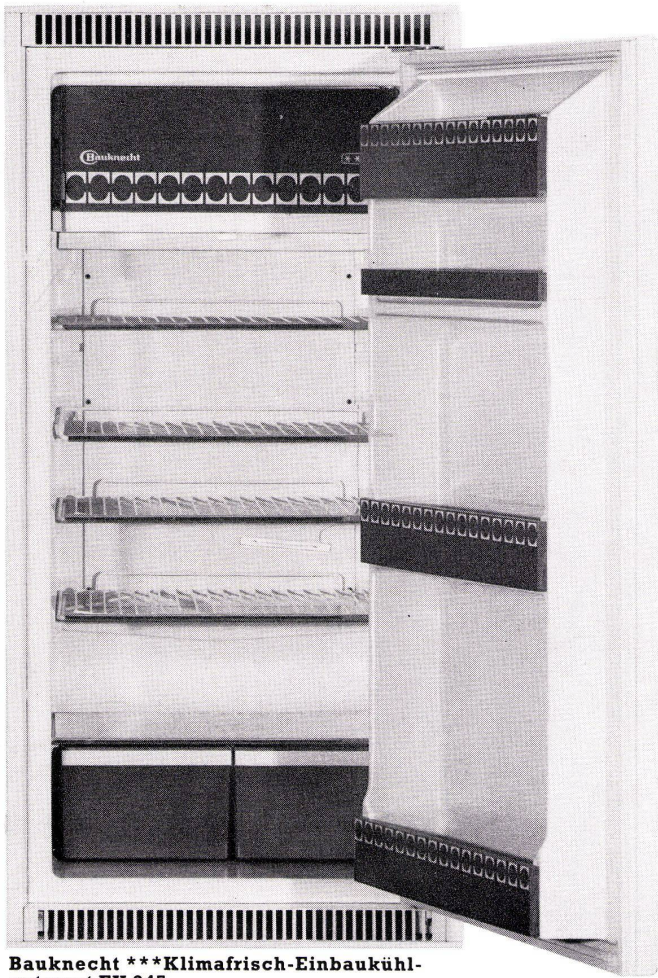

- System

nach
Schweizer
+ Norm

**Bauknecht ***Klima-frisch-Einbau-Kühl/
Gefrierschrank EPD 260**

mit 2 Türen, Inhalt 255 Liter, ***Gefriersafe
85 Liter. Klimatisierter Kühlraum mit vollauto-
matischer Abtauung ohne Zusatzheizung.
Fr. 798.-.

**Bauknecht ***Klimafrisch-Einbaukühl-
automat EV 245**

Inhalt 245 Liter mit 28 Liter ***Gefrierfach.
Problemloser Einbau. Klimatisierter Kühlraum
mit vollautomatischer Abtauung ohne Zusatz-
heizung. Weitere Modelle nach Schweizer
Küchennorm ab Fr. 315.-.