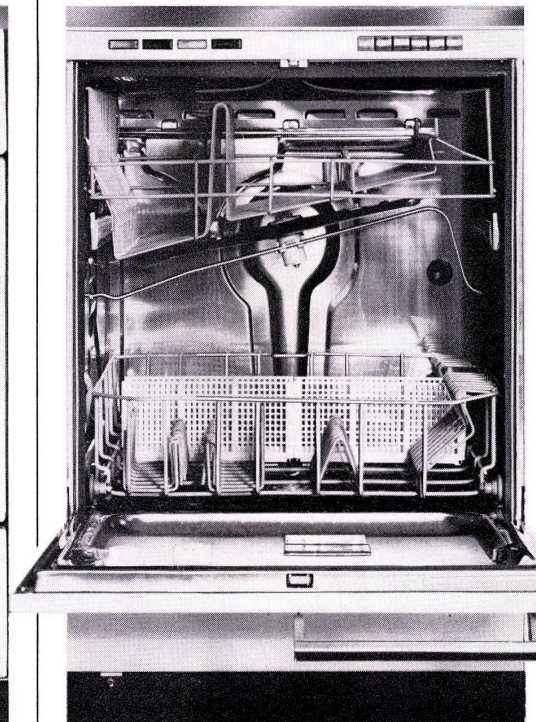

Vorteil Nummer 3:

Vorteilhaftere Einkaufskonditionen.

Vorteil Nummer 4:

Die Bauknecht-Fabrikgarantie – Kundendienst für alle Einbaugeräte.

Bauknecht Einbau-Elektroherd EH 44 De Luxe

4 Platten (Ø 180 und 145 mm), wovon 2 Schnellheizplatten mit Überhitzsicherung. 7-Stufen-Schalter und Grossraumbackofen mit Innenbeleuchtung. Vollauszugschublade. 3 weitere Modelle alle mit Kontrollampe und Grossraumbackofen. Feuervermaillert. Problemloser Einbau. Ab Fr. 398.-.

Bauknecht Einbau-Geschirrspülautomat GS 455 E

Fassungsvermögen: 10 Normgedecke. Mit serienmässig eingebauter Entkalkungsanlage (Ionenaustauscher). Chromstahlauführung. Doppelwandig, jetzt Schallisoliert: sehr geräuscharmer Betrieb. Total-Sprühsystem. 3 Normal- und 1 Bioprogramm. Schweizer Normmasse. Preis, alles inbegriffen, Fr. 1790.-.