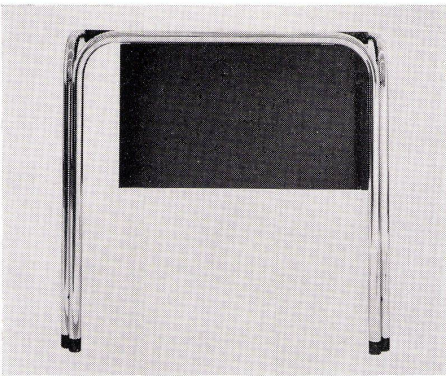

1

2

3

4

5

9

6

1
Variation des MR Chair von Mies van der Rohe.
Variations sur la chaise MR de Mies van der Rohe.
Variation on the Mies van der Rohe MR Chair.

2, 3
Beinauflagen oder niedrige Sitzgelegenheiten aus verchromten Stahlrohren mit Lederbespannung.
Tabouret bas en tubes d'acier chromé revêtu de cuir.
Ottomans or low seating units in polished stainless steel and leather.