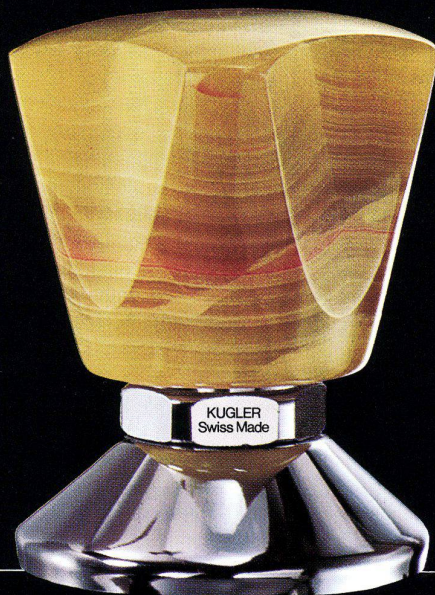

ONYX

ÉCLATANTE DE BEAUTÉ!

La nouvelle poignée ONYX, par ses proportions harmonieuses, la pureté de ses lignes et le caractère noble du matériau, met en valeur le corps du robinet Kugler.

Elle existe en deux couleurs verte ou brune et ainsi peut être assortie à tous les accessoires pour salles de bain (porte-savon, porte-serviette, catelles, etc.).

ONYX confère à vos installations sanitaires une note d'une rare élégance.

Admirez au verso les modèles RHÔNE et PRÉSIDENT qui complètent la magnifique gamme des poignées Kugler.

kugler

GENÈVE · ZÜRICH · BERNE