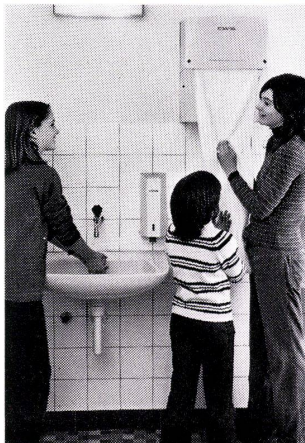

WIR SIND FÜR SIE DA:

16 funkdirigierte Equipen sorgen für einen Top-Service.

Faltore
Schiebefaltore
Schiebetore

Torantriebe und
Torsteuerungen

Stapel- und
Schiebewände
Patent bator

bator

3360 Herzogenbuchsee
Telefon 063 / 5 28 42

Aurollen der gebrauchten Handtuchstücke eine Keimübertragung ausgeschlossen ist.

Falt- oder Rollenpapierhandtücher aus dem Spender sind überall da angebracht, wo die Waschräume vor den Toiletten nur wenig benutzt werden, aber auch in Betrieben mit starkem oder organischem Schmutzanfall, wie etwa Werkstätten, Schlossereien und Lebensmittelbetrieben, sowie in den Infektionsabteilungen der Krankenhäuser. Die gebrauchten Papierhandtücher kommen in einen Abfallkorb mit Plastikbeuteleinsatz, der beim Wegschaffen eine Berührung vermeidet.

Seifencremespender

Seifencremespender werden von hygienebewußten Menschen bevorzugt und in öffentlichen Waschräumen als selbstverständlich vorausgesetzt. Bei den verschiedenen Spendern gibt es jedoch Unterschiede, die sich bei der Benutzung stark bemerkbar machen. Besonders bewährt hat sich ein Seifencremespender mit automatischer Rücksaugpumpe. Er ist absolut tropffrei und kann bedenkenlos auch neben den Lavabos montiert werden. Gefüllt wird das Gerät mit einer praktischen Einwegflasche, die 1300 oder 650 Portionen Seifencreme enthält. Der große Spender hat 300, der kleine 150 Portionen in einem Reservetank mit Füllstandanzeiger. Den hübschen, kleinen Spender gibt es wahlweise hochglanzverchromt oder aus apertem weißem Kunststoff. Dieses Gerät wurde an der Bâtiment Paris als einziges ausländisches Produkt mit einer Goldmedaille für gute Form ausgezeichnet.

Spiegelschrank mit Beleuchtung