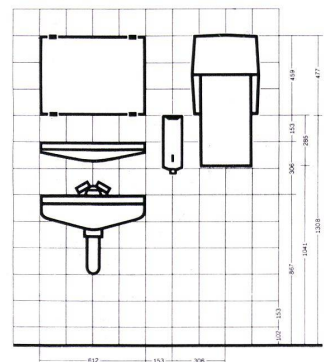

Gute Planung bis ins Detail

Eine wertvolle Hilfe, sowohl für den Architekten als auch für den Installateur, ist eine Planungsinformation, welche die einzelnen Geräte, wie Stoffhandtuchspender, Rollen- und Faltpapierspender, Seifencremespender, Spiegelschränke und Toilettenpapierspender auf Photos und technischen Zeichnungen mit Maßangaben zeigt.

Wir stellen heute aus dieser Broschüre eine von mehreren Fliesenzeichnungen vor, die zeigen, wie Stoffhandtuch- und Seifencremespender zweckmäßig montiert werden. Montageskizzen im Maßstab 1:20 auf Fliesenraster, Anordnungsbeispiele und detaillierte Ausschreibungstexte mit Angebotsalternativen sowie sachliche Erläuterungen über Vorteile, Hygiene und Preise ergänzen die bildliche Darstellung. Diese umfassende Planungsinformation macht es leicht, für den jeweiligen Zweck das richtige Gerät zu wählen. Sie kann kostenlos vom Hersteller angefordert werden.

CWS-Apparate AG, 8040 Zürich.

1. 1 Hotel Zürich
2. 2 Handtuch- und Seifenspender
3. 3 Apparate der Waschygiene für Schulen
4. 4 Rollenpapierspender in Lebensmittelbetrieb

2