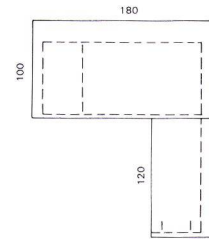

Die Schubladen sind mit Kugellager-Vollauszug versehen (und damit voll ausnutzbar) sowie untereinander beliebig auswechselbar. Sie sind nicht mit Handgriffen oder Griffleisten ausgerüstet, sondern zum Öffnen der Schubladen dient ein Überstand.

Zum Pult kann auch ein drehbarer Schreibmaschinentisch mit Einpunktaufhängung geliefert werden. Mit Ausnahme dieses Schreibmaschinentisches können Sie alle Modelle der Top-Linie mit Sichtblende erhalten.

Ein Korpus enthält:
2 Schieber, 1 Schublade mit Vollauszug $\frac{2}{8}$ (Format A6),
1 Schublade mit Hängerahmen $\frac{4}{8}$ (Format A4)

Farben:

- 4-1 Weiss
- 4-5 Schwarz
- 4-14 Hellgrau
- 4-20 Gelb
- 4-25 Rot
- 4-26 Orange-191
- 4-36 Grün
- 4-42S Dunkelblau
- 4-65 Palisander
- 4-70 Eiche
- 4-80 Nuss
- 4-85 Mahagony-Glanz

Une table de dactylographie avec un point d'amarage peut être livrée avec le bureau. A l'exception de cette table de dactylo, tous les modèles de la ligne Top peuvent être obtenus avec paroi de fond.

Un corps comprend:
2 tirettes, 1 tiroir télescopique $\frac{2}{8}$ (format A6) 1 tiroir avec cadre pour dossiers suspendus $\frac{4}{8}$ (format A4)

Couleurs:

- 4-1 blanc
- 4-5 noir
- 4-14 gris-clair
- 4-20 jaune
- 4-25 rouge
- 4-26 orange-191
- 4-36 vert
- 4-42S bleu-foncé
- 4-65 palissandre
- 4-70 chêne
- 4-80 noyer
- 4-85 acajou brillant

2.3.2 181 SWL

2.3.2 181 R