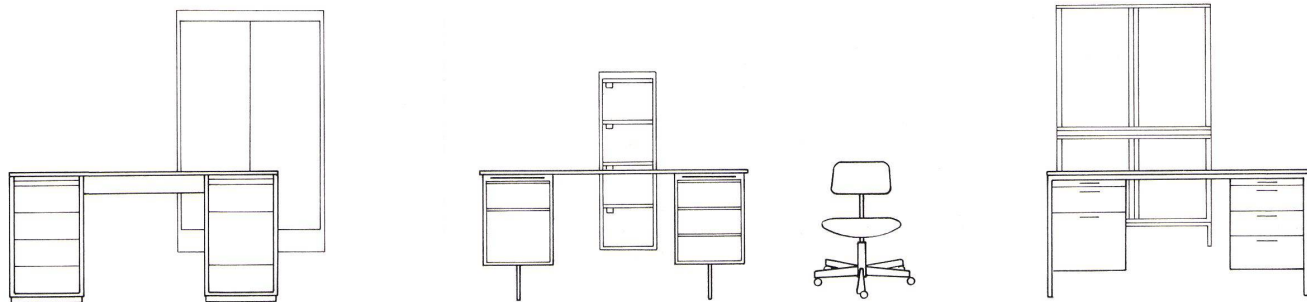

Büromöbel aus Holz – Stahl – Kunststoff

Allen Wünschen unserer Kundschaft nach gezielter Büromöblierung wollen wir gerecht werden. Daher bieten wir 3 verschiedene Programme an, aus denen in jedem Fall das Bestgeeignete gewählt werden kann. Den neuen Spezialkatalog BM 8 überreichen wir Ihnen gerne bei Ihrem Besuch in unserem Ausstellungslokal am Seilergraben 61, Zürich 1 oder senden ihn an Ihre Adresse nach Erhalt des untenstehenden Talons.

GRAB+WILDI AG

8023 Zürich 1, Seilergraben 61,
8902 Urdorf, beim Bahnhof,

Tel. 01 / 325788-89
Tel. 01 / 987667-68

Senden Sie uns bitte sofort den neuen Spezialkatalog BM 8

Name/Firma:

Adresse:

Plz.:

Ort: