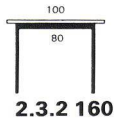

Die Schubladen sind mit Kugellager-Vollauszug versehen (und damit voll ausnutzbar) sowie untereinander beliebig auswechselbar. Sie sind nicht mit Handgriffen oder Griffleisten ausgerüstet, sondern zum Öffnen der Schubladen dient ein Überstand.

Zum Pult kann auch ein drehbarer Schreibmaschinentisch mit Einpunktaufhängung geliefert werden. Mit Ausnahme dieses Schreibmaschinentisches können Sie alle Modelle der Top-Linie mit Sichtblende erhalten.

Ein Korpus enthält:
2 Schieber, 1 Schublade mit Vollauszug $\frac{2}{8}$ (Format A6),
1 Schublade mit Hängerahmen $\frac{4}{8}$ (Format A4)

Farben:

- 4-1 Weiss
- 4-5 Schwarz
- 4-14 Hellgrau
- 4-20 Gelb
- 4-25 Rot
- 4-26 Orange-191
- 4-36 Grün
- 4-42S Dunkelblau
- 4-65 Palisander
- 4-70 Eiche
- 4-80 Nuss
- 4-85 Mahagony-Glanz

Une table de dactylographie avec un point d'amarage peut être livrée avec le bureau. A l'exception de cette table de dactylo, tous les modèles de la ligne Top peuvent être obtenus avec paroi de fond.

Un corps comprend:
2 tirettes, 1 tiroir télescopique $\frac{2}{8}$ (format A6) 1 tiroir avec cadre pour dossiers suspendus $\frac{4}{8}$ (format A4)

Couleurs:

- 4-1 blanc
- 4-5 noir
- 4-14 gris-clair
- 4-20 jaune
- 4-25 rouge
- 4-26 orange-191
- 4-36 vert
- 4-42S bleu-foncé
- 4-65 palissandre
- 4-70 chêne
- 4-80 noyer
- 4-85 acajou brillant