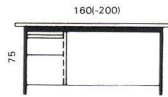

Die Metallteile sind glanzverchromt, die Tischplatten und untergehängten Korpusse allseitig mit Pirelli-Kunststoffplatten beschichtet, in modern gehaltenen Farbtönen.

Die Schubladen sind mit Kugellager-Vollauszug versehen (und damit voll ausnutzbar) sowie untereinander beliebig auswechselbar. Sie sind nicht mit Handgriffen oder Griffleisten ausgerüstet, sondern zum Öffnen der Schubladen dient ein Überstand.

Zum Pult kann auch ein drehbarer Schreibmaschinentisch mit Einpunktaufhängung geliefert werden. Mit Ausnahme dieses Schreibmaschinentisches können Sie alle Modelle der Top-Linie mit Sichtblende erhalten.

Ein Korpus enthält:
2 Schieber, 1 Schublade mit Vollauszug $\frac{2}{8}$ (Format A6),
1 Schublade mit Hängerahmen $\frac{4}{8}$ (Format A4)

Farben:

- 4-1 Weiss
- 4-5 Schwarz
- 4-14 Hellgrau
- 4-20 Gelb
- 4-25 Rot
- 4-26 Orange-191
- 4-36 Grün
- 4-42S Dunkelblau
- 4-65 Palisander
- 4-70 Eiche
- 4-80 Nuss
- 4-85 Mahagony-Glanz

Une table de dactylographie avec un point d'amarage peut être livrée avec le bureau. A l'exception de cette table de dactylo, tous les modèles de la ligne Top peuvent être obtenus avec paroi de fond.

Un corps comprend:
2 tirettes, 1 tiroir télescopique $\frac{2}{8}$ (format A6) 1 tiroir avec cadre pour dossiers suspendus $\frac{4}{8}$ (format A4)

Couleurs:

- 4-1 blanc
- 4-5 noir
- 4-14 gris-clair
- 4-20 jaune
- 4-25 rouge
- 4-26 orange-191
- 4-36 vert
- 4-42S bleu-foncé
- 4-65 palissandre
- 4-70 chêne
- 4-80 noyer
- 4-85 acajou brillant

2.3.2 160

2.3.2 161L

2.3.2 181 SWL

2.3.2 181 SWSL