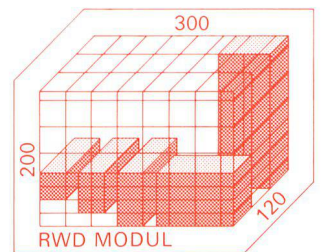

Die Büropulte der Top-Linie sind Bestandteil des RWD-Büromöbelprogramms. RWD-Büromöbel sind vernünftige Büromöbel. Diese Vernunft teilt sich – beispielsweise – in der

Individualität

des RWD-Programms. Die Möbel der Top-Linie passen nicht zu irgendeinem Beruf, sondern zu jedem Beruf, sie sind individuell und überall einzusetzen: in der Verwaltung, im technischen Betrieb, beim Freierwerbenden oder wo immer es sei. Das aber ist nicht der einzige Vorteil, denn die Möbel der Top-Linie gehen ab von der reinen Funktion und hin zum ästhetischen Arbeitsplatz. Auch Vernunft kann schön sein, zumindest die RWD-Vernunft.

Les bureaux de la ligne Top sont des composants du programme de meubles de bureau RWD. Les meubles de bureau RWD sont des meubles rationnels et raisonnablement conçus. Ce bon sens apparaît – par exemple – dans

l'individualité

du programme RWD. Les meubles de la ligne Top ne s'adaptent pas à une seule profession, mais à toutes les professions. Ils sont individuels et utilisables partout: dans l'administration, dans le secteur technique, dans les professions libérales, en un mot là où ils sont toujours nécessaires. Ceci n'est pas leur seule qualité, car les meubles de la ligne Top tirent leur origine de la place de travail purement fonctionnelle et esthétique. Le raisonnable peut aussi être beau, du moins quand il est compris dans l'optique RWD.

Beispiel eines Arbeitsplatzes mit RWD-Büropulten der Top-Linie: schön und funktionell richtig.

Exemple d'une place de travail implantée avec des meubles de bureau RWD de la ligne Top: beau, fonctionnel, juste ce qu'il faut.

Abkürzungen zu den Skizzen:

- L = Links
- R = Rechts
- SW = Schreibmaschinentisch 650 mm hoch
- SWS = Schreibmaschinentisch mit Sockel
- D = drehbarer Schreibmaschinentisch
- DD = 2 drehbare Schreibmaschinentische

Abbrévations figurant sur les dessins:

- L = gauche
- R = droite
- SW = table de dactylographie 650 mm. de hauteur
- SWS = table de dactylographie avec socle
- D = table de dactylographie pivotante
- DD = 2 tables de dactylographie pivotantes.