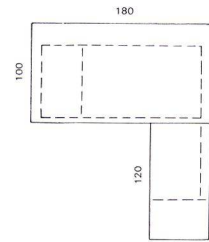

2.3.2 181 SWSR