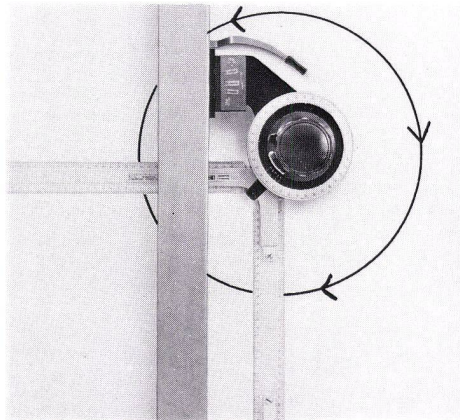

Freilauf und Basisverstellung ausgerüstet. Im Preise inbegriffen sind genau einstellbare Plexiglas-Massstäbe von 50 und 30 cm Länge mit 1:1-Teilung.

# LWPB 42

Bild links:  
Die horizontale Laufschiene kann durch einfachen Handgriff nach links verschoben und fixiert werden. Das heisst: es kann mit der Zeichenmaschine das ganze Reissbrett bestrichen werden

Bild rechts:  
Der Kopf lässt sich um 360° drehen. Die Massstäbe fahren unter der Vertikalschiene hindurch

Links:  
Zeichenpult Hoveko, horizontal und vertikal verstellbar

Rechts:  
Zeichenständer Olnic