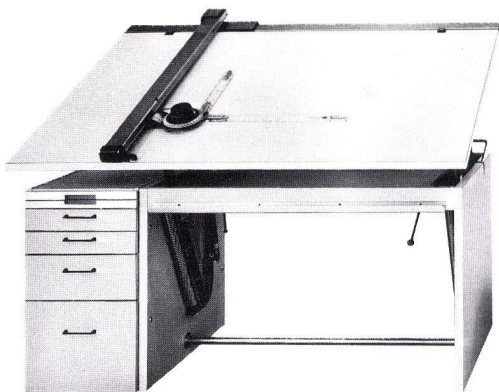

Freilauf und Basisverstellung ausgerüstet. Im Preise inbegriffen sind genau einstellbare Plexiglas-Massstäbe von 50 und 30 cm Länge mit 1:1-Teilung.

# LWPB 42

Bild links:  
Die horizontale Laufschiene kann durch einfachen Handgriff nach links verschoben und fixiert werden. Das heisst: es kann mit der Zeichenmaschine das ganze Reissbrett bestrichen werden

Bild rechts:  
Der Kopf lässt sich um 360° drehen. Die Massstäbe fahren unter der Vertikalschiene hindurch

Links:  
Zeichenpult Hoveko, horizontal und vertikal verstellbar

Rechts:  
Zeichenständer Olnic