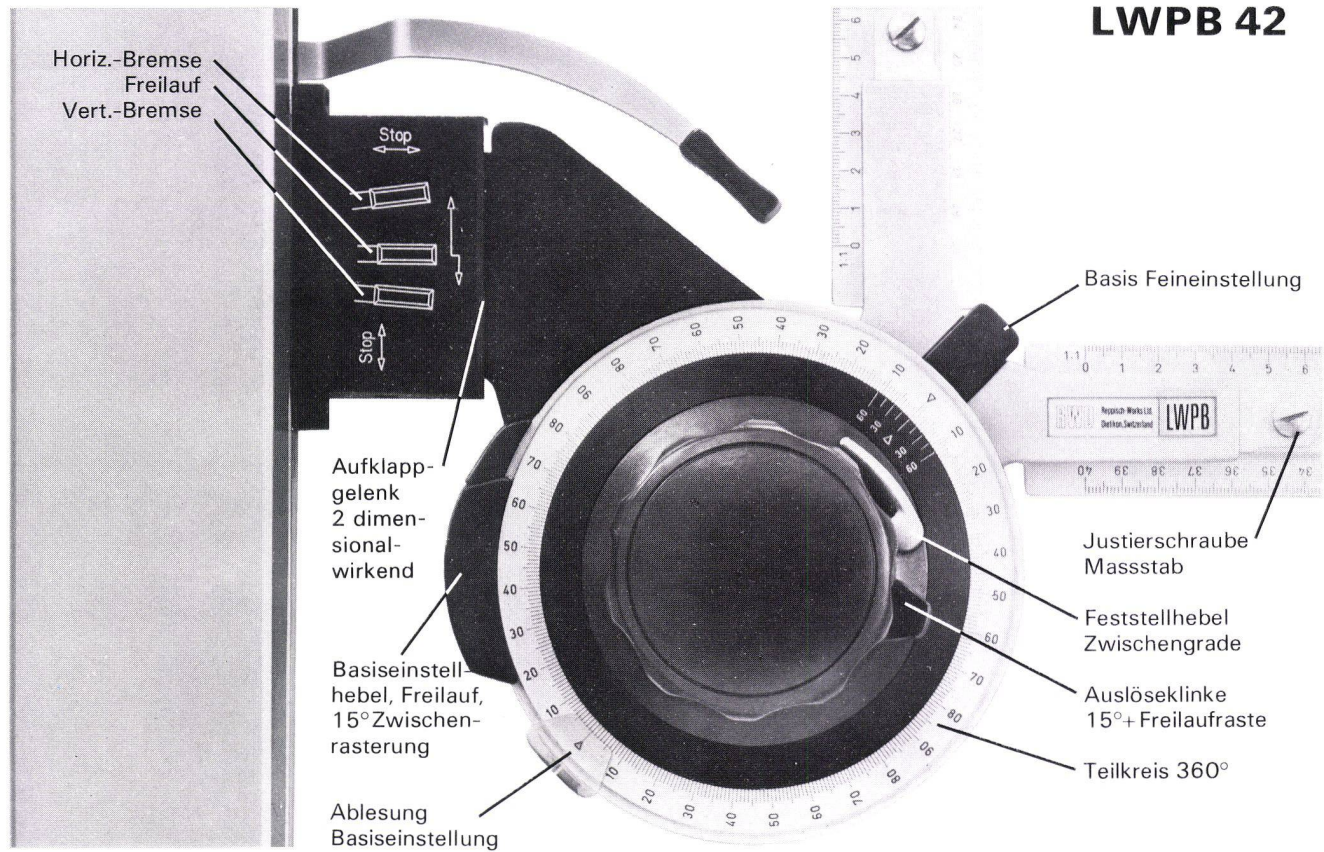

Freilauf und Basisverstellung ausgerüstet. Im Preise inbegriffen sind genau einstellbare Plexiglas-Massstäbe von 50 und 30 cm Länge mit 1:1-Teilung.

# LWPB 42

Bild links:  
Die horizontale Laufschiene kann durch einfachen Handgriff nach links verschoben und fixiert werden. Das heisst: es kann mit der Zeichenmaschine das ganze Reissbrett bestrichen werden

Bild rechts:  
Der Kopf lässt sich um 360° drehen. Die Massstäbe fahren unter der Vertikalschiene hindurch

Links:  
Zeichenpult Hoveko, horizontal und vertikal verstellbar

Rechts:  
Zeichenständer Olnic