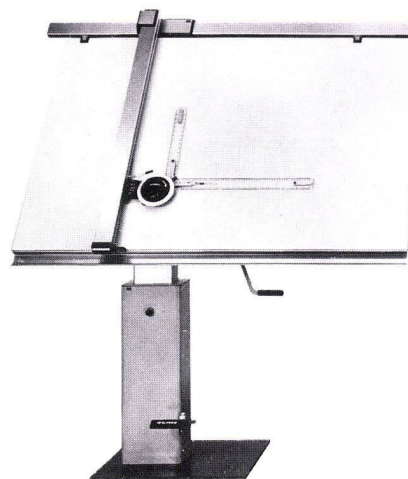

Freilauf und Basisverstellung ausgerüstet. Im Preise inbegriffen sind genau einstellbare Plexiglas-Massstäbe von 50 und 30 cm Länge mit 1:1-Teilung.

# LWPB 42

Bild links:  
Die horizontale Laufschiene kann durch einfachen Handgriff nach links verschoben und fixiert werden. Das heisst: es kann mit der Zeichenmaschine das ganze Reissbrett bestrichen werden

Bild rechts:  
Der Kopf lässt sich um 360° drehen. Die Massstäbe fahren unter der Vertikalschiene hindurch

Links:  
Zeichenpult Hoveko, horizontal und vertikal verstellbar

Rechts:  
Zeichenständer Olnic