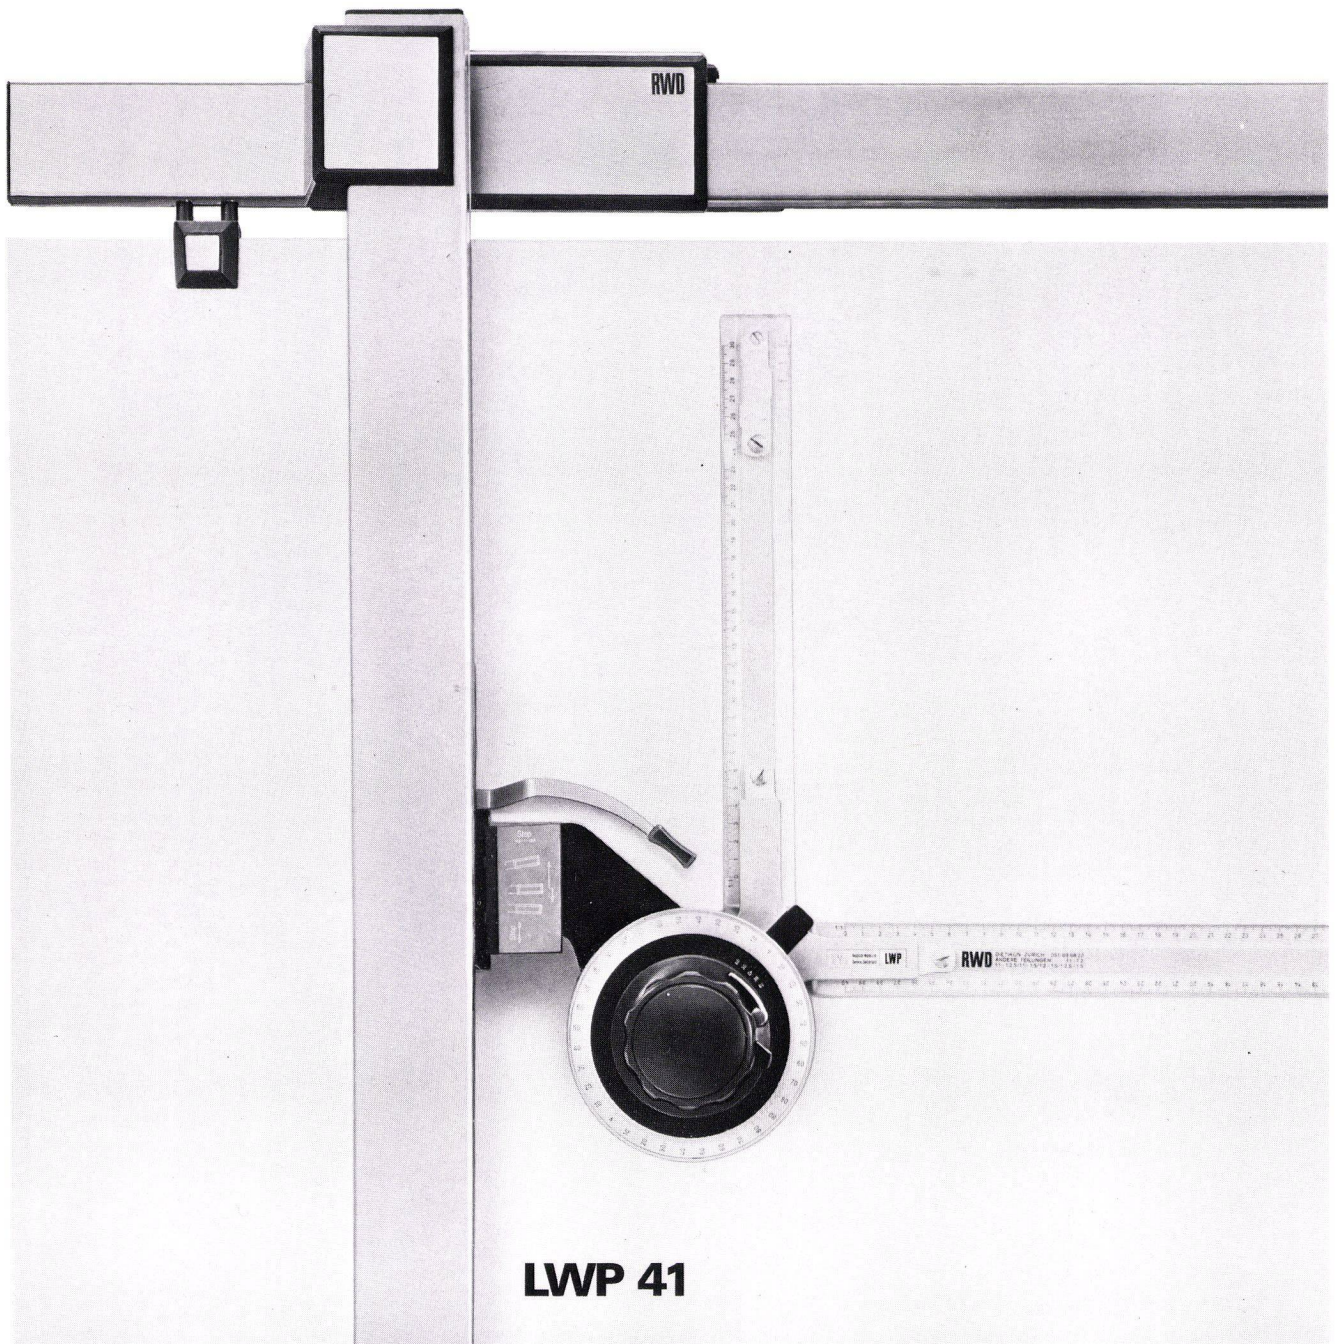

RWD Laufwagen-Zeichenmaschine Swiss Exacta LWP 41

1.1.5

Reppisch-Werke AG
8953 Dietikon-Zürich/Schweiz
Telefon (01) 88 68 22 Telex 57 289

LWP 41

Die neueste RWD-Laufwagenmaschine erfordert einen Energieaufwand von 50–150g. Das macht sie zum leichtgängigsten Zeichengerät, auch ist sie absolut geräuschlos. Die beiden horizontalen und vertikalen Wagen sind mit Präzisionskugellagern im Nylon-Mantel ausgerüstet. Die Arretierung des horizontalen oder vertikalen Laufes – zur Zeichnung langer Linien – geschieht durch einen einzigen Bedienungshebel, der sich beim Kopf befindet. Der Zeichenkopf ist abhebbar, in zwei Ebenen adaptierbar, von 15° zu 15° kann er eingerastet werden und ist mit

Freilauf und Basisverstellung ausgerüstet. Im Preise inbegriffen sind genau einstellbare Plexiglas-Massstäbe von 50 und 30 cm Länge mit 1:1-Teilung.