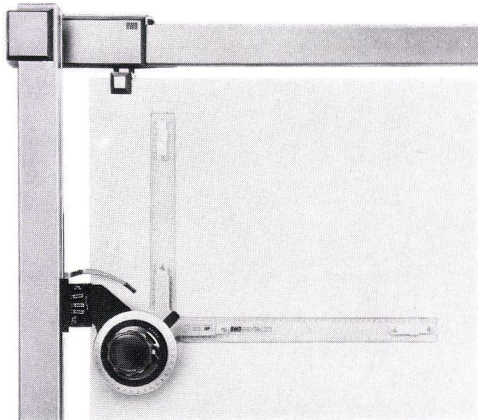

Freilauf und Basisverstellung ausgerüstet. Im Preise inbegriffen sind genau einstellbare Plexiglas-Massstäbe von 50 und 30 cm Länge mit 1:1-Teilung.

# LWPB 42

Bild links:  
Die horizontale Laufschiene kann durch einfachen Handgriff nach links verschoben und fixiert werden. Das heisst: es kann mit der Zeichenmaschine das ganze Reissbrett bestrichen werden

Bild rechts:  
Der Kopf lässt sich um 360° drehen. Die Massstäbe fahren unter der Vertikalschiene hindurch

Links:  
Zeichenpult Hoveko, horizontal und vertikal verstellbar

Rechts:  
Zeichenständer Olnic