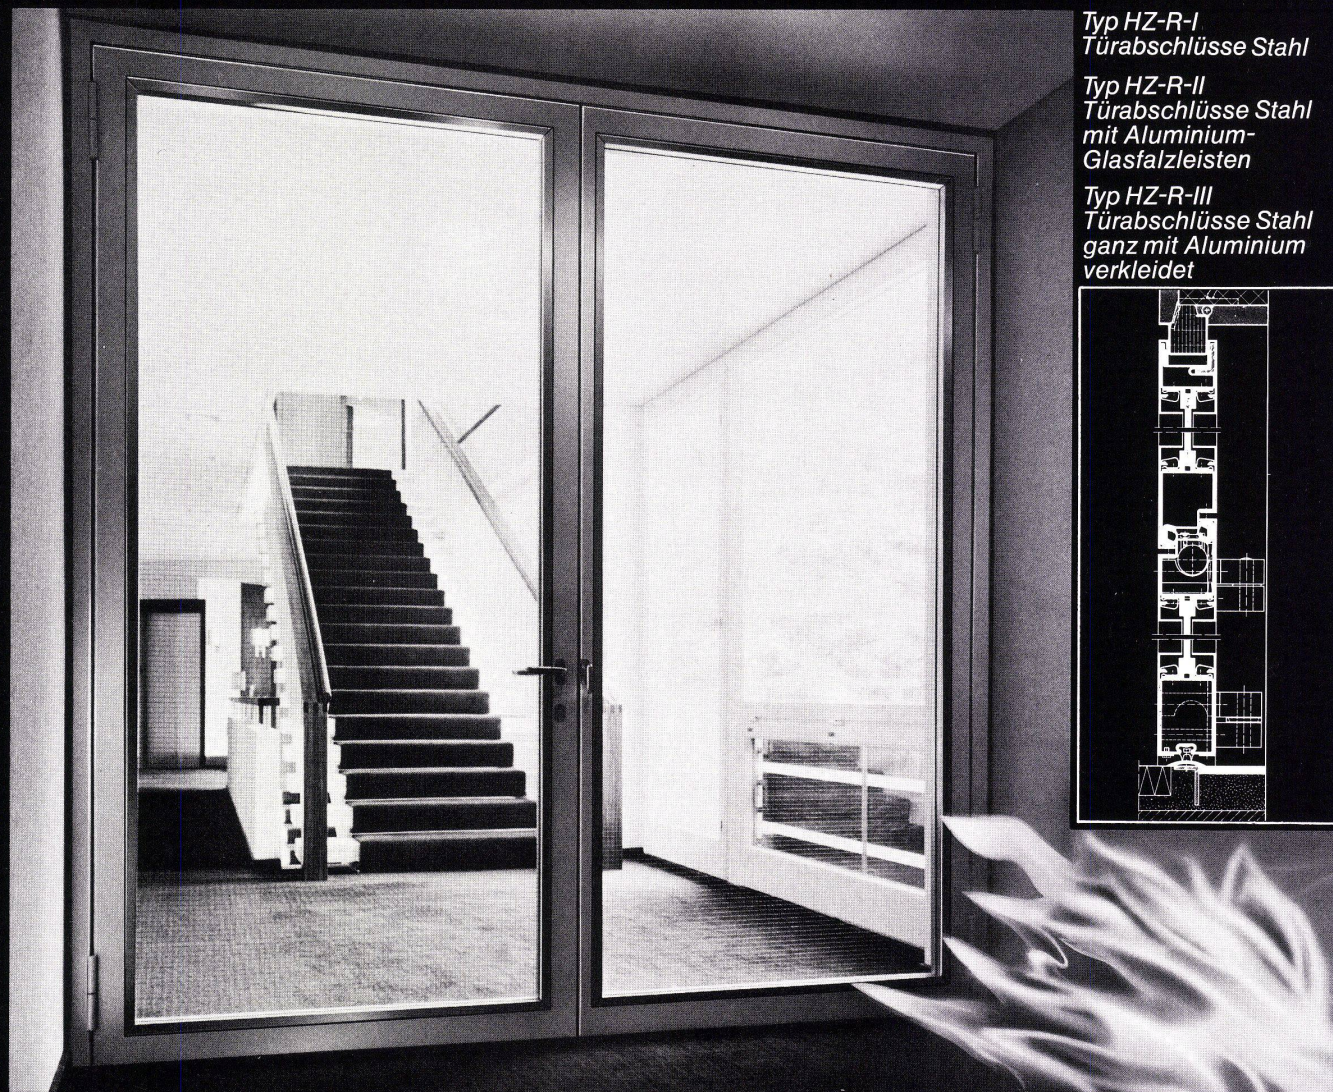

Die totale Rauch-Blockade von hädrich ag

Typ HZ-R-I
Türabschlüsse Stahl

Typ HZ-R-II
Türabschlüsse Stahl
mit Aluminium-
Glasfalzleisten