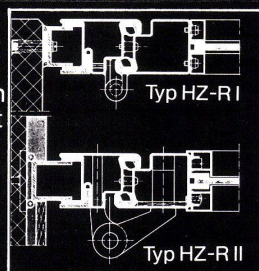

Für höchste Sicherheitsansprüche bauen wir die bewährte «Rauch-Blockade». Die rauchdichte Türe Typ HZ-R. Wir senden Ihnen gerne unsere technischen Informationen.

Rauchdichte, feuerhemmende und feuerbeständige HZ-Türen sind nach behördlichen Vorschriften konstruiert und haben folgende gemeinsame Merkmale: Pro Flügel 2-3 kräftige Bänder, Gehflügel mit 3-Punkt-Verschluss, Nebenflügel mit Kantenriegel. Konstruktion nach feuerpolizeilichen Vorschriften. Zulassung gemäss EMPA-Prüfbericht Nr. 71766 vom 29. März 1961.