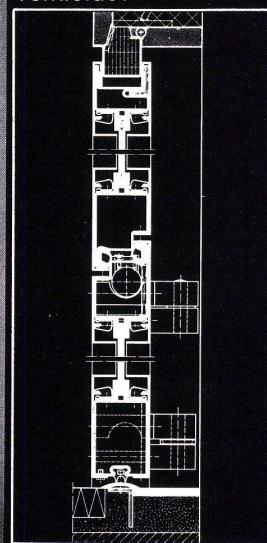

Typ HZ-R-III
Türabschlüsse Stahl
ganz mit Aluminium
verkleidet