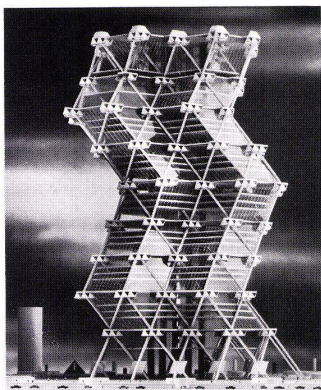

Alarmbild der Gegenwart!