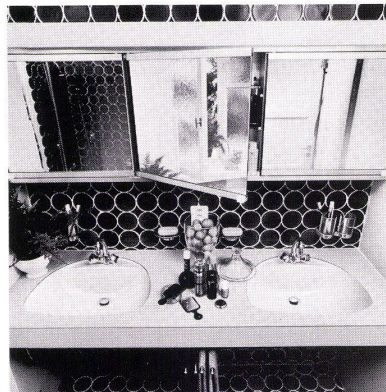

Verlangen Sie Unterlagen
oder Vertreterbesuch

OSKAR WOERTZ BASEL

Fabrik elektrotechnischer Artikel 4002 Basel
Eulerstrasse 55 Tel. 061 23 45 30 Telex 63179

Einbauwanne 180x80 cm. Wand- und Bodenbelag: blaues Japan-Mosaik.

Doppel-Lavabo und Spiegelschrank.

Wand-WC und Wand-Bidet.

Klappschrank für Schmutzwäsche.

Leselampe über der Wanne.

Bademischer.

"Meine Aufgabe für das neue Badezimmer? Familie F. brauchte einfach mehr Platz und mehr Bewegungsfreiheit."