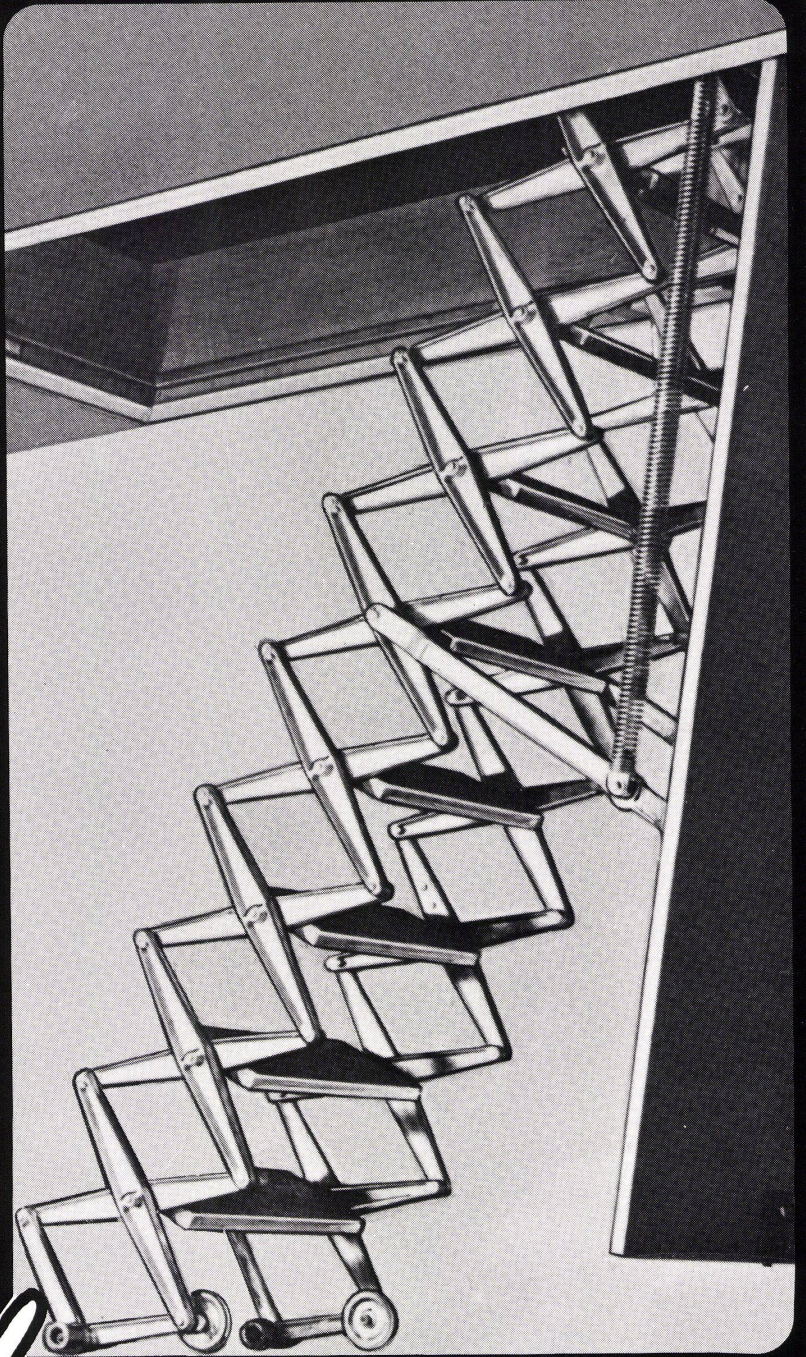

Der Aufstieg!

Über eine Columbus Scherentreppe ist der Aufstieg ins Dachgeschoss einfach. Sicherer, einfacher und bequemer geht es nicht. Auch nicht platzsparender. – Kein Platzbedarf unten beim Eintritt (die Treppe verschwindet nach Gebrauch in ihrer Luke). Im Estrich ist kein Schwenkraum nötig, da Scherentrepfen nicht über den Rand der Luke vorstehen.

Columbus Scherentrepfen aus korrosionsbeständigem Alu-Druckguss sind stabil.

Sie können während Jahrzehnten beliebig oft beansprucht werden. – 3 Modelle. Höhe und Breite nach Wunsch. Lieferbar mit oder ohne Geländer und Obenöffner. Ebenfalls zu beziehen als komplette Flachdachausstiege. Columbus stellt auch Spindeltrepfen aus Aluminium und Holz sowie Holzschiebetrepfen her.

Columbus Treppen ag

Industriestrasse, 9245 Oberbüren, Tel. (073) 51 37 55

Bitte senden Sie mir Unterlagen.

Name: _____

Adresse: _____

G SCH BW

BON