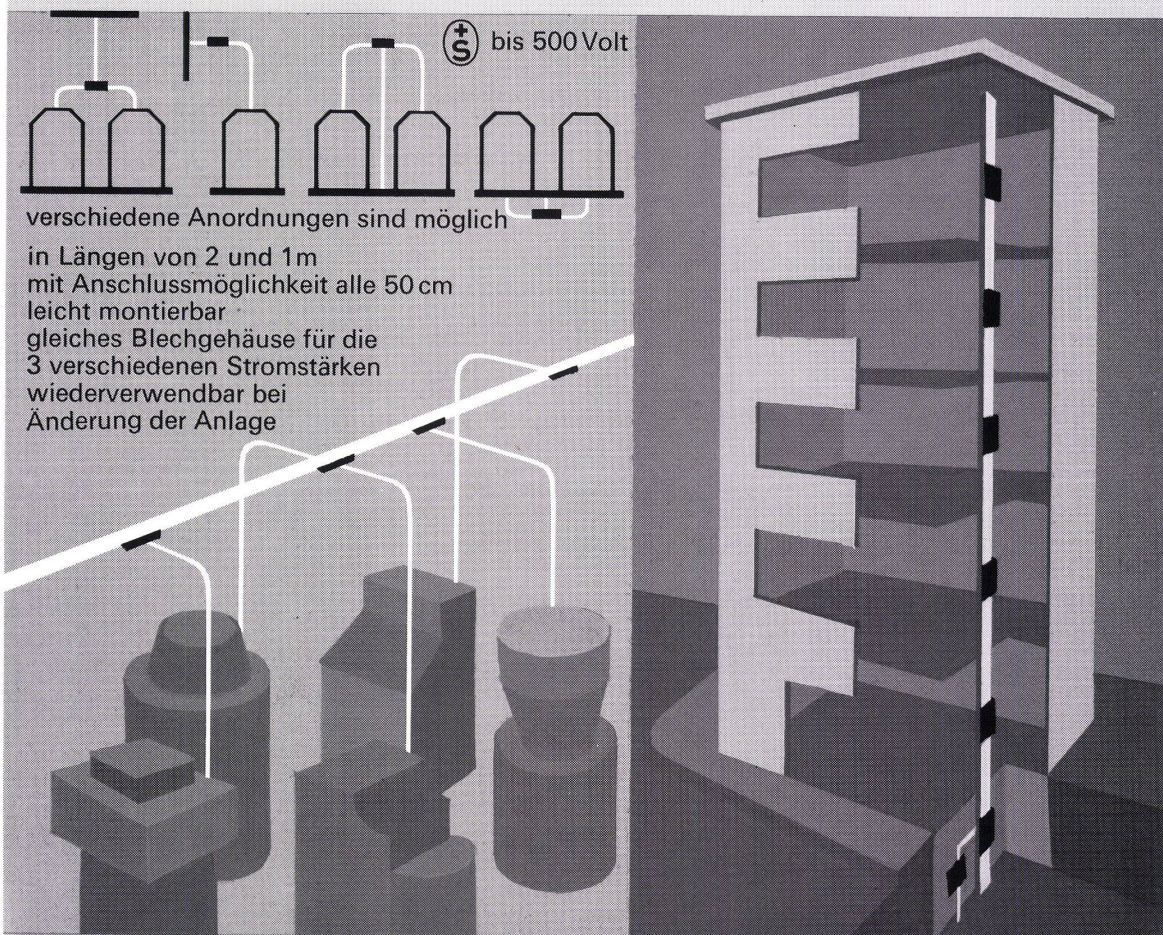

verschiedene Anordnungen sind möglich

in Längen von 2 und 1 m
mit Anschlussmöglichkeit alle 50 cm
leicht montierbar
gleiches Blechgehäuse für die
3 verschiedenen Stromstärken
wiederverwendbar bei
Änderung der Anlage

Verlangen Sie Unterlagen
oder Vertreterbesuch

OSKAR WOERTZ BASEL

Fabrik elektrotechnischer Artikel 4002 Basel
Eulerstrasse 55 Tel. 061 23 45 30 Telex 63179