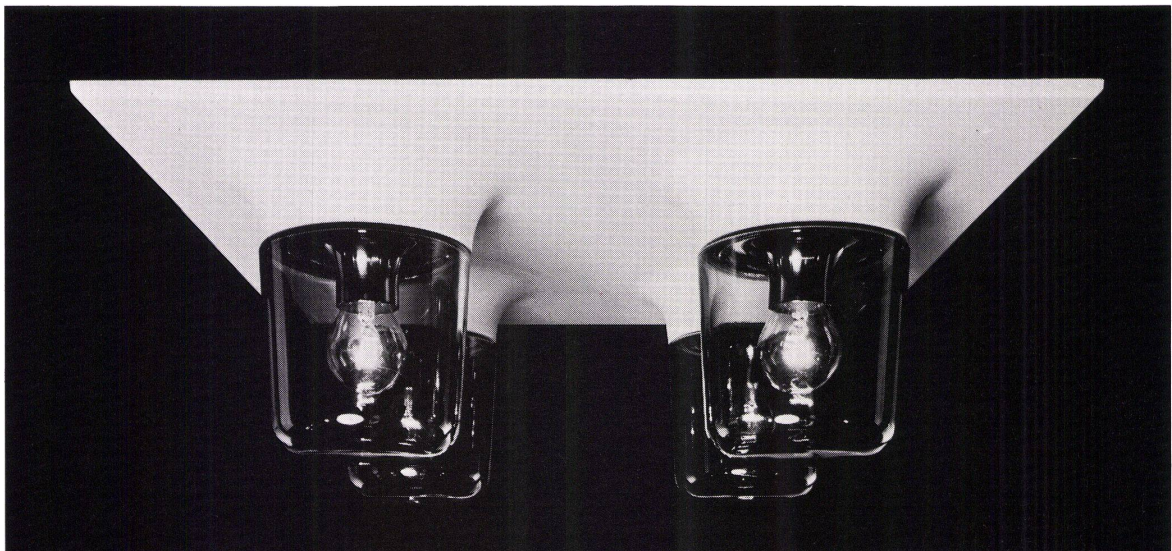

Glissa AG
Glas- und Metallbau
8200 Schaffhausen
Telefon 053 5 92 31
Telex 76347

BAG TURGI

cassettlight® die idealen Leuchten für Kassetten- decken

Kassettendecken sind ein fester Bestandteil der modernen Architektur. Diese Rasterelemente gehören zur neuzeitlichen Raumgestaltung. „cassettlight“-Leuchten sind das neue Lichtelement dazu. Mit „cassettlight“-Leuchten lösen Sie jedes Beleuchtungsproblem. „cassettlight“-Leuchten sind modern im Design, wertvoll im Material und fügen sich harmonisch in die Deckenkonstruktion ein. Eine Universalbefestigung macht die Montage von jeder Kassettendecken-Konstruktion unabhängig. Auch nachträglich können „cassettlight“-Leuchten einfach, bequem und schnell eingebaut werden. Überzeugen Sie sich.